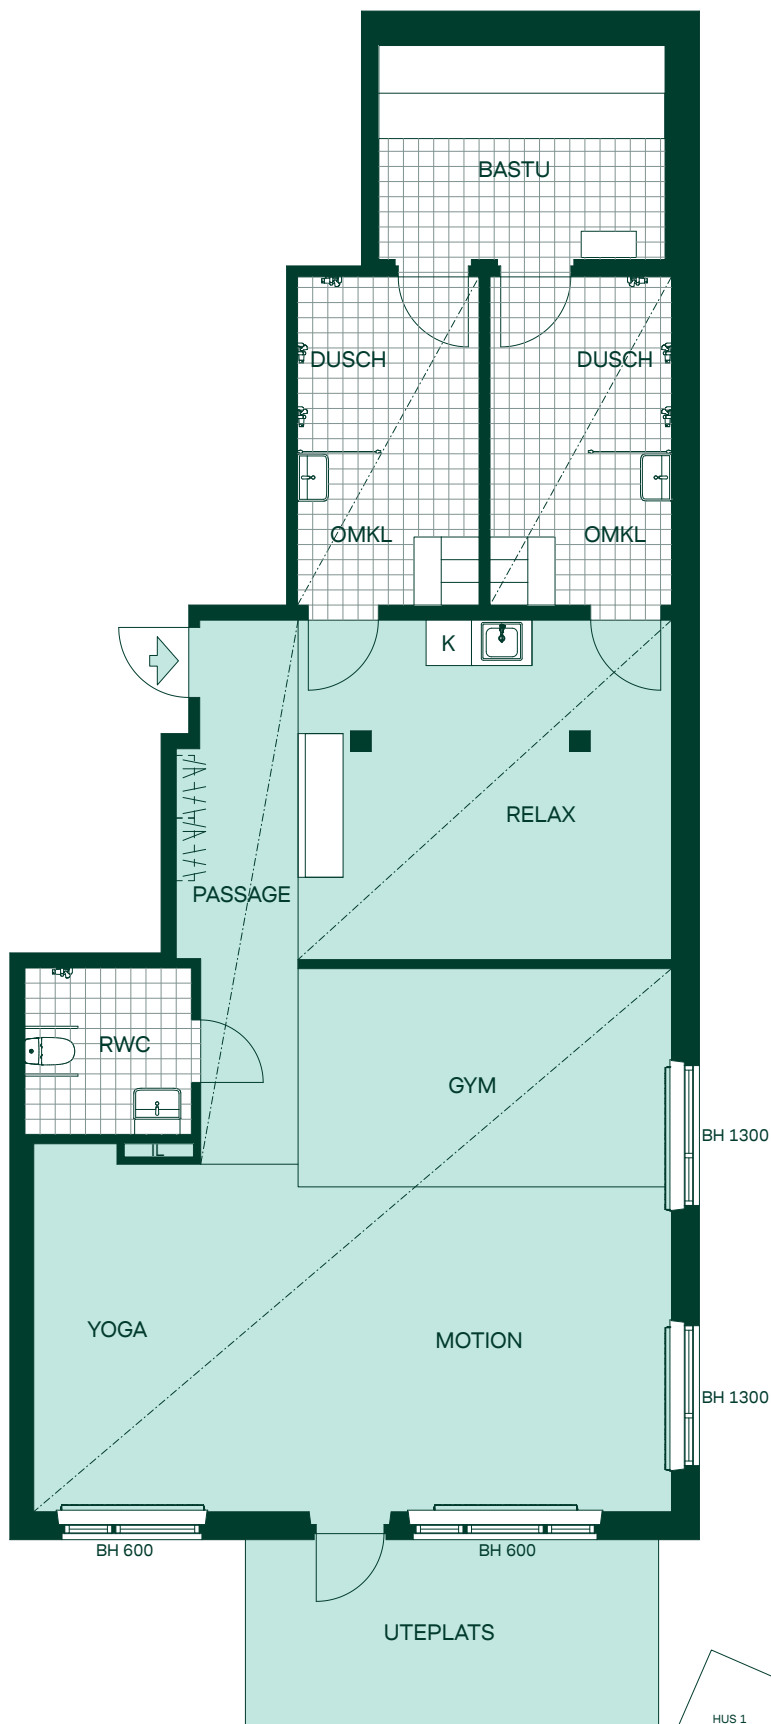

125 kvm Relax

Hus: 3
Plan: 09

-  Kyl
-  Radiator
-  Undertak
-  Hatthylla
-  Inspektionslucka
-  Bröstningshöjd

SKALA 1:100