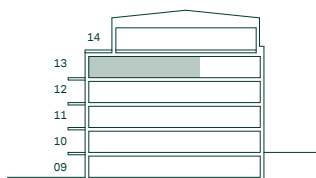

Hus 1, 2 & 3

SKALA 1:100

Med reservation för eventuella ändringar.

91 kvm

4 Rum och kök

Hus: 2, 3
 LGH: 21301, 31301
 Plan: 13

- F Frys
- K Kyl
- ○ ○ Inbyggnadshäll
- U/M Högsåp med ugn/mikro
- DM Diskmaskin
- TM Tvättmaskin
- TT Torktumlare
- G Garderob
- ST Städsåp
- EL/IT Multimediaskåp
- IL Inspektionslucka
- SKJD. Skjutdörrsgarderob
- Radiator
- Undertak
- Hatthylla
- BH Bröstningshöjd