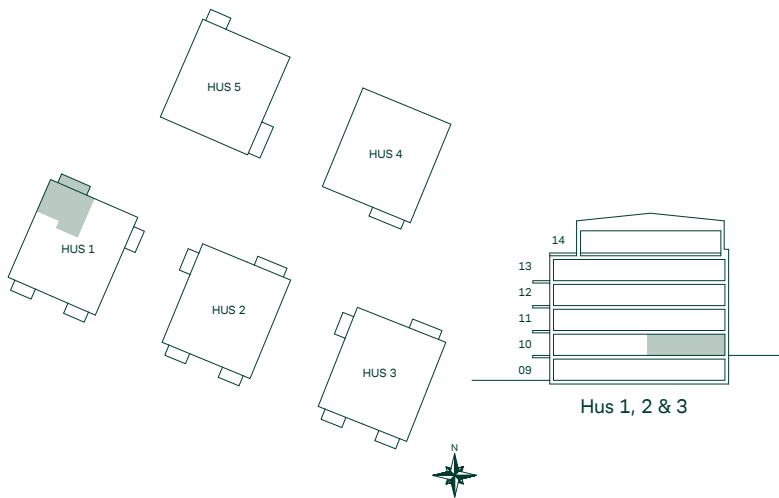

De Fem Elementen i Ursvik

PLANRITNINGAR

57 kvm 2 Rum och kök

Hus: 1
LGH: 11002
Plan: 10

- F Frys
- K Kyl
- ○ Inbyggnadshäll
- U/M Högsåp med ugn/mikro
- DM Diskmaskin
- TM Tvättmaskin
- TT Torktumlare
- G Garderob
- ST Städsåp
- EL/IT Multimediaskåp
- IL Inspektionslucka
- SKJD. Skjutdörrsgarderob
- Radiator
- Undertak
- Hatthylla
- BH Bröstningshöjd

Med reservation för eventuella ändringar.

De Fem Elementen, Ursvik

57 kvm 2 Rum och kök

Hus: 2, 3
LGH: 21202, 31202
Plan: 12

- F Frys
- K Kyl
- ○ Inbyggnadshäll
- U/M Högskåp med ugn/mikro
- DM Diskmaskin
- TM Tvättmaskin
- TT Torktumlare
- G Garderob
- ST Städsåp
- EL/IT Multimediasåp
- IL Inspektionslucka
- SKJD. Skjutdörrsgarderob
- Radiator
- Undertak
- Hatthylla
- BH Bröstningshöjd

SKALA 1:100

Med reservation för eventuella ändringar.

58 kvm 2 Rum och kök

Hus: 2, 3
LGH: 21303, 31303
Plan: 13

- F Frys
- K Kyl
- ○ Inbyggnadshäll
- U/M Högskåp med ugn/mikro
- DM Diskmaskin
- TM Tvättmaskin
- TT Torktumlare
- G Garderob
- ST Städskåp
- EL/IT Multimediaskåp
- IL Inspektionsslucka
- SKJD. Skjutdörrsgarderob
- Radiator
- Undertak
- Hatthylla
- BH Bröstningshöjd