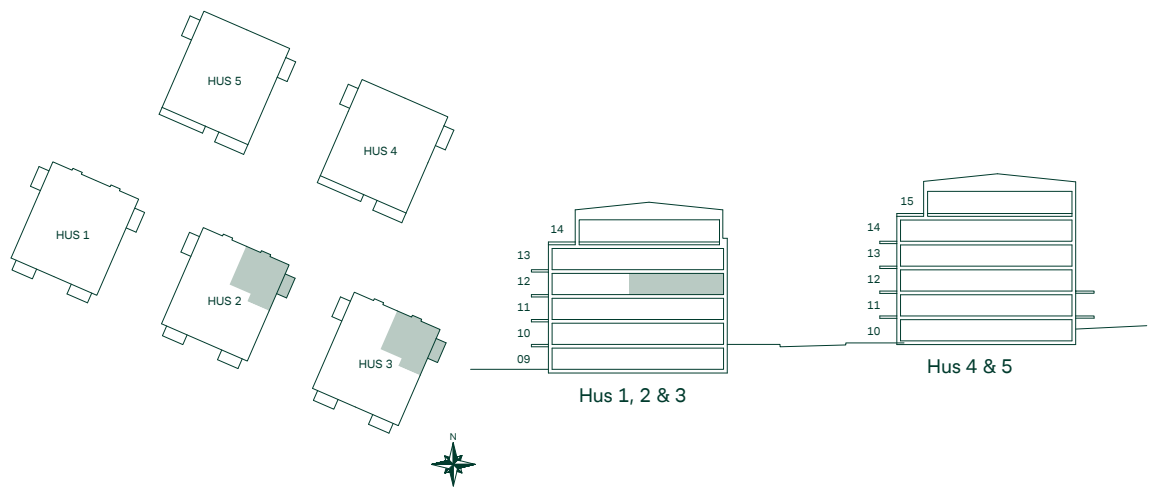

- F Frys
- K Kyl
- ○ Inbyggnadshäll
- U/M Högsåp med ugn/mikro
- DM Diskmaskin
- TM Tvättmaskin
- TT Torktumlare
- G Garderob
- ST Städsåp
- G Garderobsinredning
- EL/IT Multimediaskåp
- IL Inspektionslucka
- SKJD. Skjutdörrsgarderob
- Radiator
- / Undertak
- A A A Hatthylla
- BH Bröstningshöjd