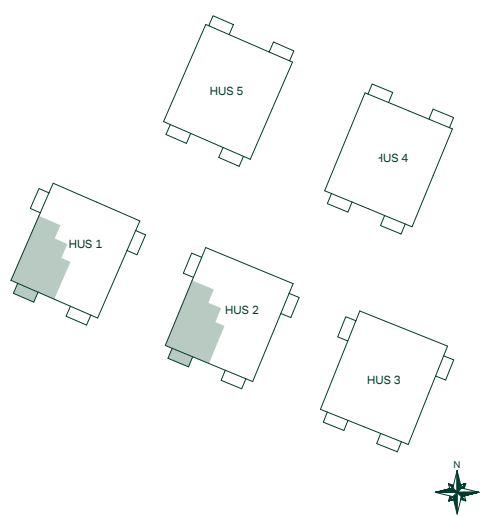

SKALA 1:100

Med reservation för eventuella ändringar.

58 kvm 2 Rum och kök

Hus: 1
LGH: 11202, 11302
Plan: 12, 13

- F Frys
- K Kyl
- ○ Inbyggnadshäll
- U/M Högskåp med ugn/mikro
- DM Diskmaskin
- TM Tvättmaskin
- TT Torktumlare
- G Garderob
- ST Städskåp
- EL/IT Multimediaskåp
- IL Inspektionslucka
- SKJD. Skjutdörrsgarderob
- Radiator
- Undertak
- Hatthylla
- BH Bröstningshöjd

Med reservation för eventuella ändringar.

91 kvm

4 Rum och kök

Hus: 1, 2, 3

LGH: 11001, 11101, 11201, 11301, 21101,
21201, 31101, 31201

Plan: 10, 11, 12, 13

- F Frys
- K Kyl
- Inbyggnadshäll
- U/M Högskåp med ugn/mikro
- DM Diskmaskin
- TM Tvättmaskin
- TT Torktumlare
- G Garderob
- ST Städsåp
- EL/IT Multimediaskåp
- IL Inspektionslucka
- SKJD. Skjutdörrsgarderob
- Radiator
- Undertak
- Hatthylla
- BH Bröstningshöjd

Hus 1, 2 & 3

SKALA 1:100

Med reservation för eventuella ändringar.

De Fem Elementen, Ursvik

91 kvm

4 Rum och kök

Hus: 1, 2
 LGH: 11304, 21304
 Plan: 13

- F Frys
- K Kyl
- ⊙ ⊙ ⊙ Inbyggnadshäll
- U/M Högskåp med ugn/mikro
- DM Diskmaskin
- TM Tvättmaskin
- TT Torktumlare
- G Garderob
- ST Städsåp
- EL/IT Multimediasåp
- IL Inspektionsslucka
- SKJD. Skjutdörrsgarderob
- ⌈ ⌋ Hatthylla
- BH Bröstningshöjd

Med reservation för eventuella ändringar.

91 kvm

4 Rum och kök

Hus: 4, 5

LGH: 41201, 41301, 41401, 51101, 51201, 51301, 51401

Plan: 11, 12, 13, 14

- F Frys
- K Kyl
- Inbyggnadshäll
- U/M Högsåp med ugn/mikro
- DM Diskmaskin
- TM Tvättmaskin
- TT Torktumlare
- G Garderob
- ST Städsåp
- EL/IT Multimediaskåp
- IL Inspektionsslucka
- SKJD. Skjutdörrsgarderob
- Radiator
- Undertak
- Hatthylla
- BH Bröstningshöjd