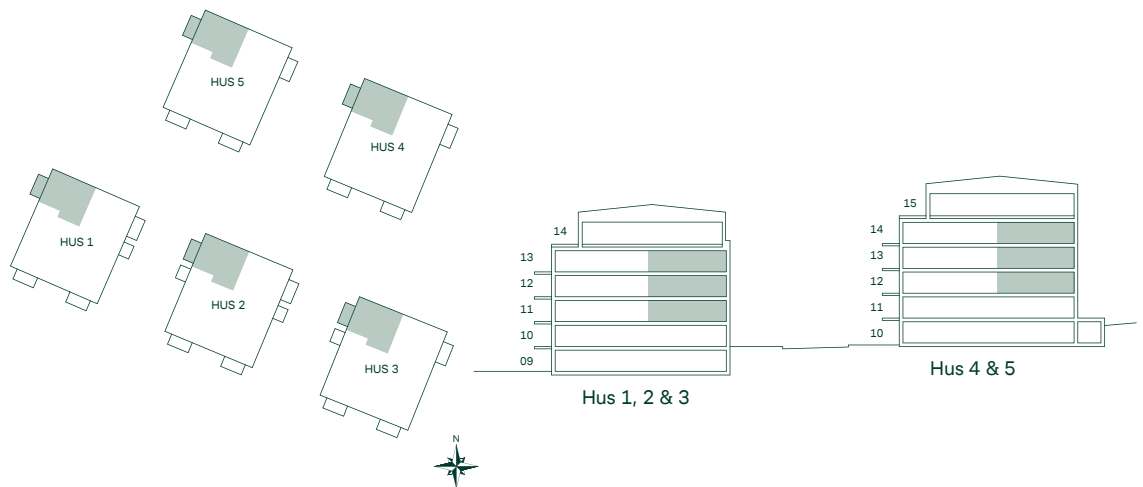

Med reservation för eventuella ändringar.

De Fem Elementen, Ursvik

58 kvm 2 Rum och kök

Hus: 1, 2, 3, 4, 5

LGH: 11102, 21302, 31302, 41202, 41302,
41402, 51202, 51302, 51402

Plan: 11, 12, 13, 14

- F Frys
- K Kyl
- ⊙ ⊙ Inbyggnadshäll
- U/M Högskåp med ugn/mikro
- DM Diskmaskin
- TM Tvättmaskin
- TT Torktumlare
- G Garderob
- ST Städskåp
- EL/IT Multimediaskåp
- IL Inspektionslucka
- SKJD. Skjutdörrsgarderob
- Radiator
- ▧ Undertak
- ⌄ Hatthylla
- BH Bröstningshöjd