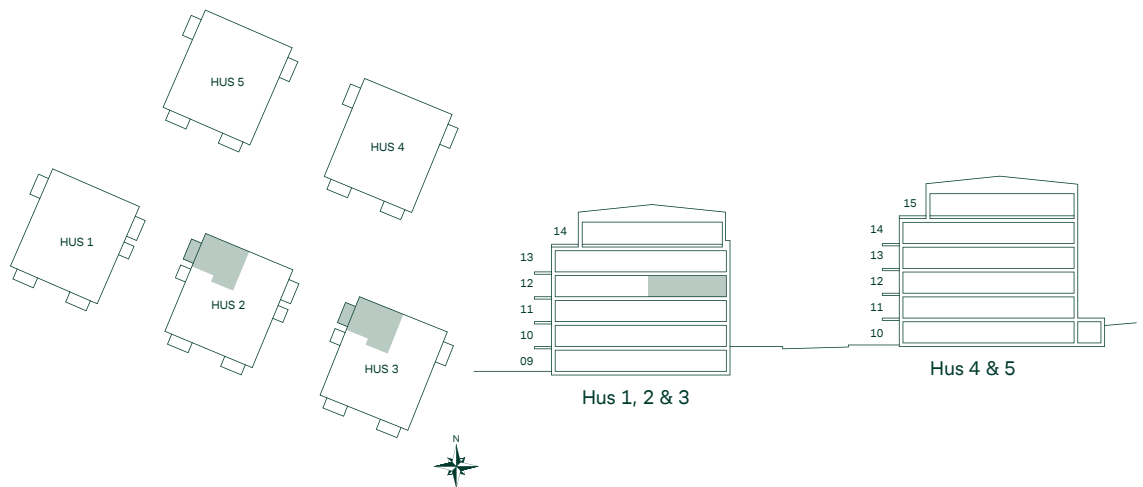

Med reservation för eventuella ändringar.

De Fem Elementen, Ursvik

57 kvm 2 Rum och kök

Hus: 2, 3
LGH: 21202, 31202
Plan: 12

- F Frys
- K Kyl
- ○ Inbyggnadshäll
- U/M Högskåp med ugn/mikro
- DM Diskmaskin
- TM Tvättmaskin
- TT Torktumlare
- G Garderob
- ST Städsåp
- EL/IT Multimediasåp
- IL Inspektionslucka
- SKJD. Skjutdörrsgarderob
- Radiator
- Undertak
- Hatthylla
- BH Bröstningshöjd