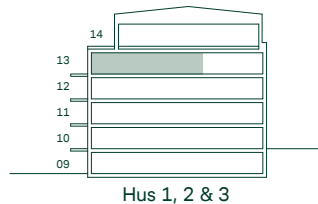

Hus 1, 2 & 3

SKALA 1:100

Med reservation för eventuella ändringar.

De Fem Elementen, Ursvik

91 kvm

4 Rum och kök

Hus: 1, 2
 LGH: 11304, 21304
 Plan: 13

- F Frys
- K Kyl
- ⊙ ⊙ ⊙ Inbyggnadshäll
- U/M Högskåp med ugn/mikro
- DM Diskmaskin
- TM Tvättmaskin
- TT Torktumlare
- G Garderob
- ST Städsåp
- EL/IT Multimediasåp
- IL Inspektionsslucka
- SKJD. Skjutdörrsgarderob
- ⌈ ⌋ Hatthylla
- BH Bröstningshöjd