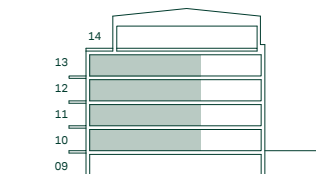

Med reservation för eventuella ändringar.

91 kvm

4 Rum och kök

Hus: 1, 2, 3

LGH: 11001, 11101, 11201, 11301, 21101,
21201, 31101, 31201

Plan: 10, 11, 12, 13

- F Frys
- K Kyl
- Inbyggnadshäll
- U/M Högskåp med ugn/mikro
- DM Diskmaskin
- TM Tvättmaskin
- TT Torktumlare
- G Garderob
- ST Städsåp
- EL/IT Multimediaskåp
- IL Inspektionslucka
- SKJD. Skjutdörrsgarderob
- Radiator
- Undertak
- Hatthylla
- BH Bröstningshöjd