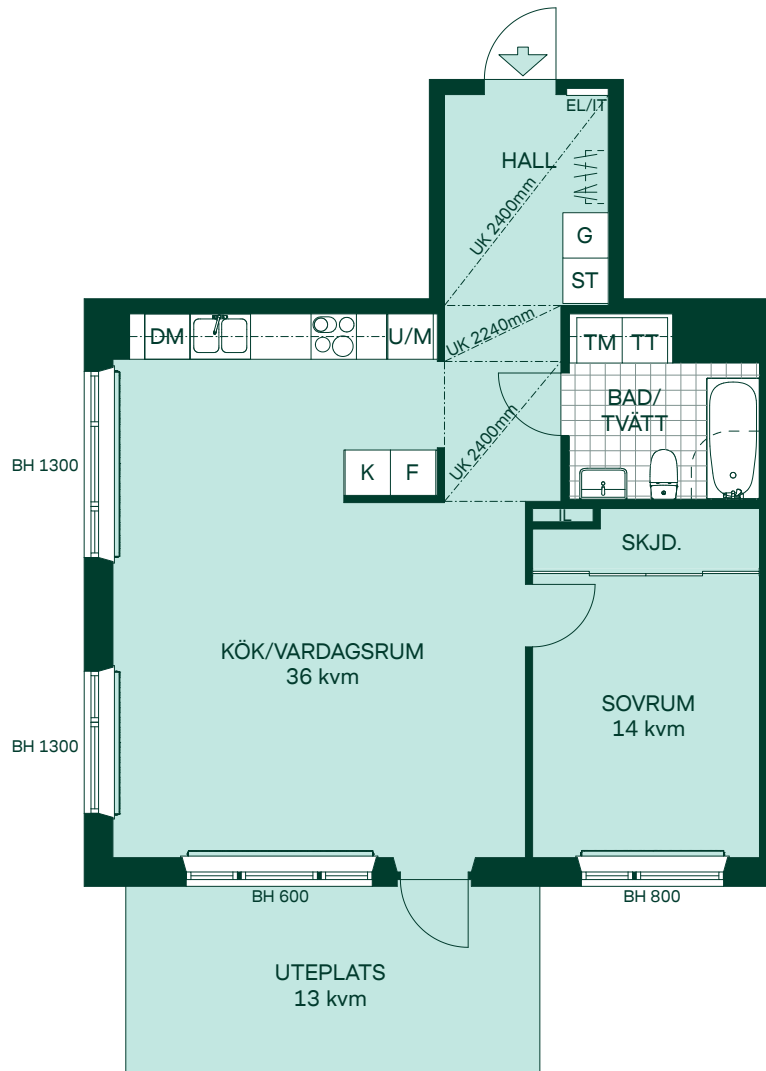

SKALA 1:100

Med reservation för eventuella ändringar.

58 kvm 2 Rum och kök

Hus: 1
LGH: 11202, 11302
Plan: 12, 13

- F Frys
- K Kyl
- ○ Inbyggnadshäll
- U/M Högskåp med ugn/mikro
- DM Diskmaskin
- TM Tvättmaskin
- TT Torktumlare
- G Garderob
- ST Städskåp
- EL/IT Multimediaskåp
- IL Inspektionslucka
- SKJD. Skjutdörrsgarderob
- Radiator
- Undertak
- Hatthylla
- BH Bröstningshöjd

SKALA 1:100

Med reservation för eventuella ändringar.

De Fem Elementen, Ursvik

67 kvm 2 Rum och kök

Hus: 1
LGH: 10901
Plan: 09

- F Frys
- K Kyl
- ◉◉ Inbyggnadshäll
- U/M Högsåp med ugn/mikro
- DM Diskmaskin
- TM Tvättmaskin
- TT Torktumlare
- G Garderob
- ST Städskåp
- EL/IT Multimediaskåp
- IL Inspektionsslucka
- SKJD. Skjutdörrsgarderob
- Radiator
- ▧ Undertak
- /|/|/| Hatthylla
- BH Bröstningshöjd

Med reservation för eventuella ändringar.

70 kvm 3 Rum och kök

Hus: 2, 3
LGH: 21203, 31203
Plan: 12

- F Frys
- K Kyl
- ○ Inbyggnadshäll
- U/M Högsåp med ugn/mikro
- DM Diskmaskin
- TM Tvättmaskin
- TT Torktumlare
- G Garderob
- ST Städsåp
- G Garderobsinredning
- EL/IT Multimediaskåp
- IL Inspektionslucka
- SKJD. Skjutdörrsgarderob
- Radiator
- / Undertak
- A A A Hatthylla
- BH Bröstningshöjd

SKALA 1:100

Med reservation för eventuella ändringar.

De Fem Elementen, Ursvik

79 kvm 3 Rum och kök

Hus: 2, 3
LGH: 20901, 30901
Plan: 09

- F Frys
- K Kyl
- ◉◉ Inbyggnadshäll
- U/M Högsåp med ugn/mikro
- DM Diskmaskin
- TM Tvättmaskin
- TT Torktumlare
- G Garderob
- ST Städskåp
- EL/IT Multimediaskåp
- IL Inspektionsslucka
- SKJD. Skjutdörrsgarderob
- Radiator
- Undertak
- Hatthylla
- BH Bröstningshöjd