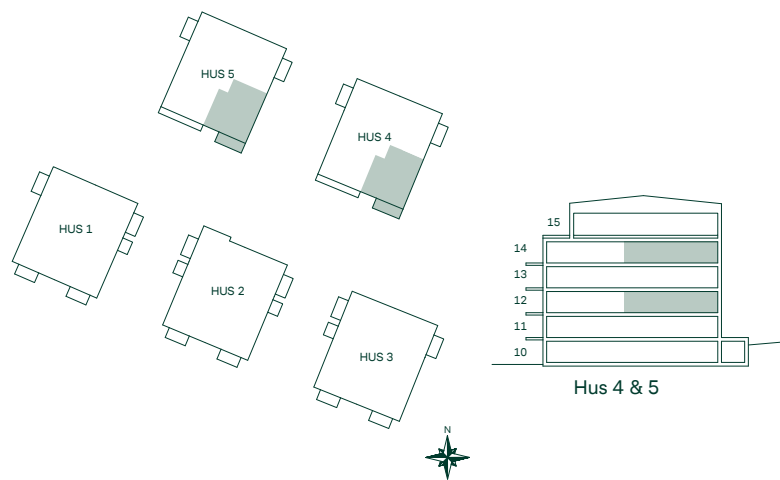

Med reservation för eventuella ändringar.

De Fem Elementen, Ursvik

80 kvm 3 Rum och kök

Hus: 4, 5
LGH: 41204, 41404, 51204, 51404
Plan: 12, 14

- F Frys
- K Kyl
- ⊙ ⊙ ⊙ Inbyggnadshäll
- U/M Högsåp med ugn/mikro
- DM Diskmaskin
- TM Tvättmaskin
- TT Torktumlare
- G Garderob
- ST Städsåp
- EL/IT Multimediaskåp
- IL Inspektionsslucka
- SKJD. Skjutdörrsgarderob
- Radiator
- Undertak
- Hatthylla
- BH Bröstningshöjd