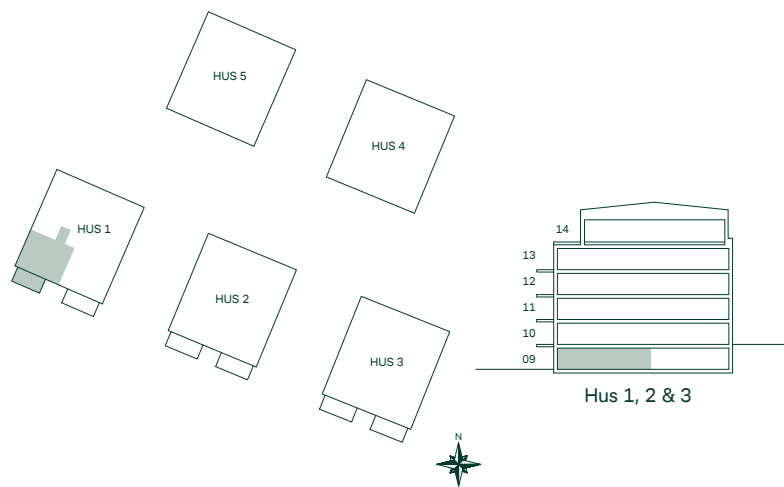

SKALA 1:100

Med reservation för eventuella ändringar.

58 kvm 2 Rum och kök

Hus: 1
LGH: 11202, 11302
Plan: 12, 13

- F Frys
- K Kyl
- ○ Inbyggnadshäll
- U/M Högskåp med ugn/mikro
- DM Diskmaskin
- TM Tvättmaskin
- TT Torktumlare
- G Garderob
- ST Städskåp
- EL/IT Multimediaskåp
- IL Inspektionslucka
- SKJD. Skjutdörrsgarderob
- Radiator
- Undertak
- Hatthylla
- BH Bröstningshöjd

SKALA 1:100

Med reservation för eventuella ändringar.

De Fem Elementen, Ursvik

67 kvm 2 Rum och kök

Hus: 1
LGH: 10901
Plan: 09

- F Frys
- K Kyl
- ◉◉ Inbyggnadshäll
- U/M Högsåp med ugn/mikro
- DM Diskmaskin
- TM Tvättmaskin
- TT Torktumlare
- G Garderob
- ST Städskåp
- EL/IT Multimediaskåp
- IL Inspektionsslucka
- SKJD. Skjutdörrsgarderob
- Radiator
- ▧ Undertak
- /|/|/| Hatthylla
- BH Bröstningshöjd