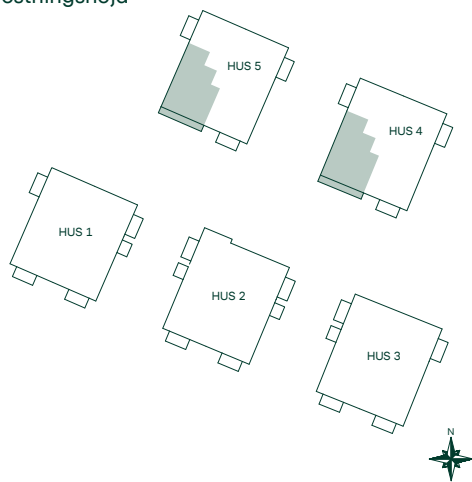

De Fem Elementen i Ursvik

PLANRITNINGAR

57 kvm 2 Rum och kök

Hus: 1
LGH: 11002
Plan: 10

- F Frys
- K Kyl
- ○ Inbyggnadshäll
- U/M Högsåp med ugn/mikro
- DM Diskmaskin
- TM Tvättmaskin
- TT Torktumlare
- G Garderob
- ST Städsåp
- EL/IT Multimediaskåp
- IL Inspektionslucka
- SKJD. Skjutdörrsgarderob
- Radiator
- Undertak
- Hatthylla
- BH Bröstningshöjd

SKALA 1:100

Med reservation för eventuella ändringar.

De Fem Elementen, Ursvik

67 kvm 2 Rum och kök

Hus: 1
LGH: 10901
Plan: 09

- F Frys
- K Kyl
- ◉◉ Inbyggnadshäll
- U/M Högsåp med ugn/mikro
- DM Diskmaskin
- TM Tvättmaskin
- TT Torktumlare
- G Garderob
- ST Städskåp
- EL/IT Multimediaskåp
- IL Inspektionsslucka
- SKJD. Skjutdörrsgarderob
- Radiator
- ▧ Undertak
- /|/|/| Hatthylla
- BH Bröstningshöjd

Med reservation för eventuella ändringar.

91 kvm

4 Rum och kök

Hus: 4, 5

LGH: 41201, 41301, 41401, 51101, 51201, 51301, 51401

Plan: 11, 12, 13, 14

- F Frys
- K Kyl
- Inbyggnadshäll
- U/M Högsåp med ugn/mikro
- DM Diskmaskin
- TM Tvättmaskin
- TT Torktumlare
- G Garderob
- ST Städsåp
- EL/IT Multimediaskåp
- IL Inspektionsslucka
- SKJD. Skjutdörrsgarderob
- Radiator
- Undertak
- Hatthylla
- BH Bröstningshöjd

SKALA 1:100

Med reservation för eventuella ändringar.

De Fem Elementen, Ursvik

91 kvm

4 Rum och kök

Hus: 3
 LGH: 31304
 Plan: 13

- F Frys
- K Kyl
- Inbyggnadshäll
- U/M Högsåp med ugn/mikro
- DM Diskmaskin
- TM Tvättmaskin
- TT Torktumlare
- G Garderob
- ST Städsåp
- EL/IT Multimediasåp
- IL Inspektionslucka
- SKJD. Skjutdörrsgarderob
- Radiator
- Undertak
- Hatthylla
- BH Bröstningshöjd