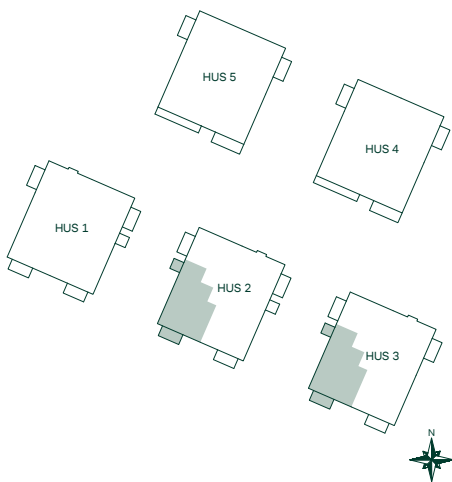

SKALA 1:100

Med reservation för eventuella ändringar.

De Fem Elementen, Ursvik

67 kvm 2 Rum och kök

Hus: 1
LGH: 10901
Plan: 09

- F Frys
- K Kyl
- ◉◉ Inbyggnadshäll
- U/M Högsåp med ugn/mikro
- DM Diskmaskin
- TM Tvättmaskin
- TT Torktumlare
- G Garderob
- ST Städskåp
- EL/IT Multimediaskåp
- IL Inspektionsslucka
- SKJD. Skjutdörrsgarderob
- Radiator
- ▧ Undertak
- /|/|/| Hatthylla
- BH Bröstningshöjd

SKALA 1:100

Med reservation för eventuella ändringar.

De Fem Elementen, Ursvik

91 kvm

4 Rum och kök

Hus: 3
 LGH: 31304
 Plan: 13

- F Frys
- K Kyl
- Inbyggnadshäll
- U/M Högsåp med ugn/mikro
- DM Diskmaskin
- TM Tvättmaskin
- TT Torktumlare
- G Garderob
- ST Städsåp
- EL/IT Multimediasåp
- IL Inspektionslucka
- SKJD. Skjutdörrsgarderob
- Radiator
- Undertak
- Hatthylla
- BH Bröstningshöjd

Hus 1, 2 & 3

SKALA 1:100

Med reservation för eventuella ändringar.

91 kvm

4 Rum och kök

Hus: 2, 3
 LGH: 21301, 31301
 Plan: 13

- F Frys
- K Kyl
- ○ ○ Inbyggnadshäll
- U/M Högsåp med ugn/mikro
- DM Diskmaskin
- TM Tvättmaskin
- TT Torktumlare
- G Garderob
- ST Städsåp
- EL/IT Multimediaskåp
- IL Inspektionslucka
- SKJD. Skjutdörrsgarderob
- Radiator
- Undertak
- Hatthylla
- BH Bröstningshöjd

Hus 1, 2 & 3

SKALA 1:100

Med reservation för eventuella ändringar.

De Fem Elementen, Ursvik

109 kvm

4 Rum och kök

Hus: 4, 5
 LGH: 41502, 51502
 Plan: 15

- F Frys
- K Kyl
- ⊙ ⊙ ⊙ Inbyggnadshäll
- U/M Högsåp med ugn/mikro
- DM Diskmaskin
- TM Tvättmaskin
- TT Torktumlare
- G Garderob
- ST Städsåp
- EL/IT Multimediaskåp
- SKJD. Skjutdörrsgarderob
- Radiator
- Undertak
- Hatthylla
- BH Bröstningshöjd