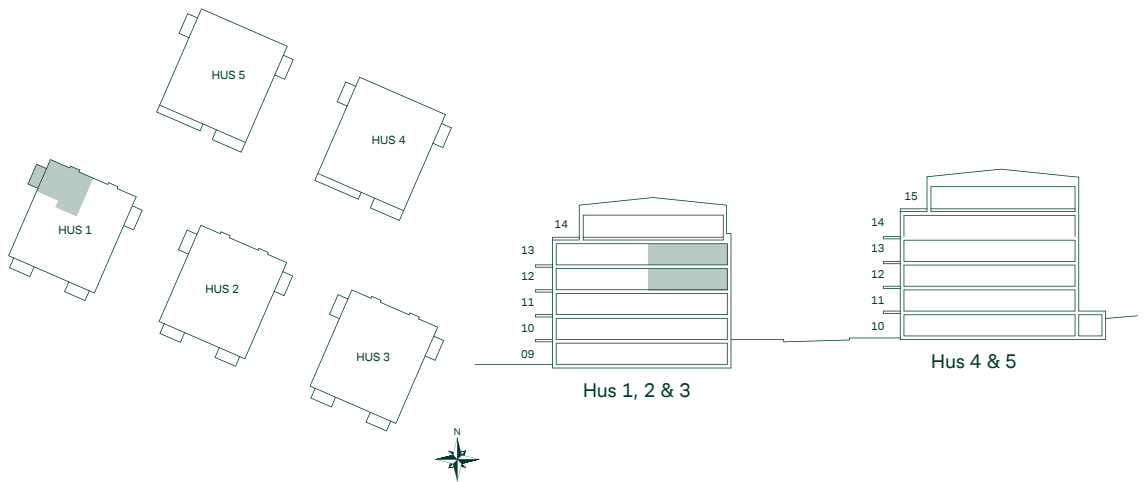

SKALA 1:100

Med reservation för eventuella ändringar.

58 kvm 2 Rum och kök

Hus: 1
LGH: 11202, 11302
Plan: 12, 13

- F Frys
- K Kyl
- ○ Inbyggnadshäll
- U/M Högskåp med ugn/mikro
- DM Diskmaskin
- TM Tvättmaskin
- TT Torktumlare
- G Garderob
- ST Städskåp
- EL/IT Multimediaskåp
- IL Inspektionslucka
- SKJD. Skjutdörrsgarderob
- Radiator
- Undertak
- Hatthylla
- BH Bröstningshöjd