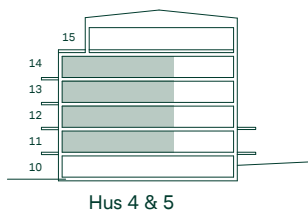

SKALA 1:100

Med reservation för eventuella ändringar.

De Fem Elementen, Ursvik

91 kvm

4 Rum och kök

Hus: 3
 LGH: 31304
 Plan: 13

- F Frys
- K Kyl
- Inbyggnadshäll
- U/M Högsåp med ugn/mikro
- DM Diskmaskin
- TM Tvättmaskin
- TT Torktumlare
- G Garderob
- ST Städsåp
- EL/IT Multimediasåp
- IL Inspektionslucka
- SKJD. Skjutdörrsgarderob
- Radiator
- Undertak
- Hatthylla
- BH Bröstningshöjd