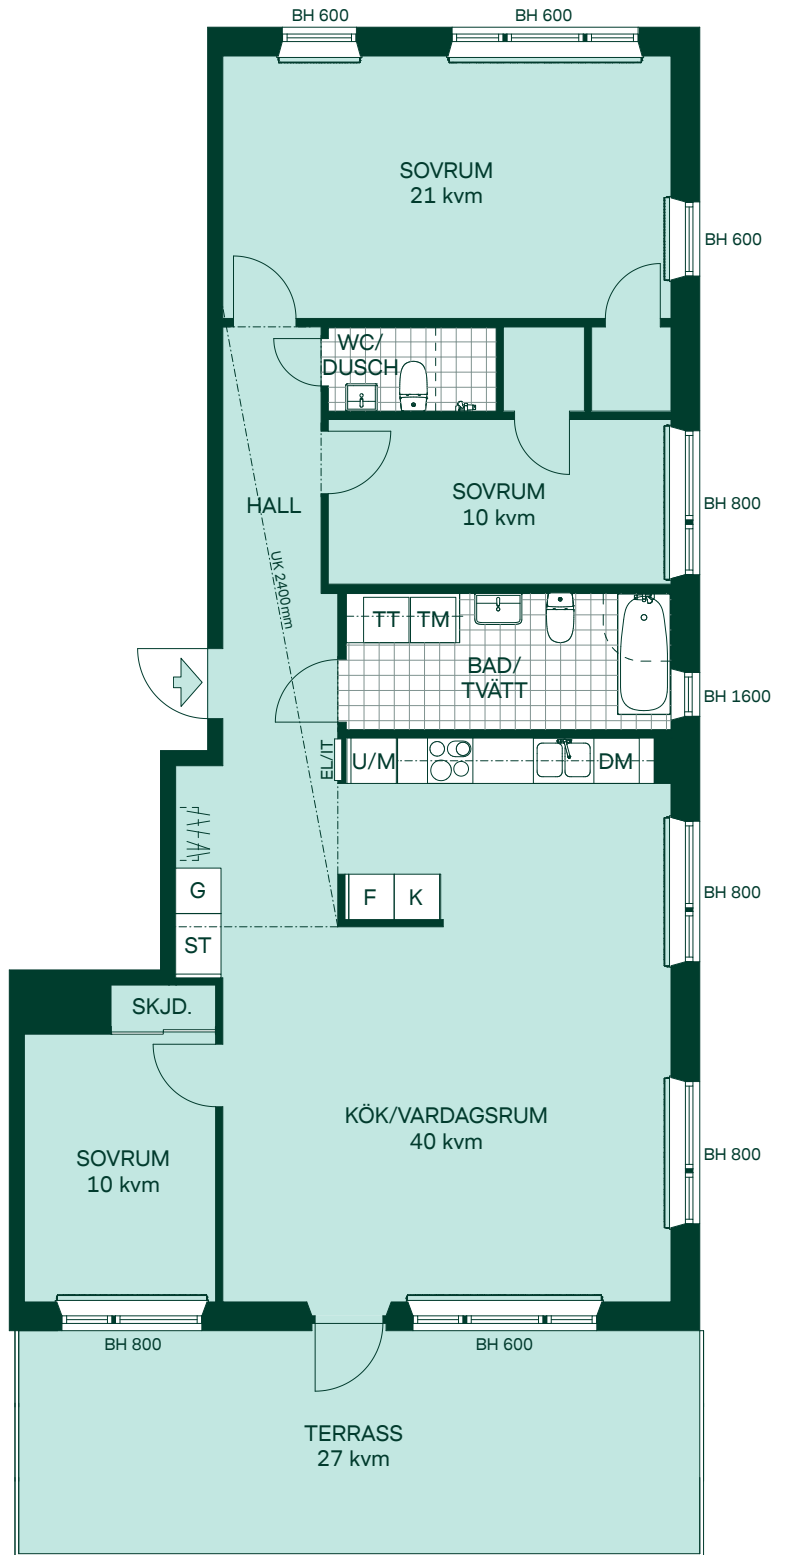

SKALA 1:100

Med reservation för eventuella ändringar.

58 kvm 2 Rum och kök

Hus: 2, 3
LGH: 21303, 31303
Plan: 13

- F Frys
- K Kyl
- ○ Inbyggnadshäll
- U/M Högskåp med ugn/mikro
- DM Diskmaskin
- TM Tvättmaskin
- TT Torktumlare
- G Garderob
- ST Städskåp
- EL/IT Multimediaskåp
- IL Inspektionsslucka
- SKJD. Skjutdörrsgarderob
- Radiator
- Undertak
- Hatthylla
- BH Bröstningshöjd

SKALA 1:100

Med reservation för eventuella ändringar.

58 kvm 2 Rum och kök

Hus: 1
LGH: 11202, 11302
Plan: 12, 13

- F Frys
- K Kyl
- ○ Inbyggnadshäll
- U/M Högskåp med ugn/mikro
- DM Diskmaskin
- TM Tvättmaskin
- TT Torktumlare
- G Garderob
- ST Städskåp
- EL/IT Multimediaskåp
- IL Inspektionslucka
- SKJD. Skjutdörrsgarderob
- Radiator
- Undertak
- Hatthylla
- BH Bröstningshöjd

Hus 1, 2 & 3

SKALA 1:100

Med reservation för eventuella ändringar.

91 kvm

4 Rum och kök

Hus: 2, 3
 LGH: 21301, 31301
 Plan: 13

- F Frys
- K Kyl
- ○ ○ Inbyggnadshäll
- U/M Högsåp med ugn/mikro
- DM Diskmaskin
- TM Tvättmaskin
- TT Torktumlare
- G Garderob
- ST Städsåp
- EL/IT Multimediaskåp
- IL Inspektionslucka
- SKJD. Skjutdörrsgarderob
- Radiator
- Undertak
- Hatthylla
- BH Bröstningshöjd

Hus 1, 2 & 3

SKALA 1:100

Med reservation för eventuella ändringar.

De Fem Elementen, Ursvik

109 kvm

4 Rum och kök

Hus: 4, 5
 LGH: 41502, 51502
 Plan: 15

- F Frys
- K Kyl
- ⊙ ⊙ ⊙ Inbyggnadshäll
- U/M Högsåp med ugn/mikro
- DM Diskmaskin
- TM Tvättmaskin
- TT Torktumlare
- G Garderob
- ST Städsåp
- EL/IT Multimediaskåp
- SKJD. Skjutdörrsgarderob
- Radiator
- Undertak
- Hatthylla
- BH Bröstningshöjd