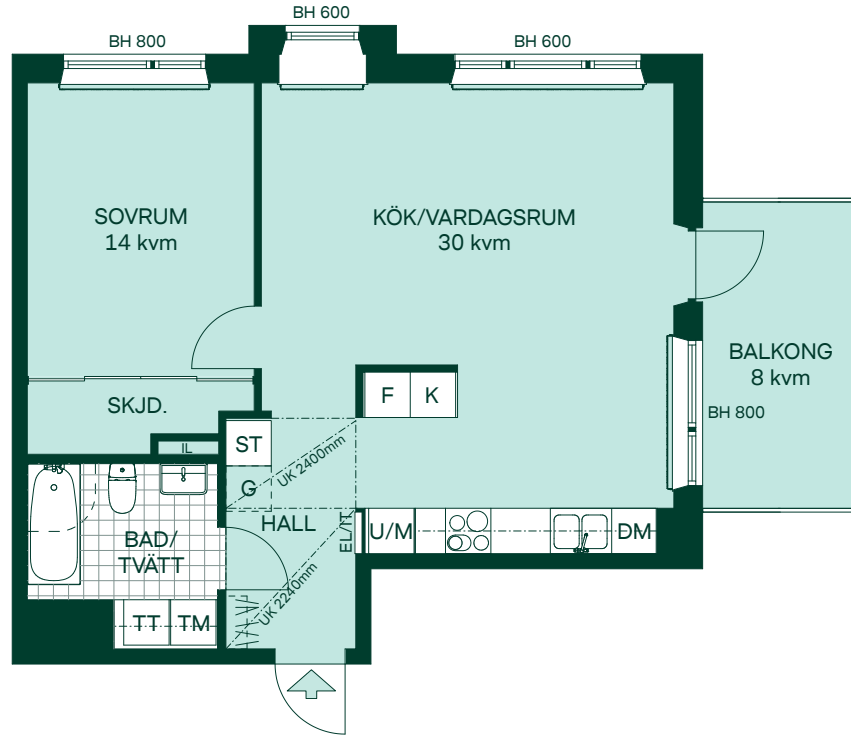

Med reservation för eventuella ändringar.

De Fem Elementen, Ursvik

57 kvm 2 Rum och kök

Hus: 2, 3
LGH: 21202, 31202
Plan: 12

- F Frys
- K Kyl
- ○ Inbyggnadshäll
- U/M Högskåp med ugn/mikro
- DM Diskmaskin
- TM Tvättmaskin
- TT Torktumlare
- G Garderob
- ST Städsåp
- EL/IT Multimediasåp
- IL Inspektionslucka
- SKJD. Skjutdörrsgarderob
- Radiator
- Undertak
- Hatthylla
- BH Bröstningshöjd

SKALA 1:100

Med reservation för eventuella ändringar.

58 kvm 2 Rum och kök

Hus: 2, 3
LGH: 21303, 31303
Plan: 13

- F Frys
- K Kyl
- ○ Inbyggnadshäll
- U/M Högskåp med ugn/mikro
- DM Diskmaskin
- TM Tvättmaskin
- TT Torktumlare
- G Garderob
- ST Städskåp
- EL/IT Multimediaskåp
- IL Inspektionsslucka
- SKJD. Skjutdörrsgarderob
- Radiator
- Undertak
- Hatthylla
- BH Bröstningshöjd

Med reservation för eventuella ändringar.

De Fem Elementen, Ursvik

58 kvm 2 Rum och kök

Hus: 1, 2, 3, 4, 5

LGH: 11102, 21302, 31302, 41202, 41302,
41402, 51202, 51302, 51402

Plan: 11, 12, 13, 14

- F Frys
- K Kyl
- ⊙ ⊙ Inbyggnadshäll
- U/M Högskåp med ugn/mikro
- DM Diskmaskin
- TM Tvättmaskin
- TT Torktumlare
- G Garderob
- ST Städskåp
- EL/IT Multimediaskåp
- IL Inspektionslucka
- SKJD. Skjutdörrsgarderob
- Radiator
- ▧ Undertak
- ⌄ Hatthylla
- BH Bröstningshöjd

SKALA 1:100

Med reservation för eventuella ändringar.

58 kvm 2 Rum och kök

Hus: 1
LGH: 11202, 11302
Plan: 12, 13

- F Frys
- K Kyl
- ○ Inbyggnadshäll
- U/M Högskåp med ugn/mikro
- DM Diskmaskin
- TM Tvättmaskin
- TT Torktumlare
- G Garderob
- ST Städskåp
- EL/IT Multimediaskåp
- IL Inspektionslucka
- SKJD. Skjutdörrsgarderob
- Radiator
- Undertak
- Hatthylla
- BH Bröstningshöjd