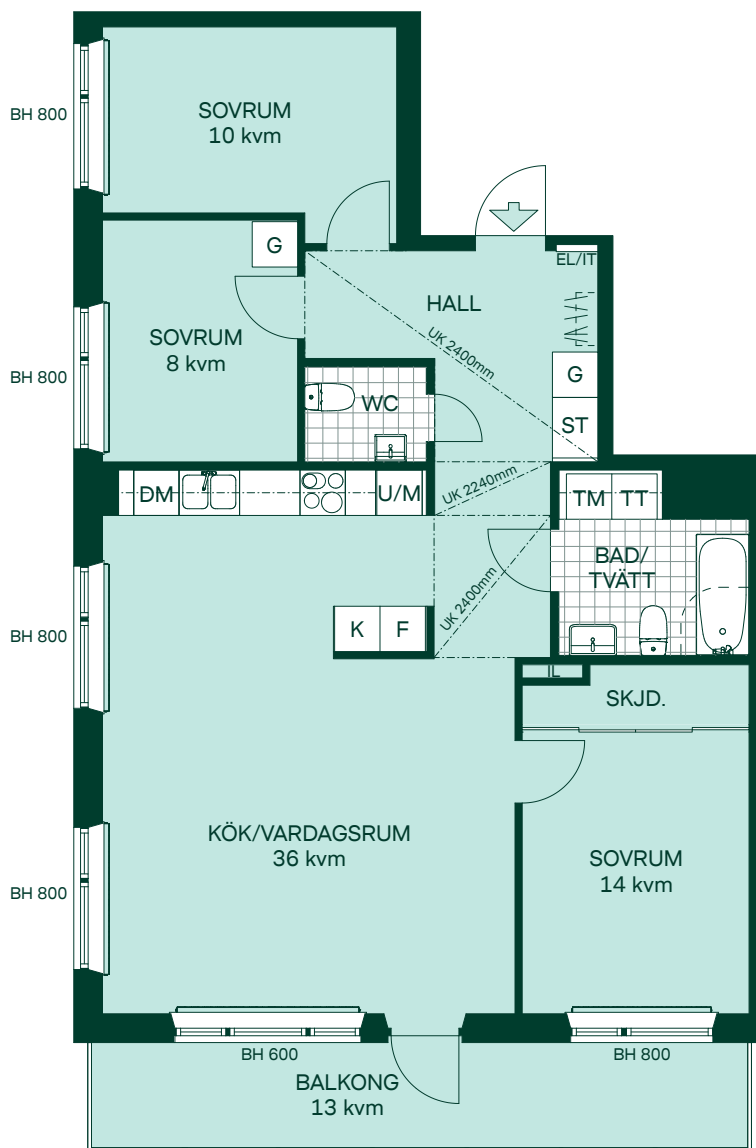

Hus 1, 2 & 3

SKALA 1:100

Med reservation för eventuella ändringar.

De Fem Elementen, Ursvik

91 kvm

4 Rum och kök

Hus: 1, 2
 LGH: 11304, 21304
 Plan: 13

- F Frys
- K Kyl
- ⊙ ⊙ ⊙ Inbyggnadshäll
- U/M Högskåp med ugn/mikro
- DM Diskmaskin
- TM Tvättmaskin
- TT Torktumlare
- G Garderob
- ST Städsåp
- EL/IT Multimediasåp
- IL Inspektionsslucka
- SKJD. Skjutdörrsgarderob
- ⌈ ⌋ Hatthylla
- BH Bröstningshöjd

Med reservation för eventuella ändringar.

91 kvm

4 Rum och kök

Hus: 4, 5

LGH: 41201, 41301, 41401, 51101, 51201, 51301, 51401

Plan: 11, 12, 13, 14

- F Frys
- K Kyl
- Inbyggnadshäll
- U/M Högsåp med ugn/mikro
- DM Diskmaskin
- TM Tvättmaskin
- TT Torktumlare
- G Garderob
- ST Städsåp
- EL/IT Multimediaskåp
- IL Inspektionsslucka
- SKJD. Skjutdörrsgarderob
- Radiator
- Undertak
- Hatthylla
- BH Bröstningshöjd

SKALA 1:100

Med reservation för eventuella ändringar.

De Fem Elementen, Ursvik

91 kvm

4 Rum och kök

Hus: 3
 LGH: 31304
 Plan: 13

- F Frys
- K Kyl
- Inbyggnadshäll
- U/M Högsåp med ugn/mikro
- DM Diskmaskin
- TM Tvättmaskin
- TT Torktumlare
- G Garderob
- ST Städsåp
- EL/IT Multimediasåp
- IL Inspektionslucka
- SKJD. Skjutdörrsgarderob
- Radiator
- Undertak
- Hatthylla
- BH Bröstningshöjd

Hus 1, 2 & 3

SKALA 1:100

Med reservation för eventuella ändringar.

91 kvm

4 Rum och kök

Hus: 2, 3
 LGH: 21301, 31301
 Plan: 13

- F Frys
- K Kyl
- ○ ○ Inbyggnadshäll
- U/M Högsåp med ugn/mikro
- DM Diskmaskin
- TM Tvättmaskin
- TT Torktumlare
- G Garderob
- ST Städsåp
- EL/IT Multimediaskåp
- IL Inspektionslucka
- SKJD. Skjutdörrsgarderob
- Radiator
- Undertak
- Hatthylla
- BH Bröstningshöjd