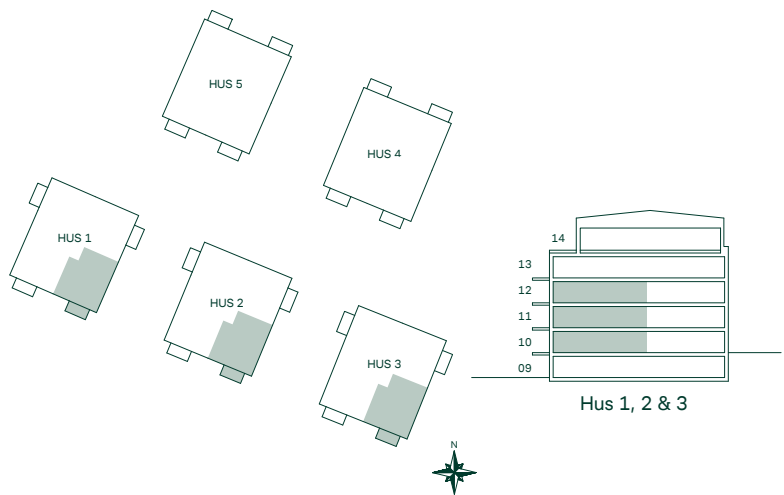

Med reservation för eventuella ändringar.