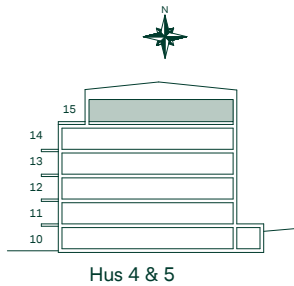

Hus 1, 2 & 3

SKALA 1:100

Med reservation för eventuella ändringar.

De Fem Elementen, Ursvik

109 kvm

4 Rum och kök

Hus: 4, 5
 LGH: 41502, 51502
 Plan: 15

- F Frys
- K Kyl
- ⊙ ⊙ ⊙ Inbyggnadshäll
- U/M Högsåp med ugn/mikro
- DM Diskmaskin
- TM Tvättmaskin
- TT Torktumlare
- G Garderob
- ST Städsåp
- EL/IT Multimediaskåp
- SKJD. Skjutdörrsgarderob
- Radiator
- Undertak
- Hatthylla
- BH Bröstningshöjd