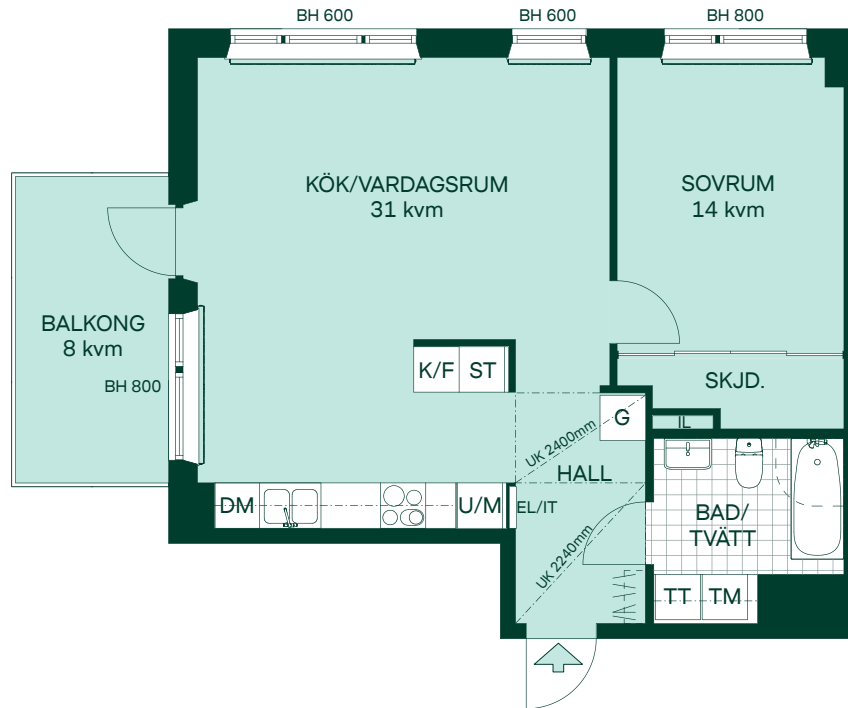

SKALA 1:100

Med reservation för eventuella ändringar.

58 kvm 2 Rum och kök

Hus: 2, 3
LGH: 21303, 31303
Plan: 13

- F Frys
- K Kyl
- ○ Inbyggnadshäll
- U/M Högskåp med ugn/mikro
- DM Diskmaskin
- TM Tvättmaskin
- TT Torktumlare
- G Garderob
- ST Städskåp
- EL/IT Multimediaskåp
- IL Inspektionsslucka
- SKJD. Skjutdörrsgarderob
- Radiator
- Undertak
- Hatthylla
- BH Bröstningshöjd

Med reservation för eventuella ändringar.

De Fem Elementen, Ursvik

58 kvm 2 Rum och kök

Hus: 1, 2, 3, 4, 5

LGH: 11102, 21302, 31302, 41202, 41302,
41402, 51202, 51302, 51402

Plan: 11, 12, 13, 14

- F Frys
- K Kyl
- ⊙ ⊙ Inbyggnadshäll
- U/M Högskåp med ugn/mikro
- DM Diskmaskin
- TM Tvättmaskin
- TT Torktumlare
- G Garderob
- ST Städskåp
- EL/IT Multimediaskåp
- IL Inspektionslucka
- SKJD. Skjutdörrsgarderob
- Radiator
- ▧ Undertak
- ⌄ Hatthylla
- BH Bröstningshöjd

SKALA 1:100

Med reservation för eventuella ändringar.

58 kvm 2 Rum och kök

Hus: 1
LGH: 11202, 11302
Plan: 12, 13

- F Frys
- K Kyl
- ○ Inbyggnadshäll
- U/M Högskåp med ugn/mikro
- DM Diskmaskin
- TM Tvättmaskin
- TT Torktumlare
- G Garderob
- ST Städskåp
- EL/IT Multimediaskåp
- IL Inspektionslucka
- SKJD. Skjutdörrsgarderob
- Radiator
- Undertak
- Hatthylla
- BH Bröstningshöjd

SKALA 1:100

Med reservation för eventuella ändringar.

De Fem Elementen, Ursvik

67 kvm 2 Rum och kök

Hus: 1
LGH: 10901
Plan: 09

- F Frys
- K Kyl
- ◉◉ Inbyggnadshäll
- U/M Högsåp med ugn/mikro
- DM Diskmaskin
- TM Tvättmaskin
- TT Torktumlare
- G Garderob
- ST Städskåp
- EL/IT Multimediaskåp
- IL Inspektionsslucka
- SKJD. Skjutdörrsgarderob
- Radiator
- ▧ Undertak
- /|/|/| Hatthylla
- BH Bröstningshöjd