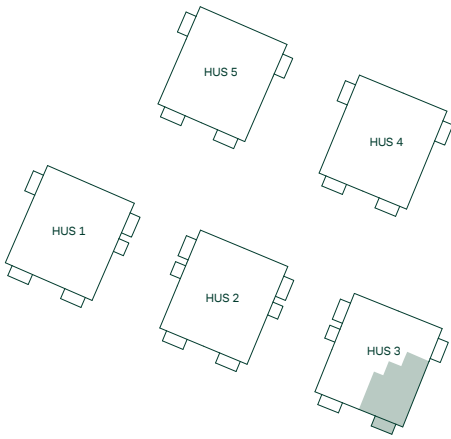

SKALA 1:100

Med reservation för eventuella ändringar.

De Fem Elementen, Ursvik

91 kvm

4 Rum och kök

Hus: 3
 LGH: 31304
 Plan: 13

- F Frys
- K Kyl
- Inbyggnadshäll
- U/M Högsåp med ugn/mikro
- DM Diskmaskin
- TM Tvättmaskin
- TT Torktumlare
- G Garderob
- ST Städsåp
- EL/IT Multimediasåp
- IL Inspektionslucka
- SKJD. Skjutdörrsgarderob
- Radiator
- Undertak
- Hatthylla
- BH Bröstningshöjd

Hus 1, 2 & 3

SKALA 1:100

Med reservation för eventuella ändringar.

91 kvm

4 Rum och kök

Hus: 2, 3
 LGH: 21301, 31301
 Plan: 13

- F Frys
- K Kyl
- ○ ○ Inbyggnadshäll
- U/M Högsåp med ugn/mikro
- DM Diskmaskin
- TM Tvättmaskin
- TT Torktumlare
- G Garderob
- ST Städsåp
- EL/IT Multimediaskåp
- IL Inspektionslucka
- SKJD. Skjutdörrsgarderob
- Radiator
- Undertak
- Hatthylla
- BH Bröstningshöjd