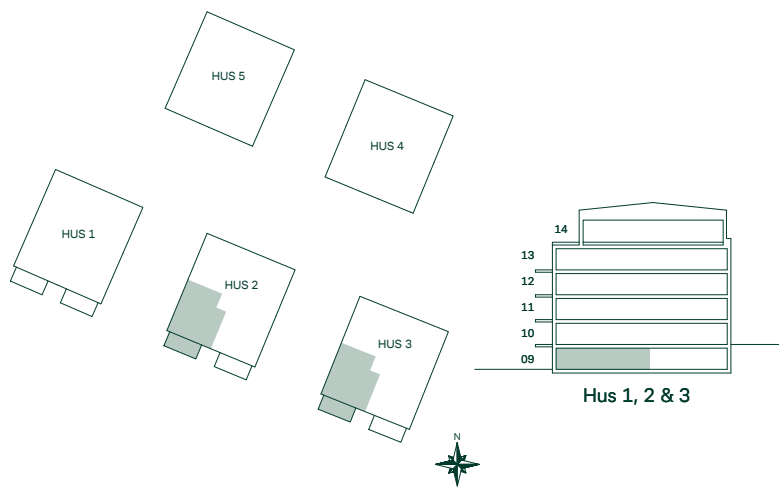

SKALA 1:100

Med reservation för eventuella ändringar.

De Fem Elementen, Ursvik

79 kvm 3 Rum och kök

Hus: 2, 3
LGH: 20901, 30901
Plan: 09

- F Frys
- K Kyl
- ◉◉ Inbyggnadshäll
- U/M Högsåp med ugn/mikro
- DM Diskmaskin
- TM Tvättmaskin
- TT Torktumlare
- G Garderob
- ST Städskåp
- EL/IT Multimediaskåp
- IL Inspektionsslucka
- SKJD. Skjutdörrsgarderob
- Radiator
- Undertak
- Hatthylla
- BH Bröstningshöjd