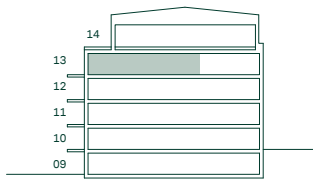

SKALA 1:100

Med reservation för eventuella ändringar.

De Fem Elementen, Ursvik

91 kvm

4 Rum och kök

Hus: 3
 LGH: 31304
 Plan: 13

- F Frys
- K Kyl
- Inbyggnadshäll
- U/M Högsåp med ugn/mikro
- DM Diskmaskin
- TM Tvättmaskin
- TT Torktumlare
- G Garderob
- ST Städsåp
- EL/IT Multimediasåp
- IL Inspektionslucka
- SKJD. Skjutdörrsgarderob
- Radiator
- Undertak
- Hatthylla
- BH Bröstningshöjd