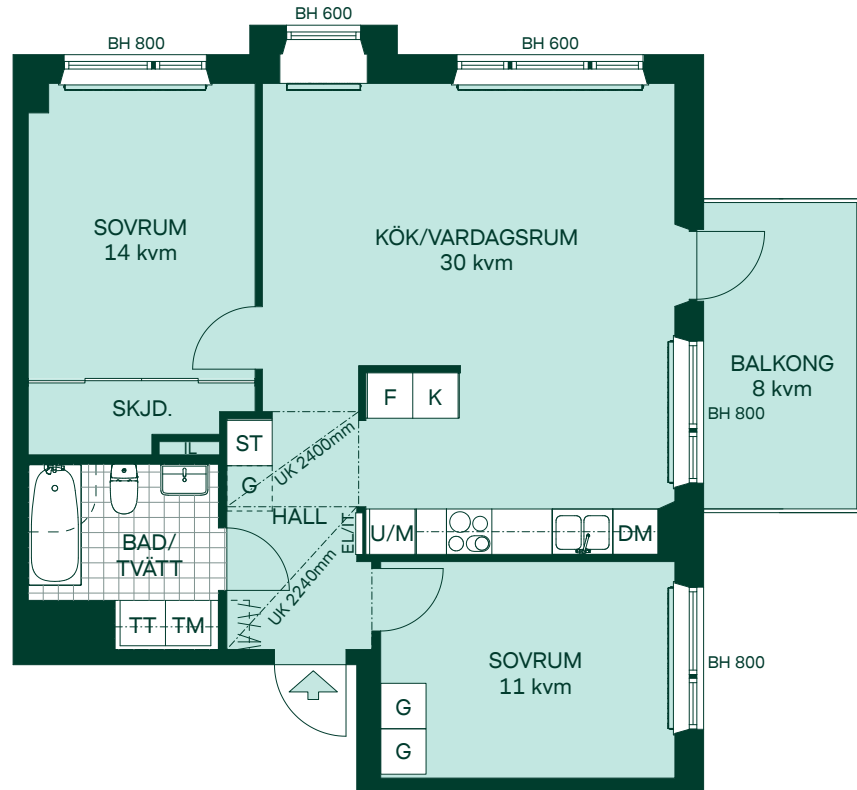

SKALA 1:100

Med reservation för eventuella ändringar.

58 kvm 2 Rum och kök

Hus: 1
LGH: 11202, 11302
Plan: 12, 13

- F Frys
- K Kyl
- ○ Inbyggnadshäll
- U/M Högskåp med ugn/mikro
- DM Diskmaskin
- TM Tvättmaskin
- TT Torktumlare
- G Garderob
- ST Städskåp
- EL/IT Multimediaskåp
- IL Inspektionslucka
- SKJD. Skjutdörrsgarderob
- Radiator
- Undertak
- Hatthylla
- BH Bröstningshöjd

SKALA 1:100

Med reservation för eventuella ändringar.

De Fem Elementen, Ursvik

67 kvm 2 Rum och kök

Hus: 1
LGH: 10901
Plan: 09

- F Frys
- K Kyl
- ◉◉ Inbyggnadshäll
- U/M Högsåp med ugn/mikro
- DM Diskmaskin
- TM Tvättmaskin
- TT Torktumlare
- G Garderob
- ST Städskåp
- EL/IT Multimediaskåp
- IL Inspektionsslucka
- SKJD. Skjutdörrsgarderob
- Radiator
- ▧ Undertak
- /|/|/| Hatthylla
- BH Bröstningshöjd

Med reservation för eventuella ändringar.

70 kvm 3 Rum och kök

Hus: 2, 3
LGH: 21203, 31203
Plan: 12

- F Frys
- K Kyl
- ○ Inbyggnadshäll
- U/M Högsåp med ugn/mikro
- DM Diskmaskin
- TM Tvättmaskin
- TT Torktumlare
- G Garderob
- ST Städsåp
- G Garderobsinredning
- EL/IT Multimediaskåp
- IL Inspektionslucka
- SKJD. Skjutdörrsgarderob
- Radiator
- / Undertak
- A A A Hatthylla
- BH Bröstningshöjd

SKALA 1:100

Med reservation för eventuella ändringar.

De Fem Elementen, Ursvik

79 kvm 3 Rum och kök

Hus: 2, 3
LGH: 20901, 30901
Plan: 09

- F Frys
- K Kyl
- ◉◉ Inbyggnadshäll
- U/M Högsåp med ugn/mikro
- DM Diskmaskin
- TM Tvättmaskin
- TT Torktumlare
- G Garderob
- ST Städskåp
- EL/IT Multimediaskåp
- IL Inspektionsslucka
- SKJD. Skjutdörrsgarderob
- Radiator
- Undertak
- Hatthylla
- BH Bröstningshöjd