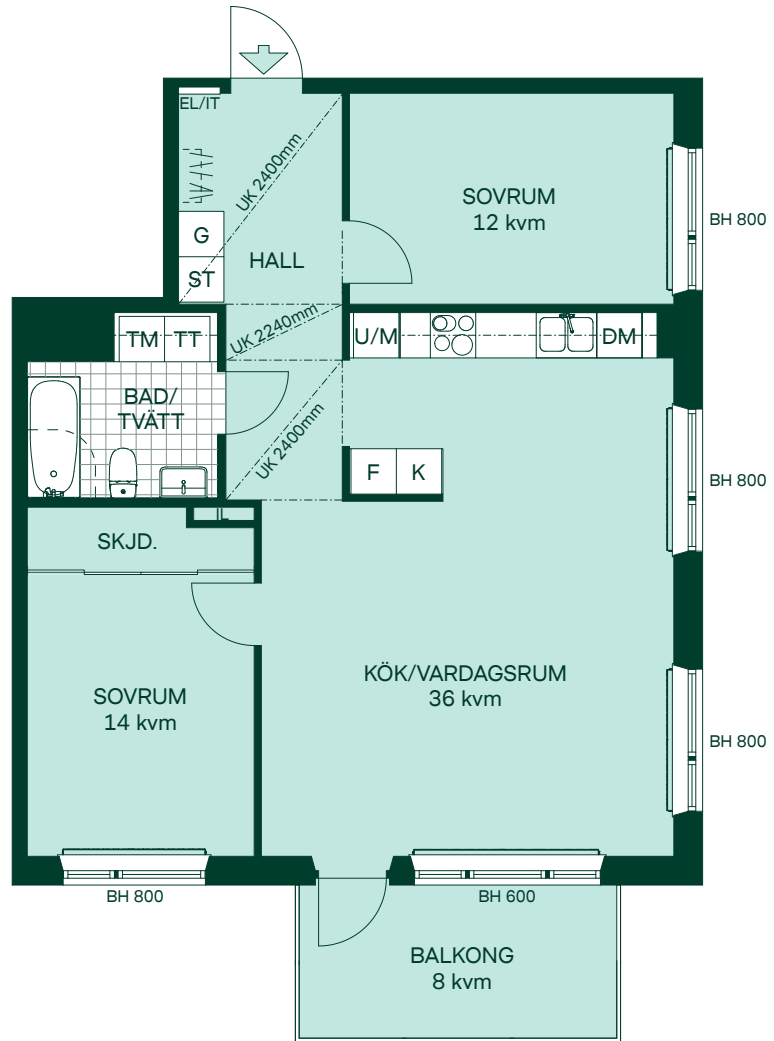

SKALA 1:100

Med reservation för eventuella ändringar.

58 kvm 2 Rum och kök

Hus: 1
LGH: 11202, 11302
Plan: 12, 13

- F Frys
- K Kyl
- ○ Inbyggnadshäll
- U/M Högskåp med ugn/mikro
- DM Diskmaskin
- TM Tvättmaskin
- TT Torktumlare
- G Garderob
- ST Städskåp
- EL/IT Multimediaskåp
- IL Inspektionslucka
- SKJD. Skjutdörrsgarderob
- Radiator
- Undertak
- Hatthylla
- BH Bröstningshöjd

Med reservation för eventuella ändringar.

70 kvm 3 Rum och kök

Hus: 2, 3
LGH: 21203, 31203
Plan: 12

- F Frys
- K Kyl
- ○ Inbyggnadshäll
- U/M Högsåp med ugn/mikro
- DM Diskmaskin
- TM Tvättmaskin
- TT Torktumlare
- G Garderob
- ST Städsåp
- G Garderobsinredning
- EL/IT Multimediaskåp
- IL Inspektionslucka
- SKJD. Skjutdörrsgarderob
- Radiator
- / Undertak
- A A A Hatthylla
- BH Bröstningshöjd

SKALA 1:100

Med reservation för eventuella ändringar.

De Fem Elementen, Ursvik

79 kvm 3 Rum och kök

Hus: 2, 3
LGH: 20901, 30901
Plan: 09

- F Frys
- K Kyl
- ◉◉ Inbyggnadshäll
- U/M Högsåp med ugn/mikro
- DM Diskmaskin
- TM Tvättmaskin
- TT Torktumlare
- G Garderob
- ST Städskåp
- EL/IT Multimediaskåp
- IL Inspektionsslucka
- SKJD. Skjutdörrsgarderob
- Radiator
- Undertak
- Hatthylla
- BH Bröstningshöjd

Med reservation för eventuella ändringar.

80 kvm 3 Rum och kök

Hus: 1, 2, 3
 LGH: 11004, 11104, 11204, 21004,
 21104, 21204, 31004, 31104, 31204
 Plan: 10, 11, 12

- F Frys
- K Kyl
- ⊙ ⊙ ⊙ Inbyggnadshäll
- U/M Högsåp med ugn/mikro
- DM Diskmaskin
- TM Tvättmaskin
- TT Torktumlare
- G Garderob
- ST Städskåp
- EL/IT Multimediaskåp
- IL Inspektionsslucka
- SKJD. Skjutdörrsgarderob
- Radiator
- Undertak
- Hatthylla
- BH Bröstningshöjd