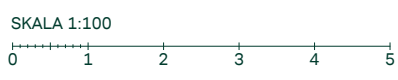

Hus 1, 2 & 3

SKALA 1:100

Med reservation för eventuella ändringar.

De Fem Elementen, Ursvik

91 kvm

4 Rum och kök

Hus: 1, 2
 LGH: 11304, 21304
 Plan: 13

- F Frys
- K Kyl
- ⊙ ⊙ ⊙ Inbyggnadshäll
- U/M Högskåp med ugn/mikro
- DM Diskmaskin
- TM Tvättmaskin
- TT Torktumlare
- G Garderob
- ST Städsåp
- EL/IT Multimediasåp
- IL Inspektionsslucka
- SKJD. Skjutdörrsgarderob
- ⌈ ⌋ Hatthylla
- BH Bröstningshöjd