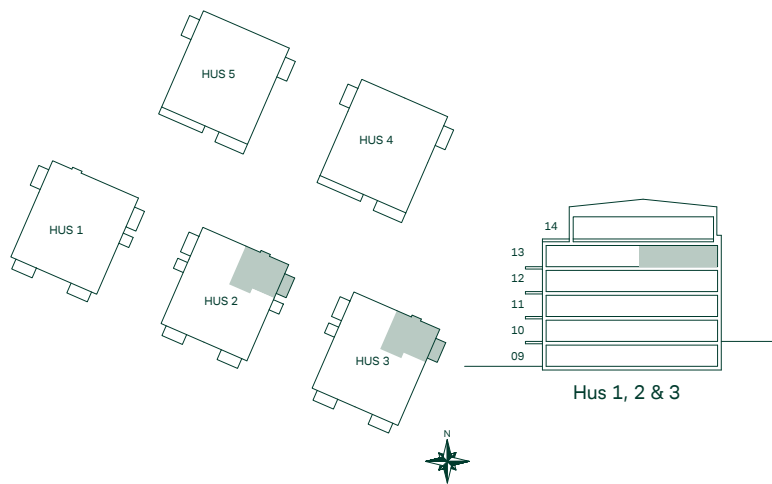

SKALA 1:100

Med reservation för eventuella ändringar.

58 kvm 2 Rum och kök

Hus: 2, 3
LGH: 21303, 31303
Plan: 13

- F Frys
- K Kyl
- ○ Inbyggnadshäll
- U/M Högskåp med ugn/mikro
- DM Diskmaskin
- TM Tvättmaskin
- TT Torktumlare
- G Garderob
- ST Städskåp
- EL/IT Multimediaskåp
- IL Inspektionsslucka
- SKJD. Skjutdörrsgarderob
- Radiator
- Undertak
- Hatthylla
- BH Bröstningshöjd

Med reservation för eventuella ändringar.

De Fem Elementen, Ursvik

58 kvm 2 Rum och kök

Hus: 1, 2, 3, 4, 5

LGH: 11102, 21302, 31302, 41202, 41302,
41402, 51202, 51302, 51402

Plan: 11, 12, 13, 14

- F Frys
- K Kyl
- ⊙ ⊙ Inbyggnadshäll
- U/M Högskåp med ugn/mikro
- DM Diskmaskin
- TM Tvättmaskin
- TT Torktumlare
- G Garderob
- ST Städskåp
- EL/IT Multimediaskåp
- IL Inspektionslucka
- SKJD. Skjutdörrsgarderob
- Radiator
- ▧ Undertak
- ⌄ Hatthylla
- BH Bröstningshöjd

SKALA 1:100

Med reservation för eventuella ändringar.

58 kvm 2 Rum och kök

Hus: 1
LGH: 11202, 11302
Plan: 12, 13

- F Frys
- K Kyl
- ○ Inbyggnadshäll
- U/M Högskåp med ugn/mikro
- DM Diskmaskin
- TM Tvättmaskin
- TT Torktumlare
- G Garderob
- ST Städskåp
- EL/IT Multimediaskåp
- IL Inspektionslucka
- SKJD. Skjutdörrsgarderob
- Radiator
- Undertak
- Hatthylla
- BH Bröstningshöjd