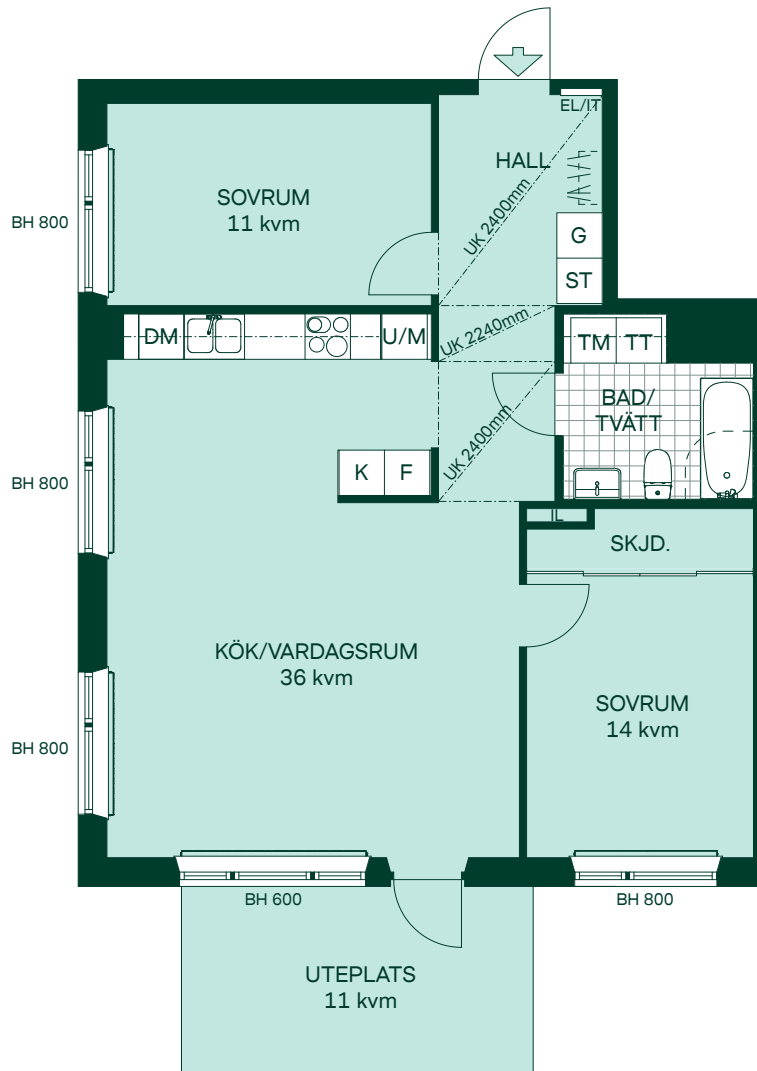

SKALA 1:100

Med reservation för eventuella ändringar.

58 kvm 2 Rum och kök

Hus: 1
LGH: 11202, 11302
Plan: 12, 13

- F Frys
- K Kyl
- ○ Inbyggnadshäll
- U/M Högskåp med ugn/mikro
- DM Diskmaskin
- TM Tvättmaskin
- TT Torktumlare
- G Garderob
- ST Städskåp
- EL/IT Multimediaskåp
- IL Inspektionslucka
- SKJD. Skjutdörrsgarderob
- Radiator
- Undertak
- Hatthylla
- BH Bröstningshöjd

Med reservation för eventuella ändringar.

70 kvm 3 Rum och kök

Hus: 2, 3
LGH: 21203, 31203
Plan: 12

- F Frys
- K Kyl
- ○ Inbyggnadshäll
- U/M Högsåp med ugn/mikro
- DM Diskmaskin
- TM Tvättmaskin
- TT Torktumlare
- G Garderob
- ST Städsåp
- G Garderobsinredning
- EL/IT Multimediaskåp
- IL Inspektionslucka
- SKJD. Skjutdörrsgarderob
- Radiator
- / Undertak
- A A A Hatthylla
- BH Bröstningshöjd

SKALA 1:100

Med reservation för eventuella ändringar.

De Fem Elementen, Ursvik

79 kvm 3 Rum och kök

Hus: 2, 3
LGH: 20901, 30901
Plan: 09

- F Frys
- K Kyl
- ◉◉ Inbyggnadshäll
- U/M Högsåp med ugn/mikro
- DM Diskmaskin
- TM Tvättmaskin
- TT Torktumlare
- G Garderob
- ST Städskåp
- EL/IT Multimediaskåp
- IL Inspektionsslucka
- SKJD. Skjutdörrsgarderob
- Radiator
- Undertak
- Hatthylla
- BH Bröstningshöjd

Med reservation för eventuella ändringar.

80 kvm 3 Rum och kök

Hus: 1, 2, 3
 LGH: 11004, 11104, 11204, 21004,
 21104, 21204, 31004, 31104, 31204
 Plan: 10, 11, 12

- F Frys
- K Kyl
- ⊙ ⊙ ⊙ Inbyggnadshäll
- U/M Högsåp med ugn/mikro
- DM Diskmaskin
- TM Tvättmaskin
- TT Torktumlare
- G Garderob
- ST Städskåp
- EL/IT Multimediaskåp
- IL Inspektionsslucka
- SKJD. Skjutdörrsgarderob
- Radiator
- Undertak
- Hatthylla
- BH Bröstningshöjd