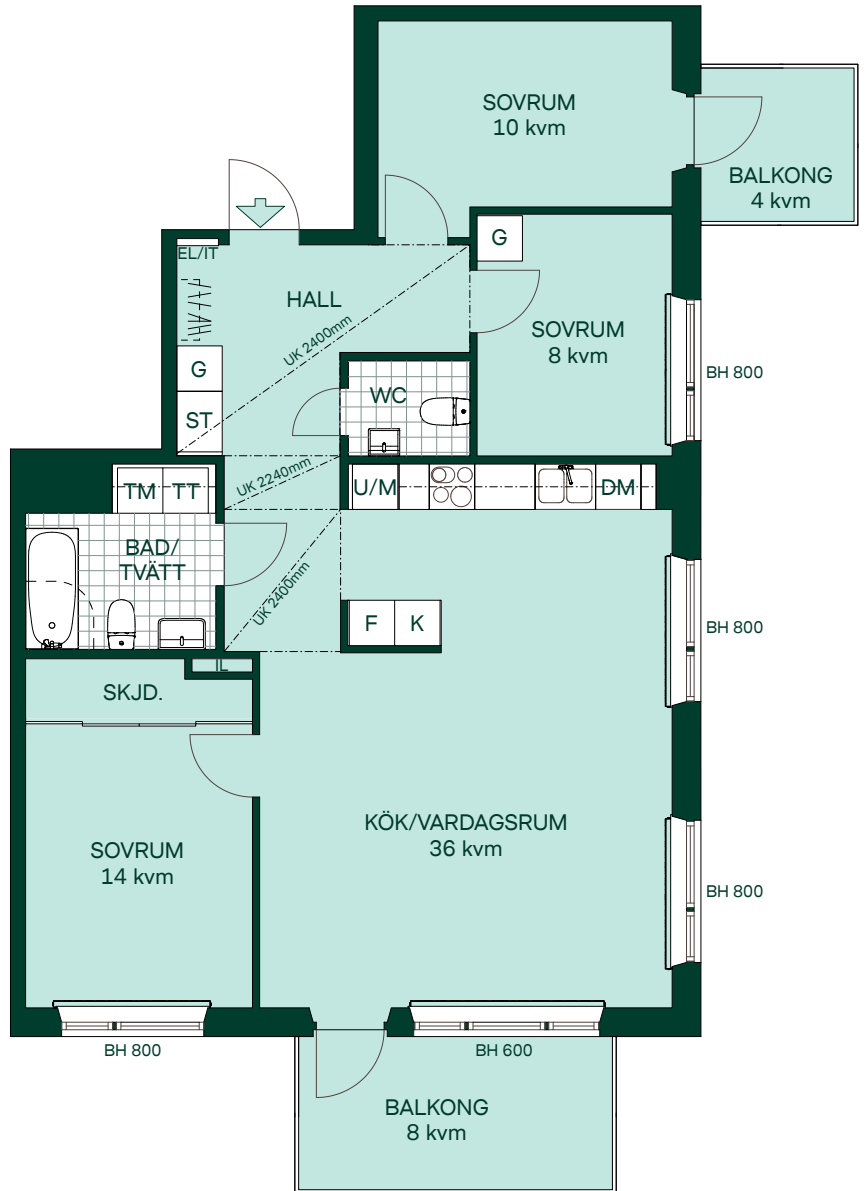

Med reservation för eventuella ändringar.

91 kvm

4 Rum och kök

Hus: 1, 2, 3

LGH: 11001, 11101, 11201, 11301, 21101,
21201, 31101, 31201

Plan: 10, 11, 12, 13

- F Frys
- K Kyl
- Inbyggnadshäll
- U/M Högskåp med ugn/mikro
- DM Diskmaskin
- TM Tvättmaskin
- TT Torktumlare
- G Garderob
- ST Städsåp
- EL/IT Multimediaskåp
- IL Inspektionslucka
- SKJD. Skjutdörrsgarderob
- Radiator
- Undertak
- Hatthylla
- BH Bröstningshöjd

Hus 1, 2 & 3

SKALA 1:100

Med reservation för eventuella ändringar.

De Fem Elementen, Ursvik

91 kvm

4 Rum och kök

Hus: 1, 2
 LGH: 11304, 21304
 Plan: 13

- F Frys
- K Kyl
- ⊙ ⊙ ⊙ Inbyggnadshäll
- U/M Högskåp med ugn/mikro
- DM Diskmaskin
- TM Tvättmaskin
- TT Torktumlare
- G Garderob
- ST Städsåp
- EL/IT Multimediasåp
- IL Inspektionsslucka
- SKJD. Skjutdörrsgarderob
- ⌈ ⌋ Hatthylla
- BH Bröstningshöjd

Med reservation för eventuella ändringar.

91 kvm

4 Rum och kök

Hus: 4, 5

LGH: 41201, 41301, 41401, 51101, 51201, 51301, 51401

Plan: 11, 12, 13, 14

- F Frys
- K Kyl
- Inbyggnadshäll
- U/M Högsåp med ugn/mikro
- DM Diskmaskin
- TM Tvättmaskin
- TT Torktumlare
- G Garderob
- ST Städsåp
- EL/IT Multimediaskåp
- IL Inspektionsslucka
- SKJD. Skjutdörrsgarderob
- Radiator
- Undertak
- Hatthylla
- BH Bröstningshöjd

SKALA 1:100

Med reservation för eventuella ändringar.

De Fem Elementen, Ursvik

91 kvm

4 Rum och kök

Hus: 3
 LGH: 31304
 Plan: 13

- F Frys
- K Kyl
- Inbyggnadshäll
- U/M Högsåp med ugn/mikro
- DM Diskmaskin
- TM Tvättmaskin
- TT Torktumlare
- G Garderob
- ST Städsåp
- EL/IT Multimediasåp
- IL Inspektionslucka
- SKJD. Skjutdörrsgarderob
- Radiator
- Undertak
- Hatthylla
- BH Bröstningshöjd