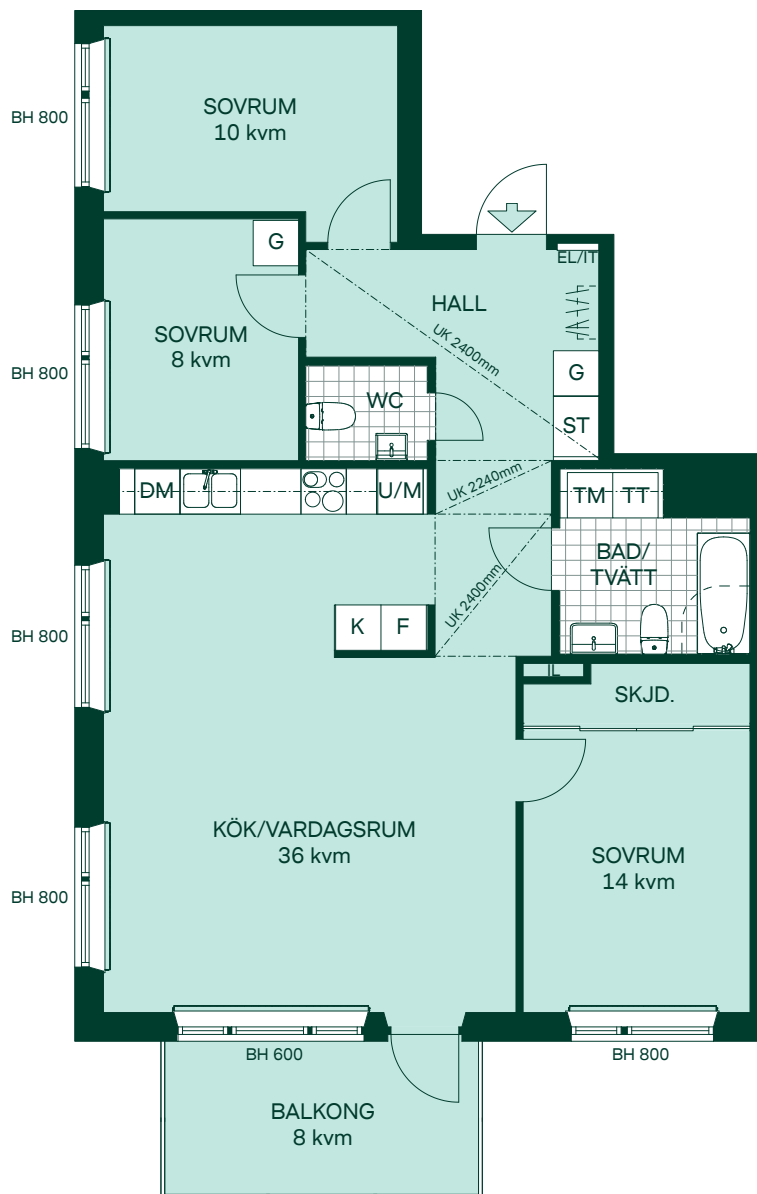

SKALA 1:100

Med reservation för eventuella ändringar.

De Fem Elementen, Ursvik

79 kvm 3 Rum och kök

Hus: 2, 3
LGH: 20901, 30901
Plan: 09

- F Frys
- K Kyl
- ◉◉ Inbyggnadshäll
- U/M Högsåp med ugn/mikro
- DM Diskmaskin
- TM Tvättmaskin
- TT Torktumlare
- G Garderob
- ST Städskåp
- EL/IT Multimediaskåp
- IL Inspektionsslucka
- SKJD. Skjutdörrsgarderob
- Radiator
- Undertak
- Hatthylla
- BH Bröstningshöjd

Med reservation för eventuella ändringar.

De Fem Elementen, Ursvik

80 kvm 3 Rum och kök

Hus: 4, 5
LGH: 41204, 41404, 51204, 51404
Plan: 12, 14

- F Frys
- K Kyl
- ⊙ ⊙ ⊙ Inbyggnadshäll
- U/M Högsåp med ugn/mikro
- DM Diskmaskin
- TM Tvättmaskin
- TT Torktumlare
- G Garderob
- ST Städsåp
- EL/IT Multimediaskåp
- IL Inspektionsslucka
- SKJD. Skjutdörrsgarderob
- Radiator
- Undertak
- Hatthylla
- BH Bröstningshöjd

Med reservation för eventuella ändringar.

91 kvm

4 Rum och kök

Hus: 1, 2, 3

LGH: 11001, 11101, 11201, 11301, 21101,
21201, 31101, 31201

Plan: 10, 11, 12, 13

- F Frys
- K Kyl
- Inbyggnadshäll
- U/M Högskåp med ugn/mikro
- DM Diskmaskin
- TM Tvättmaskin
- TT Torktumlare
- G Garderob
- ST Städsåp
- EL/IT Multimediaskåp
- IL Inspektionslucka
- SKJD. Skjutdörrsgarderob
- Radiator
- Undertak
- Hatthylla
- BH Bröstningshöjd

Hus 1, 2 & 3

SKALA 1:100

Med reservation för eventuella ändringar.

De Fem Elementen, Ursvik

91 kvm

4 Rum och kök

Hus: 1, 2
 LGH: 11304, 21304
 Plan: 13

- F Frys
- K Kyl
- ⊙ ⊙ ⊙ Inbyggnadshäll
- U/M Högskåp med ugn/mikro
- DM Diskmaskin
- TM Tvättmaskin
- TT Torktumlare
- G Garderob
- ST Städsåp
- EL/IT Multimediasåp
- IL Inspektionsslucka
- SKJD. Skjutdörrsgarderob
- ⌈ ⌋ Hatthylla
- BH Bröstningshöjd