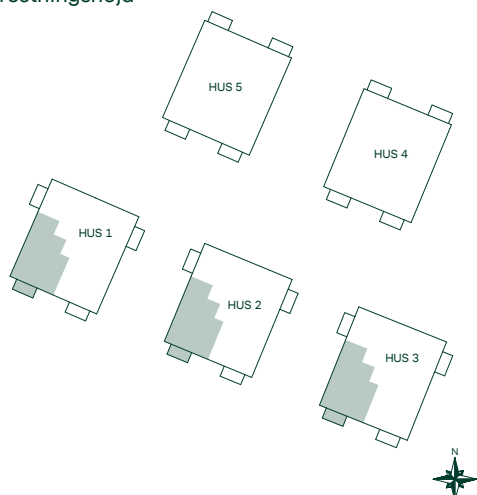

SKALA 1:100

Med reservation för eventuella ändringar.

58 kvm 2 Rum och kök

Hus: 1
LGH: 11202, 11302
Plan: 12, 13

- F Frys
- K Kyl
- ○ Inbyggnadshäll
- U/M Högskåp med ugn/mikro
- DM Diskmaskin
- TM Tvättmaskin
- TT Torktumlare
- G Garderob
- ST Städskåp
- EL/IT Multimediaskåp
- IL Inspektionslucka
- SKJD. Skjutdörrsgarderob
- Radiator
- Undertak
- Hatthylla
- BH Bröstningshöjd

SKALA 1:100

Med reservation för eventuella ändringar.

De Fem Elementen, Ursvik

67 kvm 2 Rum och kök

Hus: 1
LGH: 10901
Plan: 09

- F Frys
- K Kyl
- ◉◉ Inbyggnadshäll
- U/M Högsåp med ugn/mikro
- DM Diskmaskin
- TM Tvättmaskin
- TT Torktumlare
- G Garderob
- ST Städskåp
- EL/IT Multimediaskåp
- IL Inspektionsslucka
- SKJD. Skjutdörrsgarderob
- Radiator
- ▧ Undertak
- /|/|/| Hatthylla
- BH Bröstningshöjd

Med reservation för eventuella ändringar.

91 kvm

4 Rum och kök

Hus: 1, 2, 3

LGH: 11001, 11101, 11201, 11301, 21101,
21201, 31101, 31201

Plan: 10, 11, 12, 13

- F Frys
- K Kyl
- Inbyggnadshäll
- U/M Högskåp med ugn/mikro
- DM Diskmaskin
- TM Tvättmaskin
- TT Torktumlare
- G Garderob
- ST Städsåp
- EL/IT Multimediaskåp
- IL Inspektionslucka
- SKJD. Skjutdörrsgarderob
- Radiator
- Undertak
- Hatthylla
- BH Bröstningshöjd

Hus 1, 2 & 3

SKALA 1:100

Med reservation för eventuella ändringar.

De Fem Elementen, Ursvik

91 kvm

4 Rum och kök

Hus: 1, 2
 LGH: 11304, 21304
 Plan: 13

- F Frys
- K Kyl
- ⊙ ⊙ ⊙ Inbyggnadshäll
- U/M Högskåp med ugn/mikro
- DM Diskmaskin
- TM Tvättmaskin
- TT Torktumlare
- G Garderob
- ST Städsåp
- EL/IT Multimediasåp
- IL Inspektionsslucka
- SKJD. Skjutdörrsgarderob
- ⌈ ⌋ Hatthylla
- BH Bröstningshöjd