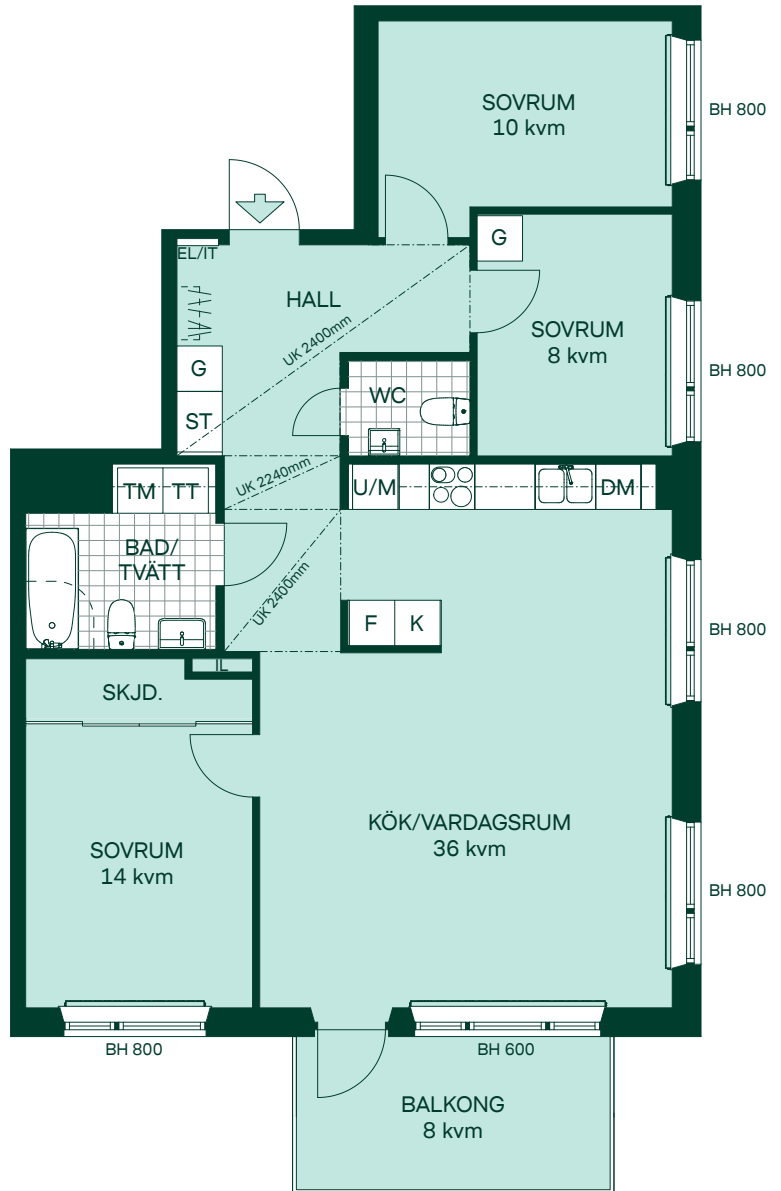

Hus 1, 2 & 3

SKALA 1:100

Med reservation för eventuella ändringar.

De Fem Elementen, Ursvik

91 kvm

4 Rum och kök

Hus: 1, 2
 LGH: 11304, 21304
 Plan: 13

- F Frys
- K Kyl
- ⊙ ⊙ ⊙ Inbyggnadshäll
- U/M Högskåp med ugn/mikro
- DM Diskmaskin
- TM Tvättmaskin
- TT Torktumlare
- G Garderob
- ST Städsåp
- EL/IT Multimediasåp
- IL Inspektionsslucka
- SKJD. Skjutdörrsgarderob
- ⌈ ⌋ Hatthylla
- BH Bröstningshöjd

Med reservation för eventuella ändringar.

91 kvm

4 Rum och kök

Hus: 4, 5

LGH: 41201, 41301, 41401, 51101, 51201, 51301, 51401

Plan: 11, 12, 13, 14

- F Frys
- K Kyl
- Inbyggnadshäll
- U/M Högsåp med ugn/mikro
- DM Diskmaskin
- TM Tvättmaskin
- TT Torktumlare
- G Garderob
- ST Städsåp
- EL/IT Multimediaskåp
- IL Inspektionsslucka
- SKJD. Skjutdörrsgarderob
- Radiator
- Undertak
- Hatthylla
- BH Bröstningshöjd

SKALA 1:100

Med reservation för eventuella ändringar.

De Fem Elementen, Ursvik

91 kvm

4 Rum och kök

Hus: 3
 LGH: 31304
 Plan: 13

- F Frys
- K Kyl
- Inbyggnadshäll
- U/M Högsåp med ugn/mikro
- DM Diskmaskin
- TM Tvättmaskin
- TT Torktumlare
- G Garderob
- ST Städsåp
- EL/IT Multimediasåp
- IL Inspektionslucka
- SKJD. Skjutdörrsgarderob
- Radiator
- Undertak
- Hatthylla
- BH Bröstningshöjd

Hus 1, 2 & 3

SKALA 1:100

Med reservation för eventuella ändringar.

91 kvm

4 Rum och kök

Hus: 2, 3
 LGH: 21301, 31301
 Plan: 13

- F Frys
- K Kyl
- ○ ○ Inbyggnadshäll
- U/M Högsåp med ugn/mikro
- DM Diskmaskin
- TM Tvättmaskin
- TT Torktumlare
- G Garderob
- ST Städsåp
- EL/IT Multimediaskåp
- IL Inspektionslucka
- SKJD. Skjutdörrsgarderob
- Radiator
- Undertak
- Hatthylla
- BH Bröstningshöjd