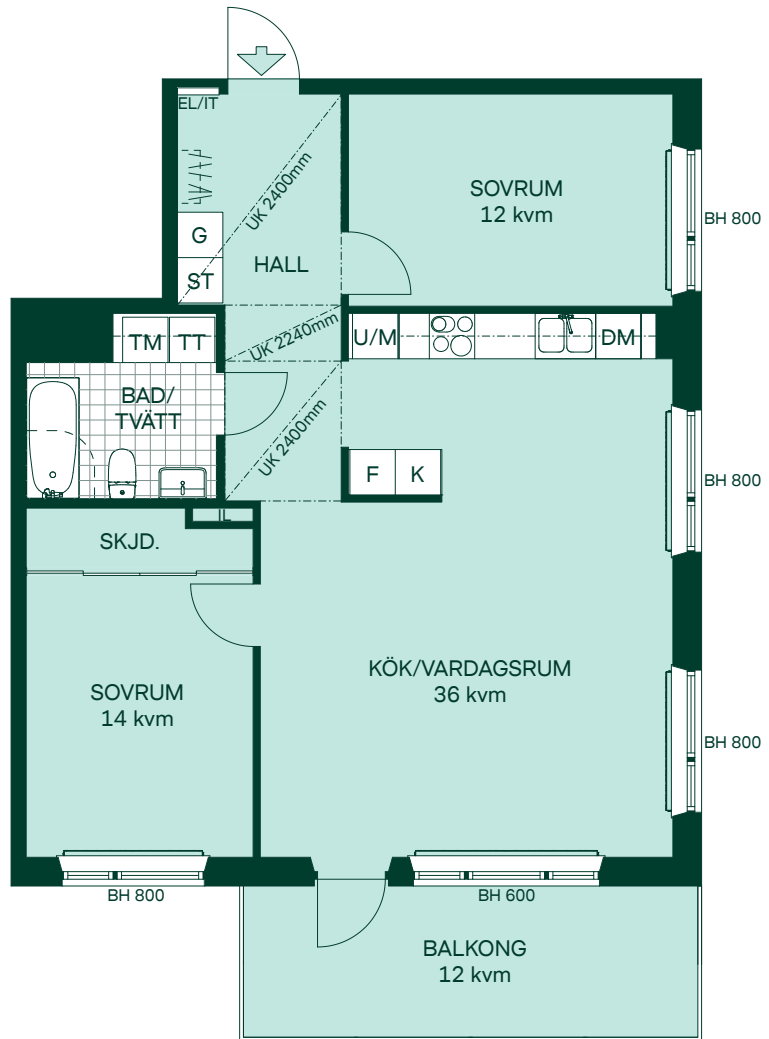

SKALA 1:100

Med reservation för eventuella ändringar.

De Fem Elementen, Ursvik

79 kvm 3 Rum och kök

Hus: 2, 3
LGH: 20901, 30901
Plan: 09

- F Frys
- K Kyl
- ◉◉ Inbyggnadshäll
- U/M Högsåp med ugn/mikro
- DM Diskmaskin
- TM Tvättmaskin
- TT Torktumlare
- G Garderob
- ST Städskåp
- EL/IT Multimediaskåp
- IL Inspektionsslucka
- SKJD. Skjutdörrsgarderob
- Radiator
- Undertak
- Hatthylla
- BH Bröstningshöjd

Med reservation för eventuella ändringar.

80 kvm 3 Rum och kök

Hus: 1, 2, 3
 LGH: 11004, 11104, 11204, 21004,
 21104, 21204, 31004, 31104, 31204
 Plan: 10, 11, 12

- F Frys
- K Kyl
- ⊙ ⊙ ⊙ Inbyggnadshäll
- U/M Högsåp med ugn/mikro
- DM Diskmaskin
- TM Tvättmaskin
- TT Torktumlare
- G Garderob
- ST Städskåp
- EL/IT Multimediaskåp
- IL Inspektionsslucka
- SKJD. Skjutdörrsgarderob
- Radiator
- Undertak
- Hatthylla
- BH Bröstningshöjd

Med reservation för eventuella ändringar.

De Fem Elementen, Ursvik

80 kvm 3 Rum och kök

Hus: 4, 5
LGH: 41204, 41404, 51204, 51404
Plan: 12, 14

- F Frys
- K Kyl
- ⊙ ⊙ ⊙ Inbyggnadshäll
- U/M Högsåp med ugn/mikro
- DM Diskmaskin
- TM Tvättmaskin
- TT Torktumlare
- G Garderob
- ST Städsåp
- EL/IT Multimediaskåp
- IL Inspektionsslucka
- SKJD. Skjutdörrsgarderob
- Radiator
- Undertak
- Hatthylla
- BH Bröstningshöjd

Med reservation för eventuella ändringar.

91 kvm

4 Rum och kök

Hus: 1, 2, 3

LGH: 11001, 11101, 11201, 11301, 21101,
21201, 31101, 31201

Plan: 10, 11, 12, 13

- F Frys
- K Kyl
- Inbyggnadshäll
- U/M Högskåp med ugn/mikro
- DM Diskmaskin
- TM Tvättmaskin
- TT Torktumlare
- G Garderob
- ST Städsåp
- EL/IT Multimediaskåp
- IL Inspektionslucka
- SKJD. Skjutdörrsgarderob
- Radiator
- Undertak
- Hatthylla
- BH Bröstningshöjd