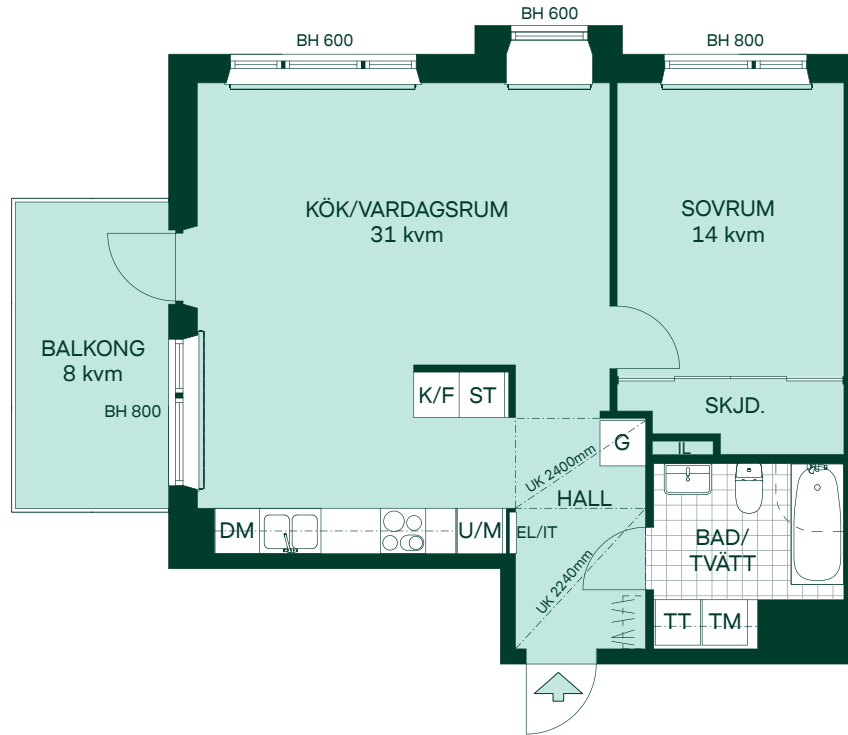

SKALA 1:100

Med reservation för eventuella ändringar.

58 kvm 2 Rum och kök

Hus: 2, 3
LGH: 21303, 31303
Plan: 13

- F Frys
- K Kyl
- ○ Inbyggnadshäll
- U/M Högskåp med ugn/mikro
- DM Diskmaskin
- TM Tvättmaskin
- TT Torktumlare
- G Garderob
- ST Städskåp
- EL/IT Multimediaskåp
- IL Inspektionsslucka
- SKJD. Skjutdörrsgarderob
- Radiator
- Undertak
- Hatthylla
- BH Bröstningshöjd

Med reservation för eventuella ändringar.

De Fem Elementen, Ursvik

58 kvm 2 Rum och kök

Hus: 1, 2, 3, 4, 5

LGH: 11102, 21302, 31302, 41202, 41302,
41402, 51202, 51302, 51402

Plan: 11, 12, 13, 14

- F Frys
- K Kyl
- ⊙ ⊙ Inbyggnadshäll
- U/M Högskåp med ugn/mikro
- DM Diskmaskin
- TM Tvättmaskin
- TT Torktumlare
- G Garderob
- ST Städskåp
- EL/IT Multimediaskåp
- IL Inspektionslucka
- SKJD. Skjutdörrsgarderob
- Radiator
- ▧ Undertak
- ⌄ Hatthylla
- BH Bröstningshöjd

SKALA 1:100

Med reservation för eventuella ändringar.

58 kvm 2 Rum och kök

Hus: 1
LGH: 11202, 11302
Plan: 12, 13

- F Frys
- K Kyl
- ○ Inbyggnadshäll
- U/M Högskåp med ugn/mikro
- DM Diskmaskin
- TM Tvättmaskin
- TT Torktumlare
- G Garderob
- ST Städskåp
- EL/IT Multimediaskåp
- IL Inspektionslucka
- SKJD. Skjutdörrsgarderob
- Radiator
- Undertak
- Hatthylla
- BH Bröstningshöjd

SKALA 1:100

Med reservation för eventuella ändringar.

De Fem Elementen, Ursvik

67 kvm 2 Rum och kök

Hus: 1
LGH: 10901
Plan: 09

- F Frys
- K Kyl
- ◉◉ Inbyggnadshäll
- U/M Högsåp med ugn/mikro
- DM Diskmaskin
- TM Tvättmaskin
- TT Torktumlare
- G Garderob
- ST Städskåp
- EL/IT Multimediaskåp
- IL Inspektionsslucka
- SKJD. Skjutdörrsgarderob
- Radiator
- ▧ Undertak
- /|/|/| Hatthylla
- BH Bröstningshöjd