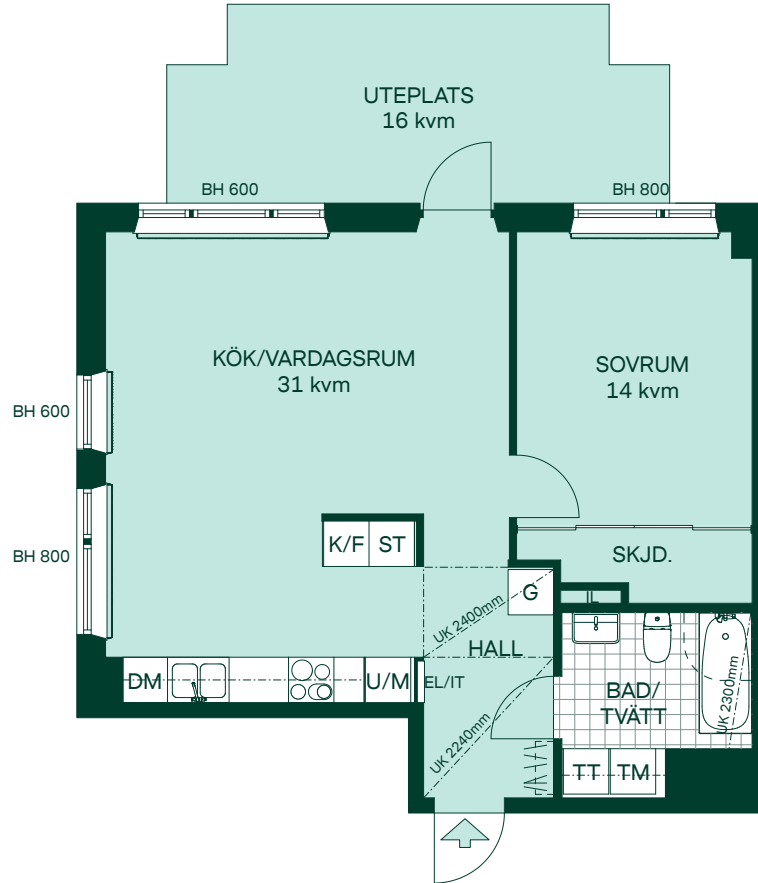

De Fem Elementen i Ursvik

PLANRITNINGAR

57 kvm 2 Rum och kök

Hus: 1
LGH: 11002
Plan: 10

- F Frys
- K Kyl
- ○ Inbyggnadshäll
- U/M Högsåp med ugn/mikro
- DM Diskmaskin
- TM Tvättmaskin
- TT Torktumlare
- G Garderob
- ST Städsåp
- EL/IT Multimediaskåp
- IL Inspektionslucka
- SKJD. Skjutdörrsgarderob
- Radiator
- Undertak
- Hatthylla
- BH Bröstningshöjd

Med reservation för eventuella ändringar.

De Fem Elementen, Ursvik

57 kvm 2 Rum och kök

Hus: 2, 3
LGH: 21202, 31202
Plan: 12

- F Frys
- K Kyl
- ○ Inbyggnadshäll
- U/M Högskåp med ugn/mikro
- DM Diskmaskin
- TM Tvättmaskin
- TT Torktumlare
- G Garderob
- ST Städsåp
- EL/IT Multimediasåp
- IL Inspektionslucka
- SKJD. Skjutdörrsgarderob
- Radiator
- Undertak
- Hatthylla
- BH Bröstningshöjd

SKALA 1:100

Med reservation för eventuella ändringar.

58 kvm 2 Rum och kök

Hus: 2, 3
LGH: 21303, 31303
Plan: 13

- F Frys
- K Kyl
- ○ Inbyggnadshäll
- U/M Högskåp med ugn/mikro
- DM Diskmaskin
- TM Tvättmaskin
- TT Torktumlare
- G Garderob
- ST Städskåp
- EL/IT Multimediaskåp
- IL Inspektionsslucka
- SKJD. Skjutdörrsgarderob
- Radiator
- Undertak
- Hatthylla
- BH Bröstningshöjd

SKALA 1:100

Med reservation för eventuella ändringar.

58 kvm 2 Rum och kök

Hus: 1
LGH: 11202, 11302
Plan: 12, 13

- F Frys
- K Kyl
- ○ Inbyggnadshäll
- U/M Högskåp med ugn/mikro
- DM Diskmaskin
- TM Tvättmaskin
- TT Torktumlare
- G Garderob
- ST Städskåp
- EL/IT Multimediaskåp
- IL Inspektionslucka
- SKJD. Skjutdörrsgarderob
- Radiator
- Undertak
- Hatthylla
- BH Bröstningshöjd