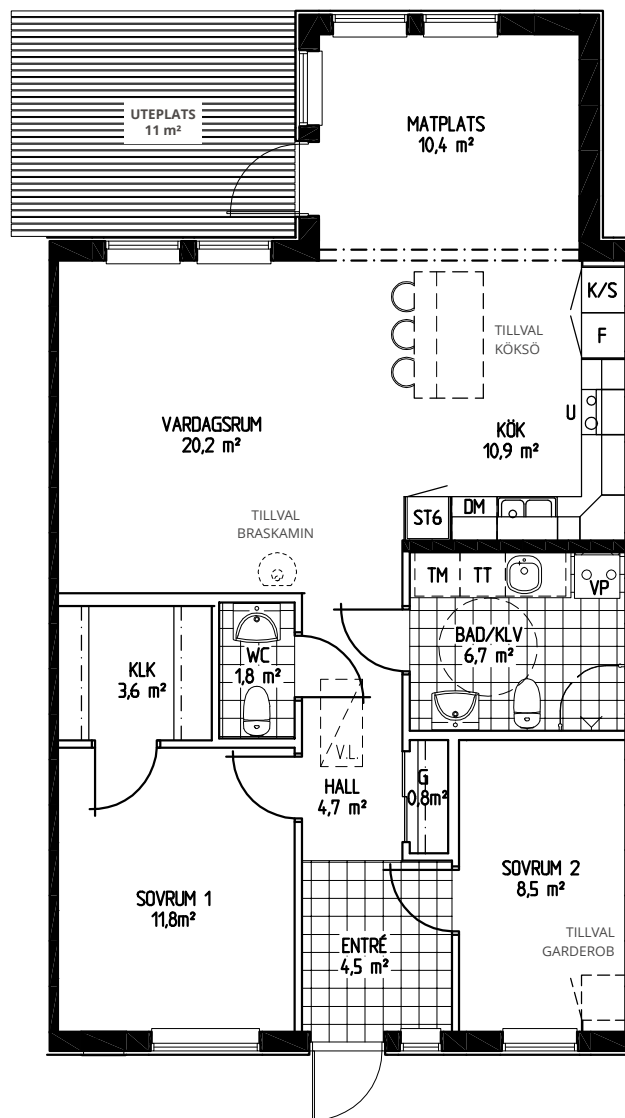

87 kvm

3 rok

Förklaringar

K/S = Kyl/sval

F = Frys

DM = Diskmaskin

U = Inbyggnadsugn

ST = Städ

TM = Tvättmaskin

TT = Torktumlare

VP = Frånluftsvärmepump

SKALA 1:100 – METER

LILLSKÄR

LILLSKÄR

Svartbäcksgatan 10, 753 20 Uppsala

www.lillskar.com