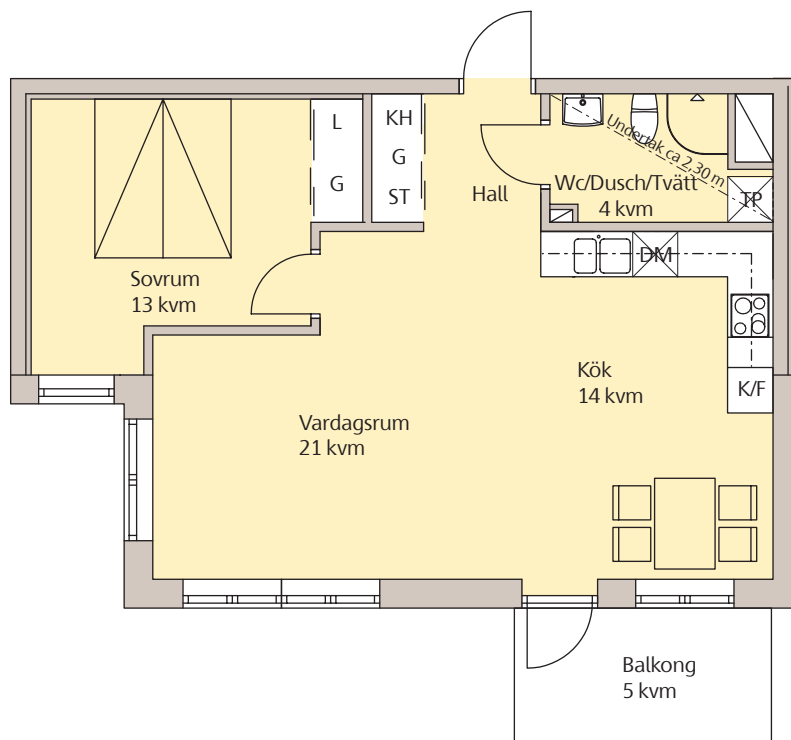

Takhöjd ca 2,60 meter där ej annat anges.

SKANSKA

Tel 020-310 310
www.skanska.se/lillabantorget

Vi förbehåller oss rätten till ändringar i planlösningen

Brf Lilla Bantorget

2 RoK – 57,5 kvm

Lgh nr 312, 322, 332, 342, 352, 362