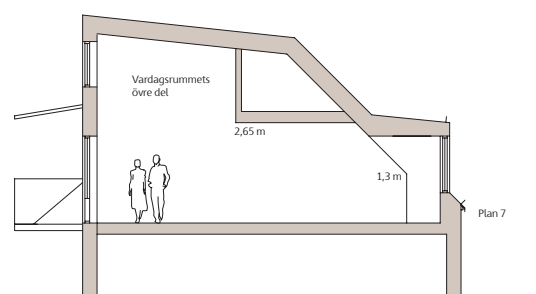

Vi förbehåller oss rätten till ändringar i planlösningen

Takhöjd ca 2,60 meter där ej annat anges.

Brf Lilla Bantorget

4 RoK – 87 kvm

Lgh nr 472

Skala 1:100

Teckenförklaring

G	Garderob		Spis
L	Linneskåp	DM	Diskmaskin
ST	Städsåp	TM	Tvättmaskin
HS	Högskåp	TT	Torktumlare
K/F	Kyl/Frys	TP	Tvättpelare
KH	Kapphylla		Skjutdörrsgarderob