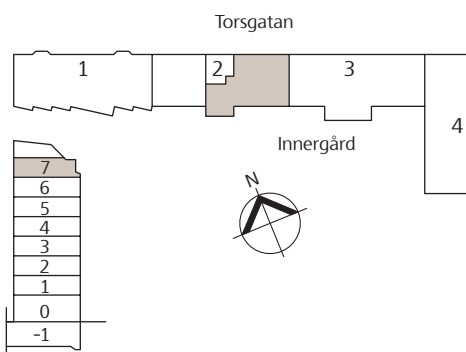

SKANSKA

Tel 020-310 310
www.skanska.se/lillabantorget

Vi förbehåller oss rätten till ändringar i planlösningen