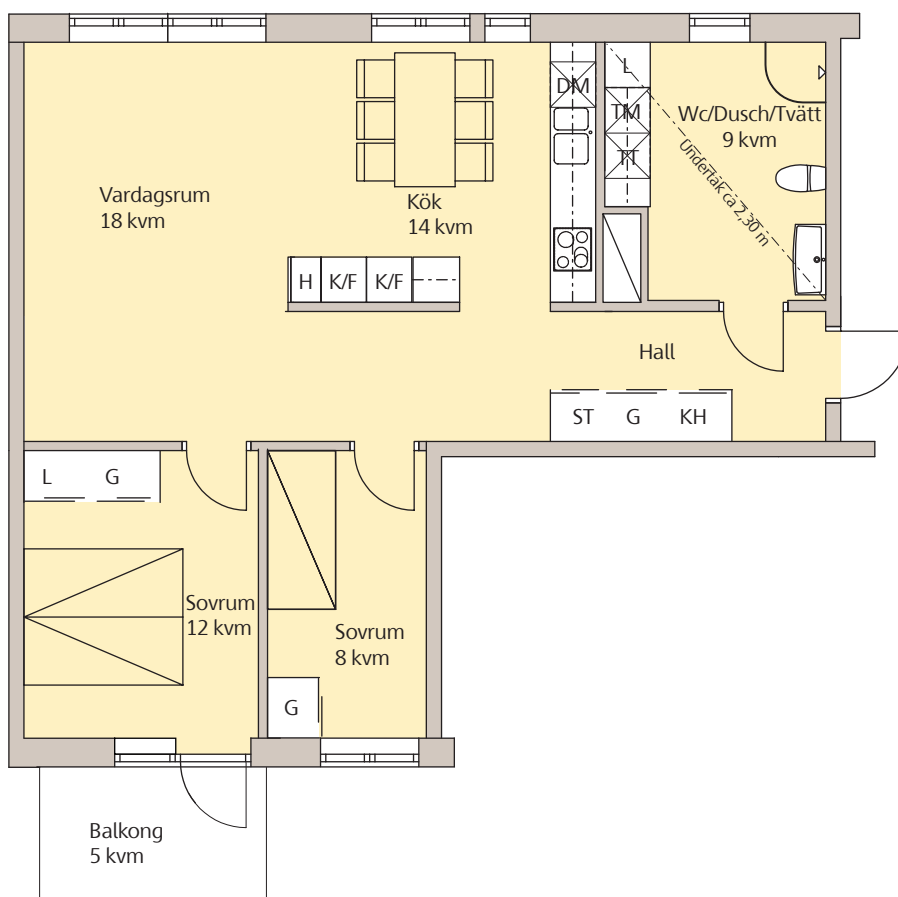

Tel 020-310 310
www.skanska.se/lillabantorget

Vi förbehåller oss rätten till ändringar i planlösningen

Brf Lilla Bantorget

3 RoK – 76,5 kvm

Lgh nr 311, 321, 331, 341, 351, 361

Skala 1:100

Teckenförklaring

G	Garderob		Spis
L	Linneskåp	DM	Diskmaskin
ST	Städsåp	TM	Tvättmaskin
HS	Högsåp	TT	Torktumlare
K/F	Kyl/Frys	TP	Tvättpelare
KH	Kapphylla		Skjutdörrsgarderob