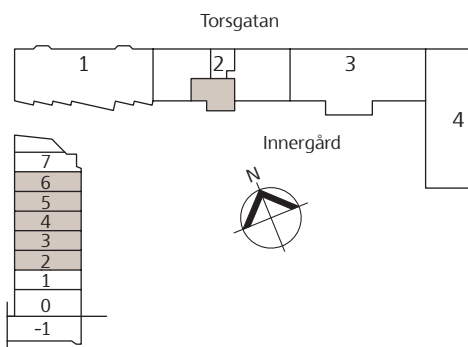

SKANSKA

Tel 020-310 310
www.skanska.se/lillabantorget

Vi förbehåller oss rätten till ändringar i planlösningen