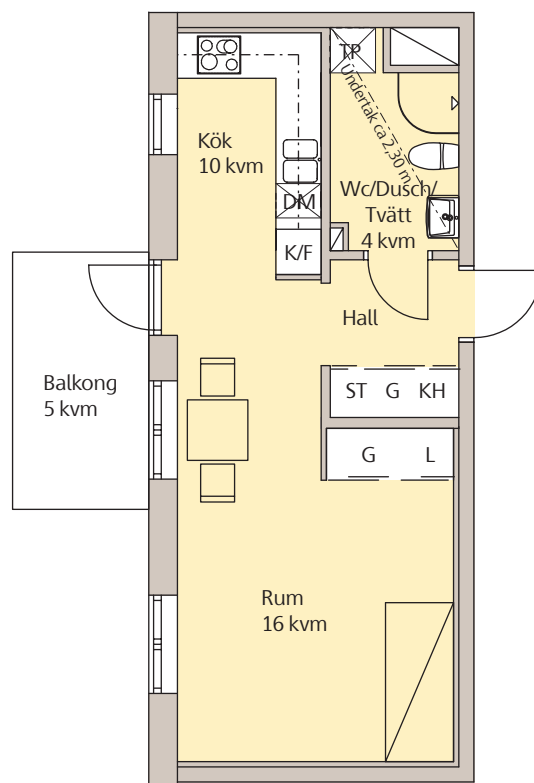

Takhöjd ca 2,60 meter där ej annat anges.

SKANSKA

Tel 020-310 310
www.skanska.se/lillabantorget

Vi förbehåller oss rätten till ändringar i planlösningen

Brf Lilla Bantorget

1 RoK – 35 kvm

Lgh nr 412, 422, 432, 442, 452, 462