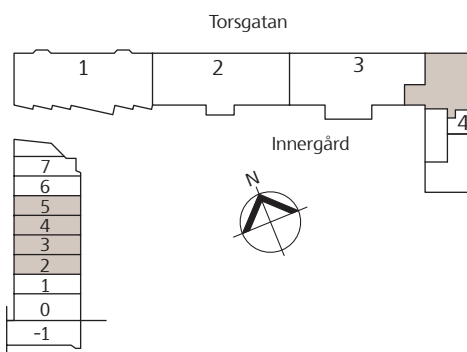

SKANSKA

Tel 020-310 310
www.skanska.se/lillabantorget

Vi förbehåller oss rätten till ändringar i planlösningen