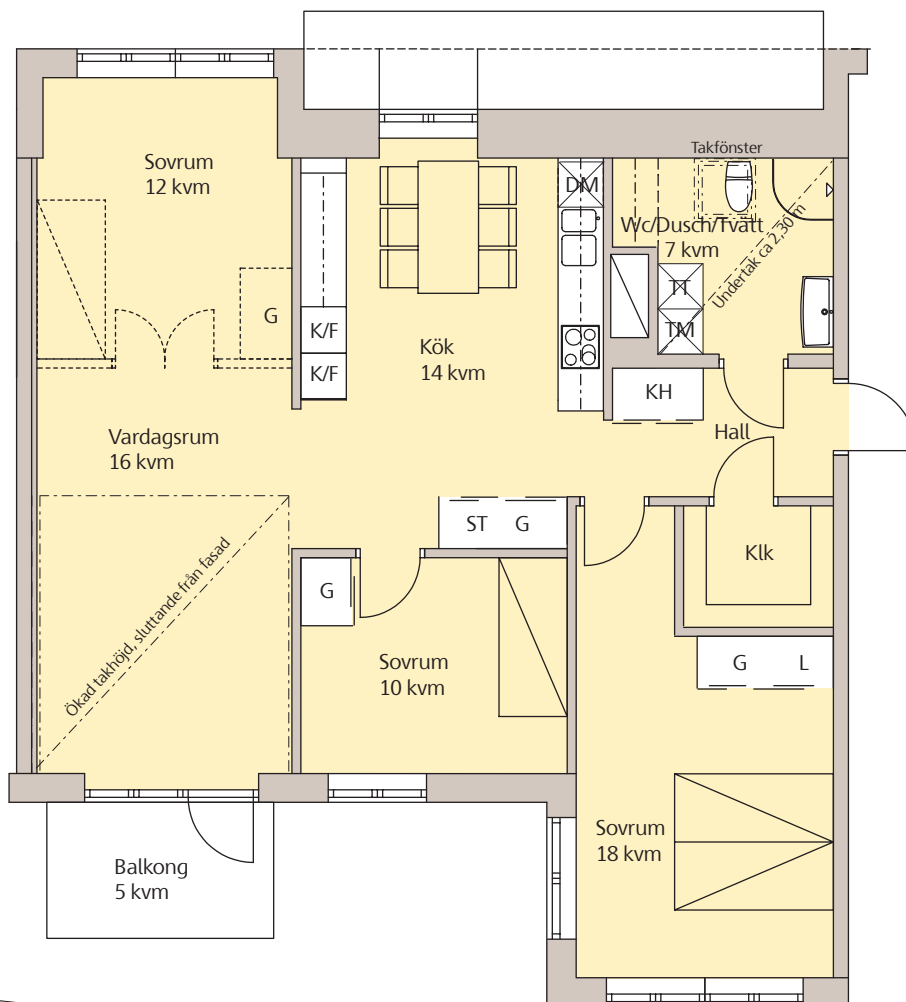

Vi förbehåller oss rätten till ändringar i planlösningen

Takhöjd ca 2,60 meter där ej annat anges.

Brf Lilla Bantorget

4 RoK – 98 kvm

Lgh nr 371

Skala 1:100

Teckenförklaring

G	Garderob		Spis
L	Linneskåp	DM	Diskmaskin
ST	Städsåp	TM	Tvättmaskin
HS	Högskåp	TT	Torktumlare
K/F	Kyl/Frys	TP	Tvättpelare
KH	Kapphylla		Skjutdörrsgarderob