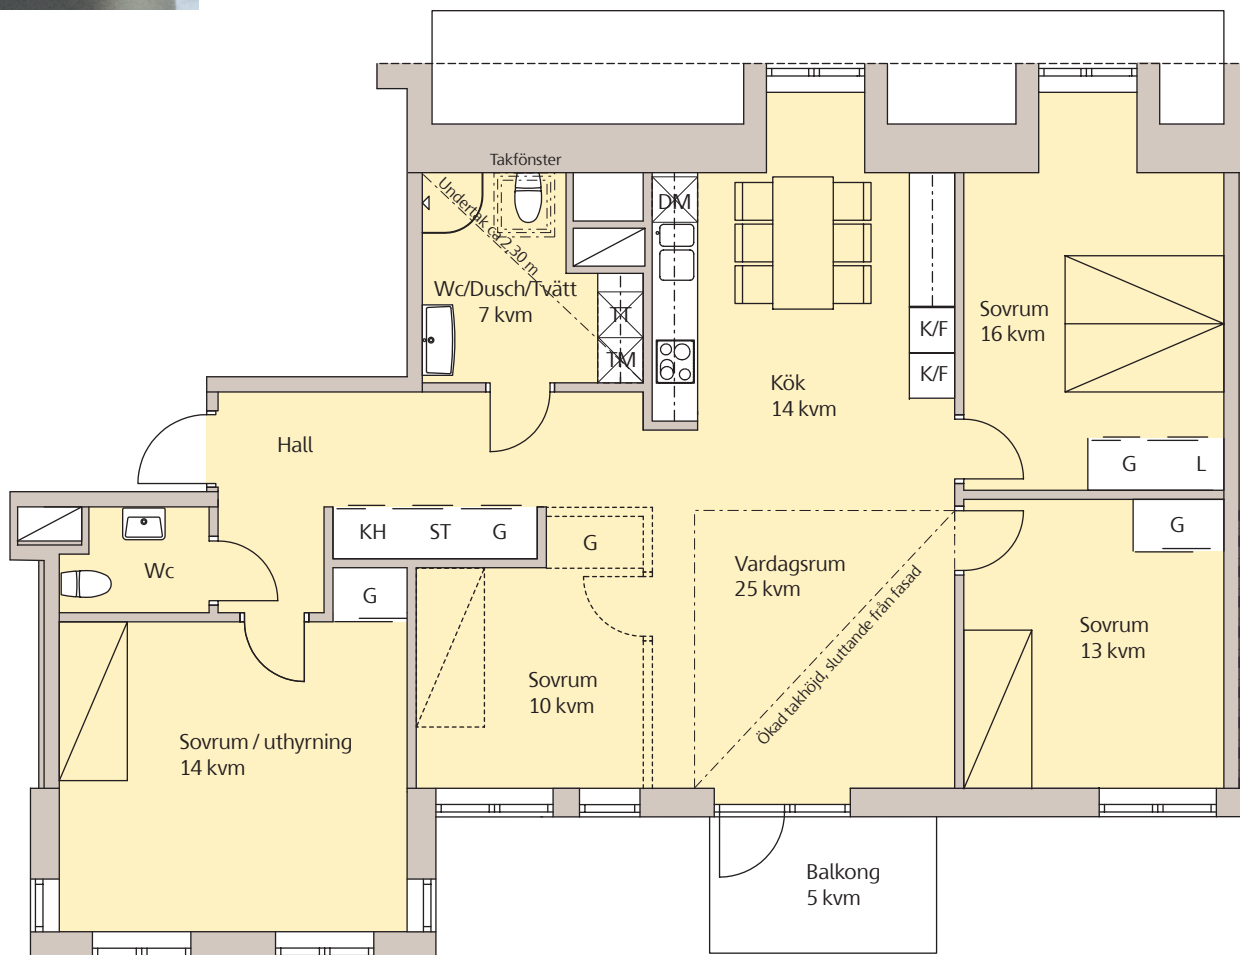

SKANSKA

Tel 020-310 310
www.skanska.se/lillabantorget

Vi förbehåller oss rätten till ändringar i planlösningen

Brf Lilla Bantorget

5 RoK – 117,5 kvm

Lgh nr 272

Skala 1:100

Teckenförklaring