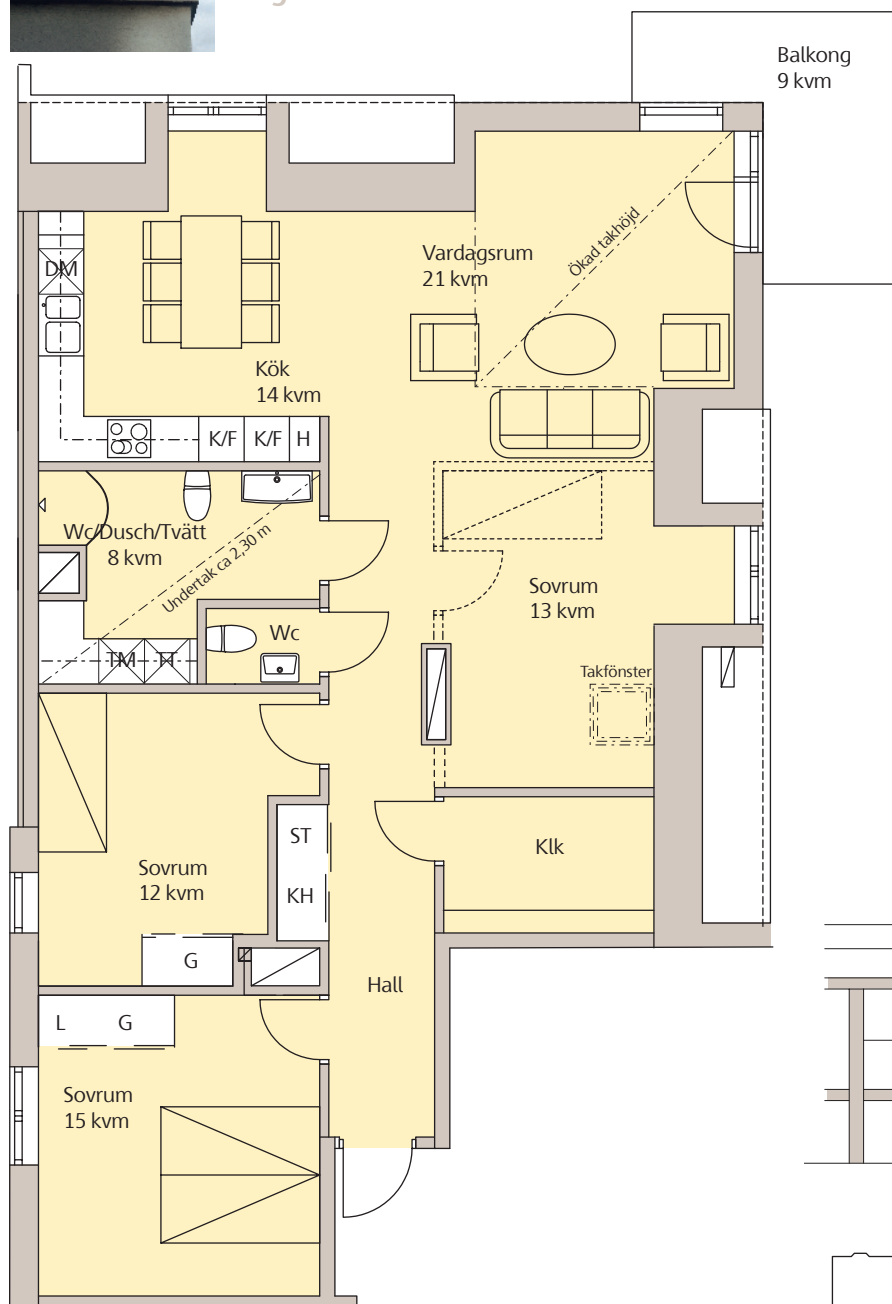

SKANSKA

Tel 020-310 310
www.skanska.se/lillabantorget

Vi förbehåller oss rätten till ändringar i planlösningen

Brf Lilla Bantorget

4 RoK – 107,5 kvm

Lgh nr 471

Skala 1:100

Teckenförklaring