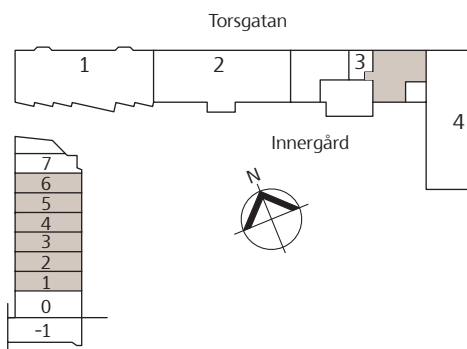

SKANSKA

Tel 020-310 310
www.skanska.se/lillabantorget

Vi förbehåller oss rätten till ändringar i planlösningen

Takhöjd ca 2,60 meter där ej annat anges.