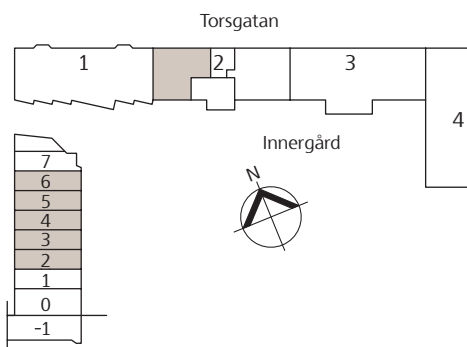

SKANSKA

Tel 020-310 310
www.skanska.se/lillabantorget

Vi förbehåller oss rätten till ändringar i planlösningen