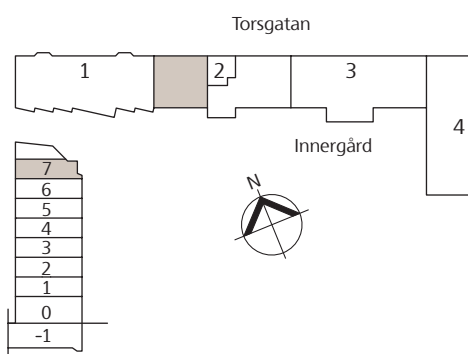

SKANSKA

Tel 020-310 310
www.skanska.se/lillabantorget

Vi förbehåller oss rätten till ändringar i planlösningen