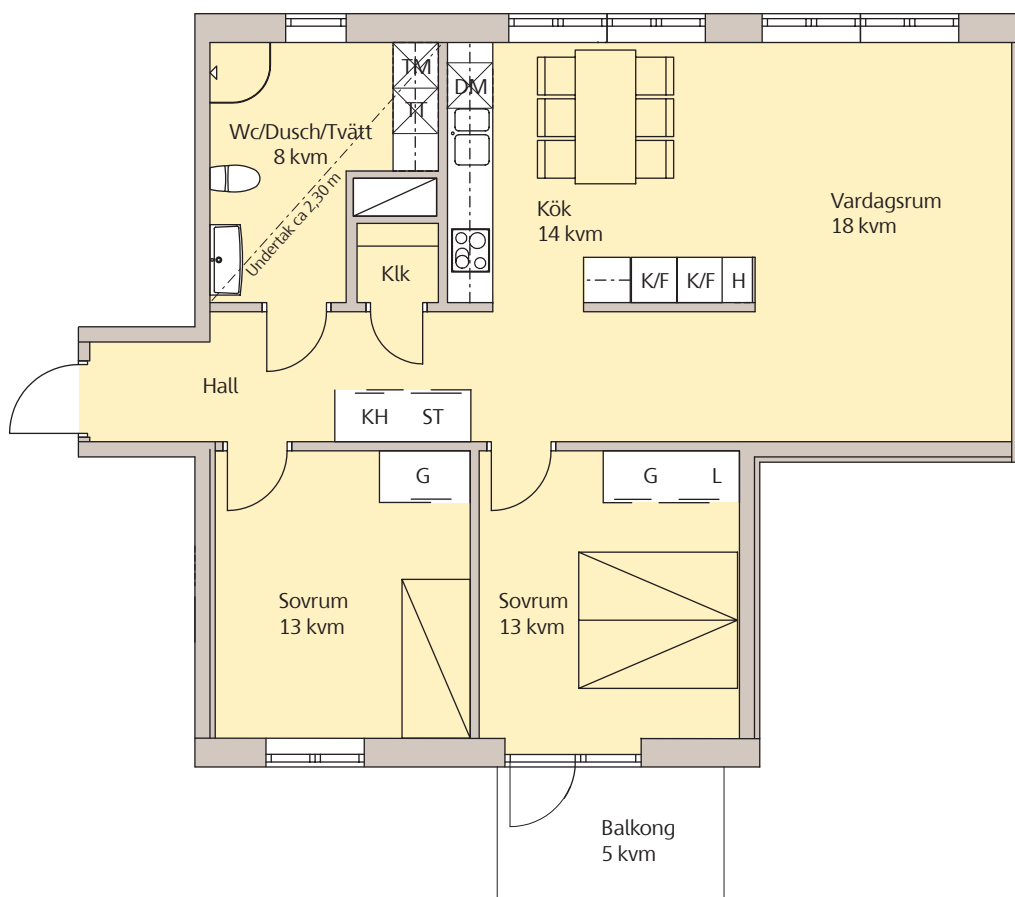

SKANSKA

Tel 020-310 310
www.skanska.se/lillabantorget

Vi förbehåller oss rätten till ändringar i planlösningen

Brf Lilla Bantorget

3 RoK – 84,5 kvm

Lgh nr 313, 323, 333, 343, 353, 363

Skala 1:100

Teckenförklaring