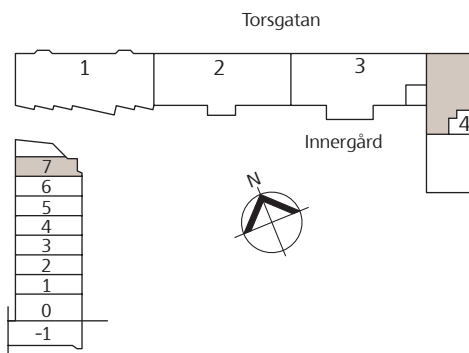

Teckenförklaring

G	Garderob		Spis
L	Linneskåp	DM	Diskmaskin
ST	Städsåp	TM	Tvättmaskin
HS	Högskåp	TT	Torktumlare
K/F	Kyl/Frys	TP	Tvättpelare
KH	Kapphylla		Skjutdörrsgarderob