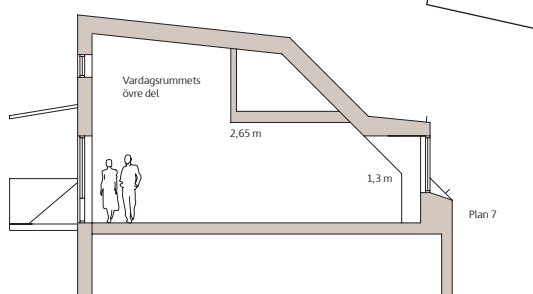

SKANSKA

Tel 020-310 310
www.skanska.se/lillabantorget

Vi förbehåller oss rätten till ändringar i planlösningen

Takhöjd ca 2,60 meter där ej annat anges.

Brf Lilla Bantorget

4 RoK – 97,5 kvm

Lgh nr 171

Skala 1:100