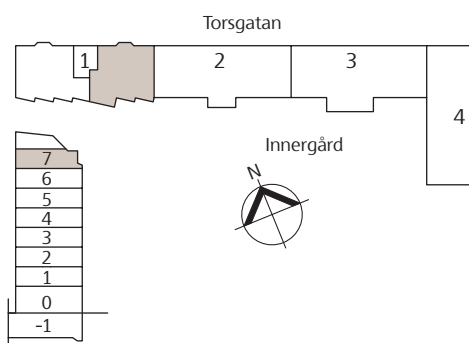

Vi förbehåller oss rätten till ändringar i planlösningen

Takhöjd ca 2,60 meter där ej annat anges.

Brf Lilla Bantorget

5 RoK – 106,5 kvm

Lgh nr 172

Skala 1:100

Teckenförklaring

G	Garderob		Spis
L	Linneskåp	DM	Diskmaskin
ST	Städsåp	TM	Tvättmaskin
HS	Högskåp	TT	Torktumlare
K/F	Kyl/Frys	TP	Tvättpelare
KH	Kapphylla		Skjutdörrsgarderob

SKANSKA

Tel 020-310 310
www.skanska.se/lillabantorget

Vi förbehåller oss rätten till ändringar i planlösningen

Takhöjd ca 2,60 meter där ej annat anges.

Brf Lilla Bantorget

3 RoK – 82 kvm

Lgh nr 221, 231, 241, 251, 261