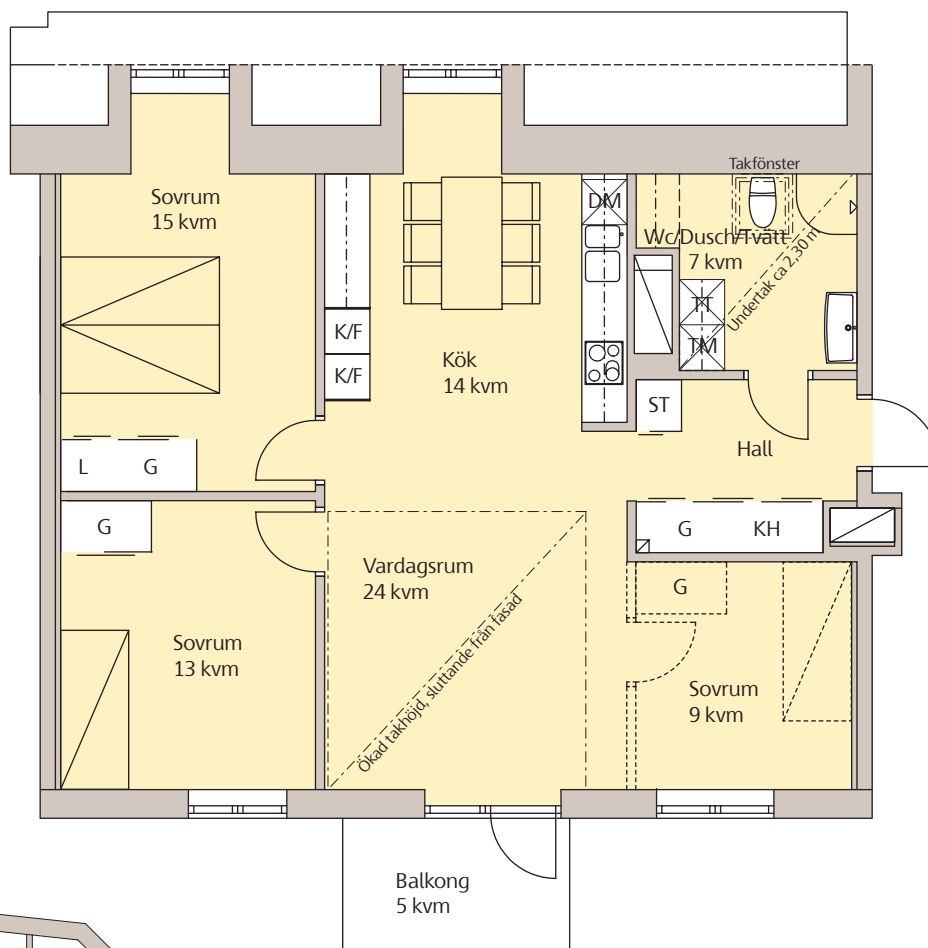

Takhöjd ca 2,60 meter där ej annat anges.

SKANSKA

Tel 020-310 310
www.skanska.se/lillabantorget

Vi förbehåller oss rätten till ändringar i planlösningen

Brf Lilla Bantorget

4 RoK – 87,5 kvm

Lgh nr 271

Skala 1:100