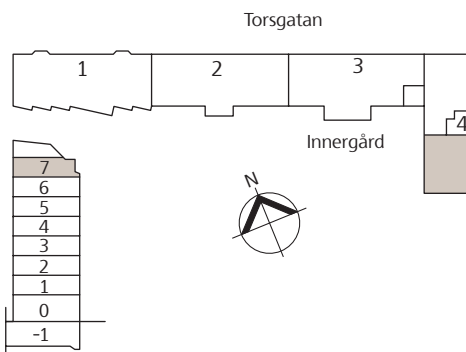

Vi förbehåller oss rätten till ändringar i planlösningen

Takhöjd ca 2,60 meter där ej annat anges.

Brf Lilla Bantorget

4 RoK – 87 kvm

Lgh nr 472

Skala 1:100

Teckenförklaring

G	Garderob		Spis
L	Linneskåp	DM	Diskmaskin
ST	Städsåp	TM	Tvättmaskin
HS	Högskåp	TT	Torktumlare
K/F	Kyl/Frys	TP	Tvättpelare
KH	Kapphylla		Skjutdörrsgarderob

SKANSKA

Tel 020-310 310
www.skanska.se/lillabantorget

Vi förbehåller oss rätten till ändringar i planlösningen

Takhöjd ca 2,60 meter där ej annat anges.