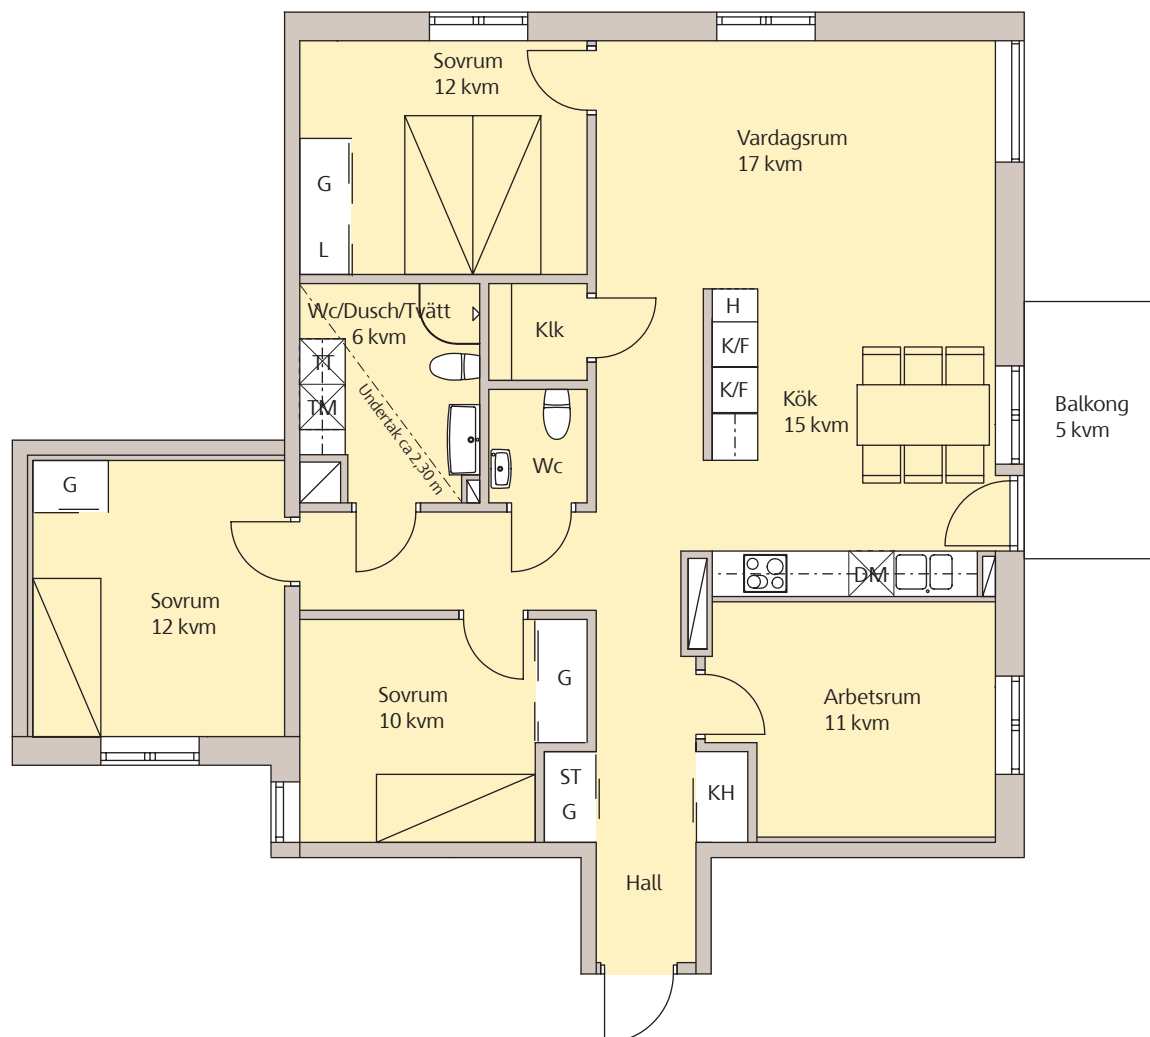

SKANSKA

Tel 020-310 310
www.skanska.se/lillabantorget

Vi förbehåller oss rätten till ändringar i planlösningen

Brf Lilla Bantorget

5 RoK – 111 kvm

Lgh nr 411

Skala 1:100

Teckenförklaring