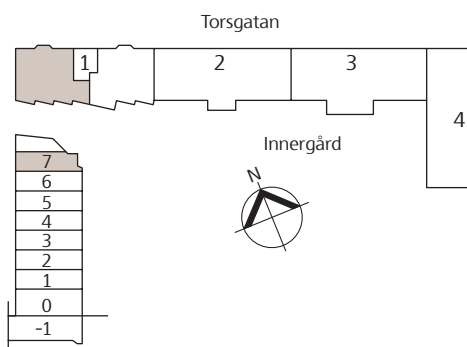

SKANSKA

Tel 020-310 310
www.skanska.se/lillabantorget

Vi förbehåller oss rätten till ändringar i planlösningen

Takhöjd ca 2,60 meter där ej annat anges.