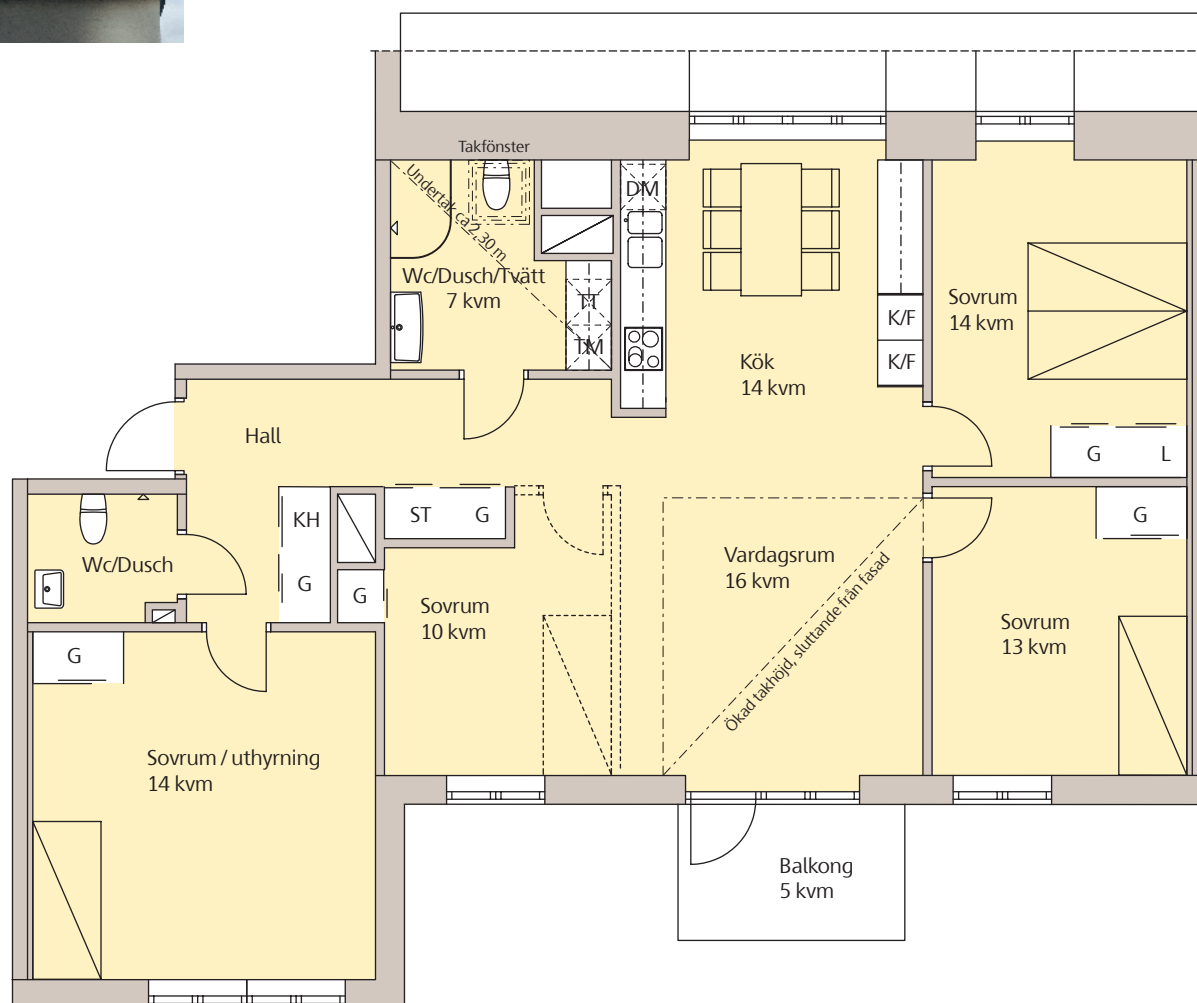

Takhöjd ca 2,60 meter där ej annat anges.

SKANSKA

Tel 020-310 310
www.skanska.se/lillabantorget

Vi förbehåller oss rätten till ändringar i planlösningen

Brf Lilla Bantorget

5 RoK – 119 kvm

Lgh nr 372

Skala 1:100