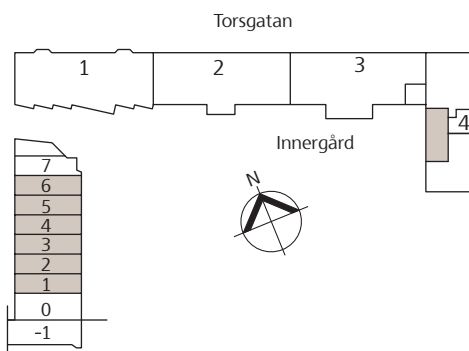

SKANSKA

Tel 020-310 310
www.skanska.se/lillabantorget

Vi förbehåller oss rätten till ändringar i planlösningen