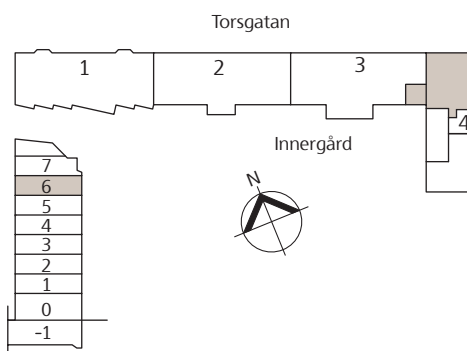

SKANSKA

Tel 020-310 310
www.skanska.se/lillabantorget

Vi förbehåller oss rätten till ändringar i planlösningen