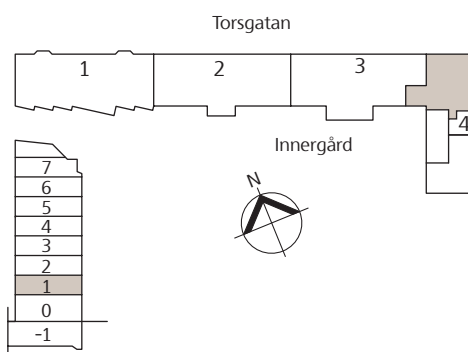

SKANSKA

Tel 020-310 310
www.skanska.se/lillabantorget

Vi förbehåller oss rätten till ändringar i planlösningen

Takhöjd ca 2,60 meter där ej annat anges.