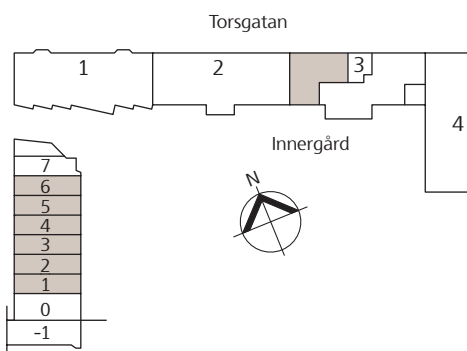

Tel 020-310 310
www.skanska.se/lillabantorget

Vi förbehåller oss rätten till ändringar i planlösningen

Brf Lilla Bantorget

3 RoK – 76,5 kvm

Lgh nr 311, 321, 331, 341, 351, 361

Skala 1:100

Teckenförklaring

G	Garderob		Spis
L	Linneskåp	DM	Diskmaskin
ST	Städsåp	TM	Tvättmaskin
HS	Högsåp	TT	Torktumlare
K/F	Kyl/Frys	TP	Tvättpelare
KH	Kapphylla		Skjutdörrsgarderob

Takhöjd ca 2,60 meter där ej annat anges.

SKANSKA

Tel 020-310 310
www.skanska.se/lillabantorget

Vi förbehåller oss rätten till ändringar i planlösningen

Brf Lilla Bantorget

2 RoK – 57,5 kvm

Lgh nr 312, 322, 332, 342, 352, 362