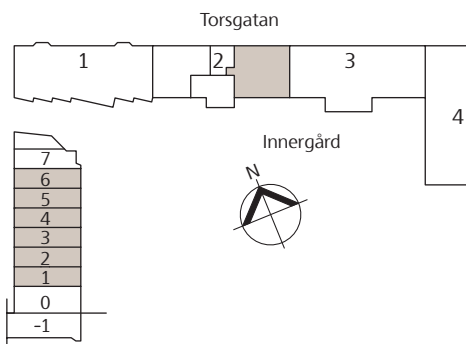

Tel 020-310 310
www.skanska.se/lillabantorget

Vi förbehåller oss rätten till ändringar i planlösningen

Brf Lilla Bantorget

4 RoK – 98,5 kvm

Lgh nr 213, 223, 233, 243, 253, 263

Skala 1:100

Teckenförklaring

G	Garderob		Spis
L	Linneskåp	DM	Diskmaskin
ST	Städsåp	TM	Tvättmaskin
HS	Högskåp	TT	Torktumlare
K/F	Kyl/Frys	TP	Tvättpelare
KH	Kapphylla		Skjutdörrsgarderob

Takhöjd ca 2,60 meter där ej annat anges.

SKANSKA

Tel 020-310 310
www.skanska.se/lillabantorget

Vi förbehåller oss rätten till ändringar i planlösningen

Brf Lilla Bantorget

4 RoK – 87,5 kvm

Lgh nr 271

Skala 1:100