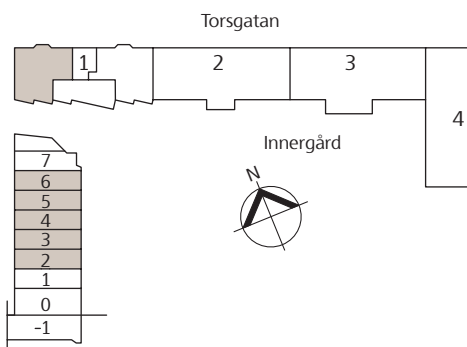

Brf Lilla Bantorget

3 RoK – 86 kvm

Lgh nr 121, 131, 141, 151, 161

Skala 1:100

Teckenförklaring

G	Garderob		Spis
L	Linneskåp	DM	Diskmaskin
ST	Städsåp	TM	Tvättmaskin
HS	Högskåp	TT	Torktumlare
K/F	Kyl/Frys	TP	Tvättpelare
KH	Kapphylla		Skjutdörrsgarderob

SKANSKA

Tel 020-310 310
www.skanska.se/lillabantorget

Vi förbehåller oss rätten till ändringar i planlösningen

Takhöjd ca 2,60 meter där ej annat anges.

Brf Lilla Bantorget

2 RoK – 50,5 kvm

Lgh nr 122, 132, 142, 152, 162