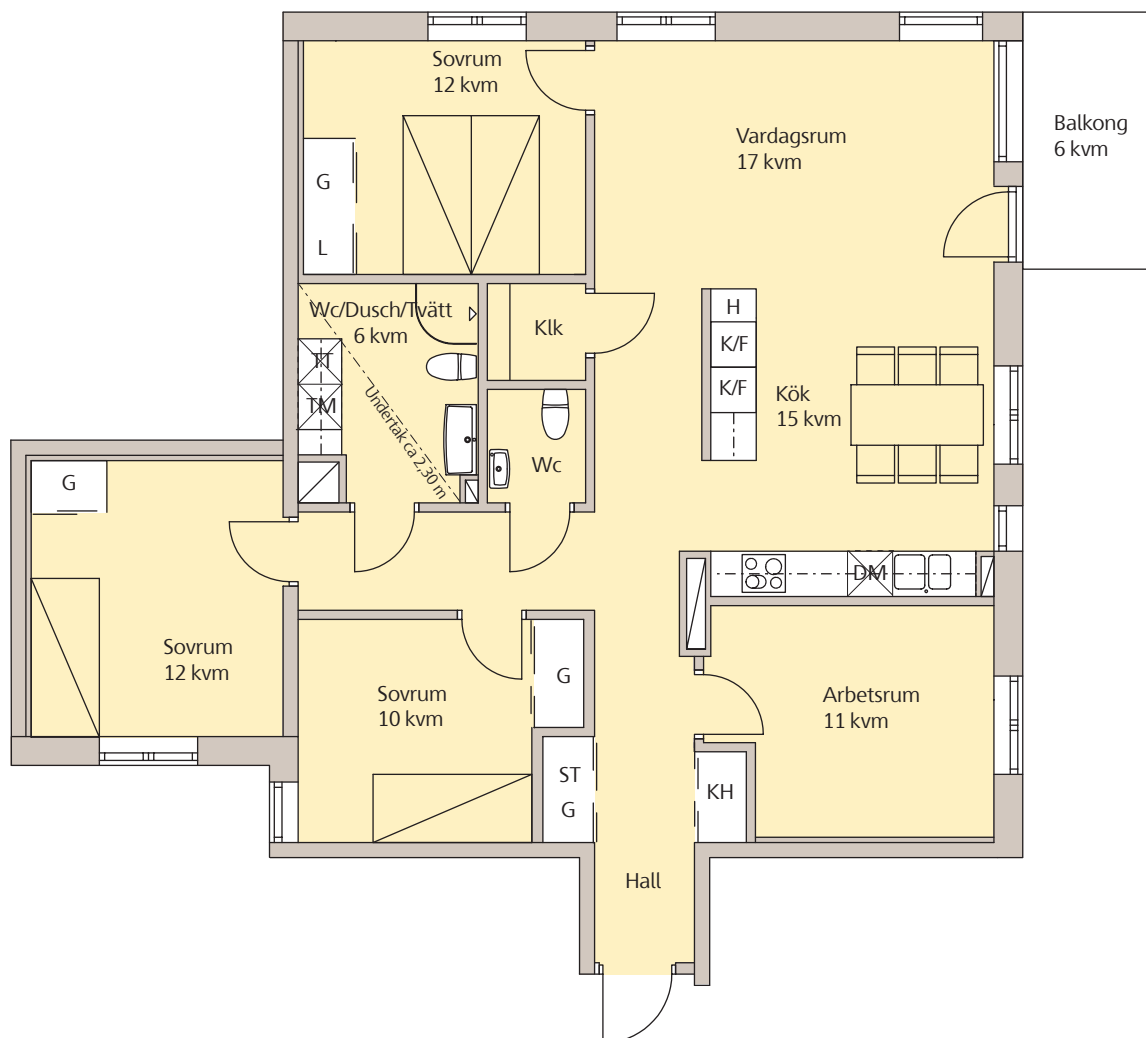

Vi förbehåller oss rätten till ändringar i planlösningen

Takhöjd ca 2,60 meter där ej annat anges.

Brf Lilla Bantorget

5 RoK – 111 kvm

Lgh nr 421, 431, 441, 451

Skala 1:100

Teckenförklaring

G	Garderob		Spis
L	Linneskåp	DM	Diskmaskin
ST	Städskap	TM	Tvättmaskin
HS	Högskåp	TT	Torktumlare
K/F	Kyl/Frys	TP	Tvättpelare
KH	Kapphylla		Skjutdörrsgarderob