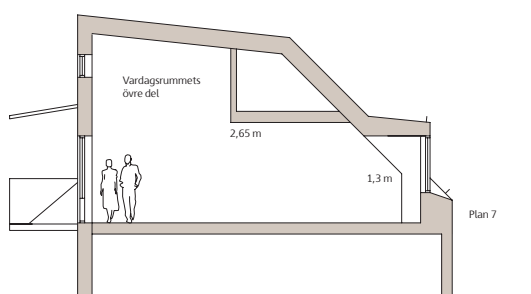

Vi förbehåller oss rätten till ändringar i planlösningen

Takhöjd ca 2,60 meter där ej annat anges.

Brf Lilla Bantorget

5 RoK – 106,5 kvm

Lgh nr 172

Skala 1:100

Teckenförklaring

G	Garderob		Spis
L	Linneskåp	DM	Diskmaskin
ST	Städsåp	TM	Tvättmaskin
HS	Högskåp	TT	Torktumlare
K/F	Kyl/Frys	TP	Tvättpelare
KH	Kapphylla		Skjutdörrsgarderob

SKANSKA

Tel 020-310 310
www.skanska.se/lillabantorget

Vi förbehåller oss rätten till ändringar i planlösningen

Takhöjd ca 2,60 meter där ej annat anges.

Brf Lilla Bantorget

3 RoK – 82 kvm

Lgh nr 221, 231, 241, 251, 261