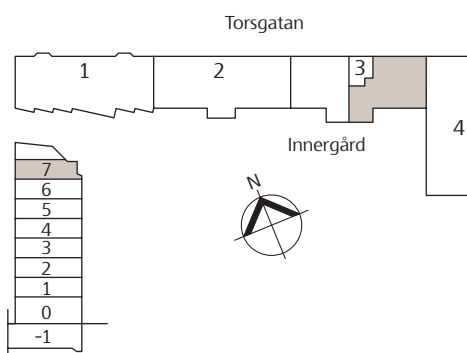

SKANSKA

Tel 020-310 310
www.skanska.se/lillabantorget

Vi förbehåller oss rätten till ändringar i planlösningen