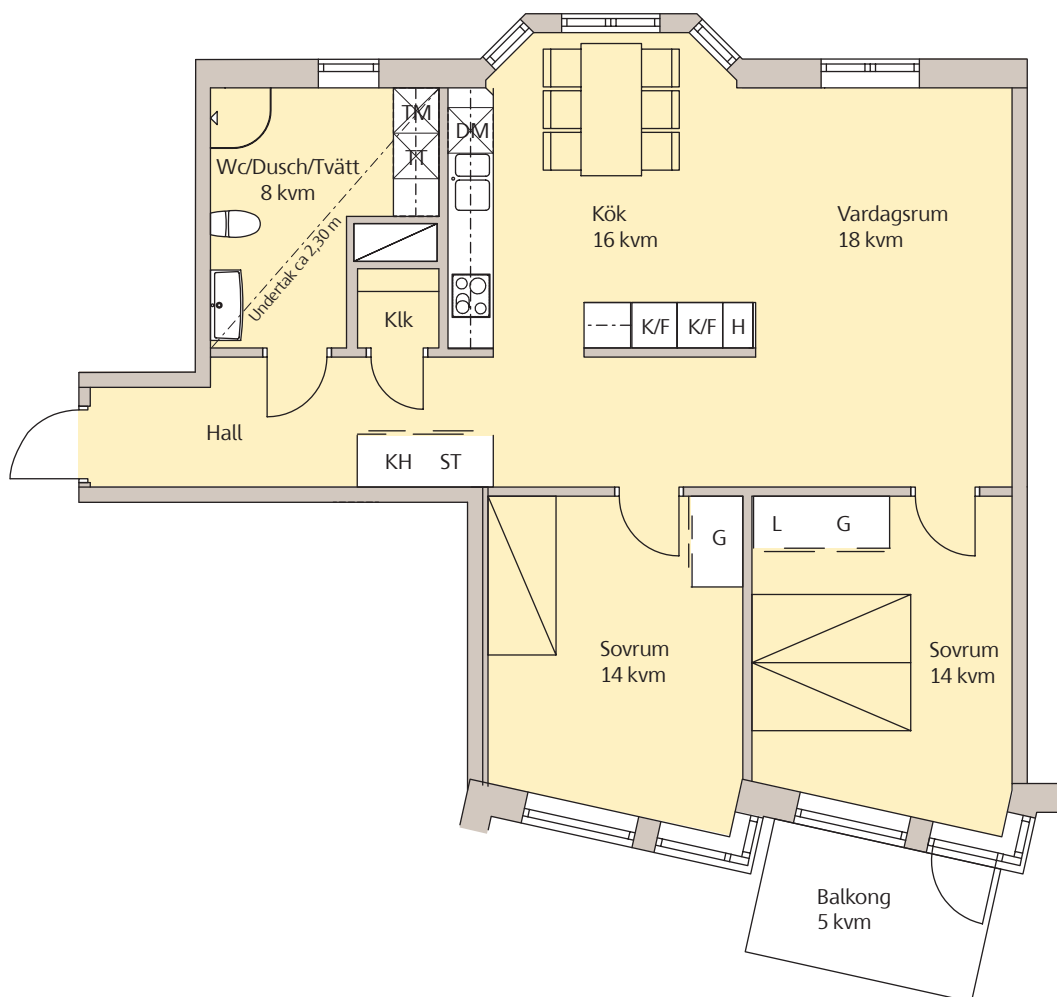

Vi förbehåller oss rätten till ändringar i planlösningen

Takhöjd ca 2,60 meter där ej annat anges.

Brf Lilla Bantorget

3 RoK – 89 kvm

Lgh nr 123, 133, 143, 153, 163

Skala 1:100

Teckenförklaring

G	Garderob		Spis
L	Linneskåp	DM	Diskmaskin
ST	Städskap	TM	Tvättmaskin
HS	Högskap	TT	Torktumlare
K/F	Kyl/Frys	TP	Tvättpelare
KH	Kapphylla		Skjutdörrsgarderob

SKANSKA

Tel 020-310 310
www.skanska.se/lillabantorget

Vi förbehåller oss rätten till ändringar i planlösningen

Takhöjd ca 2,60 meter där ej annat anges.

Brf Lilla Bantorget

4 RoK – 97,5 kvm

Lgh nr 171

Skala 1:100