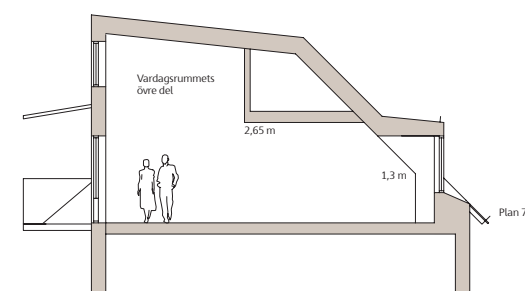

Takhöjd ca 2,60 meter där ej annat anges.

SKANSKA

Tel 020-310 310
www.skanska.se/lillabantorget

Vi förbehåller oss rätten till ändringar i planlösningen

Brf Lilla Bantorget

5 RoK – 119 kvm

Lgh nr 372

Skala 1:100