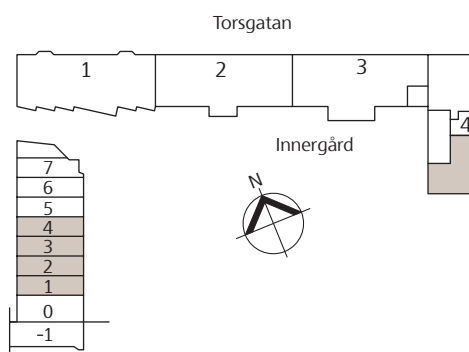

SKANSKA

Tel 020-310 310
www.skanska.se/lillabantorget

Vi förbehåller oss rätten till ändringar i planlösningen