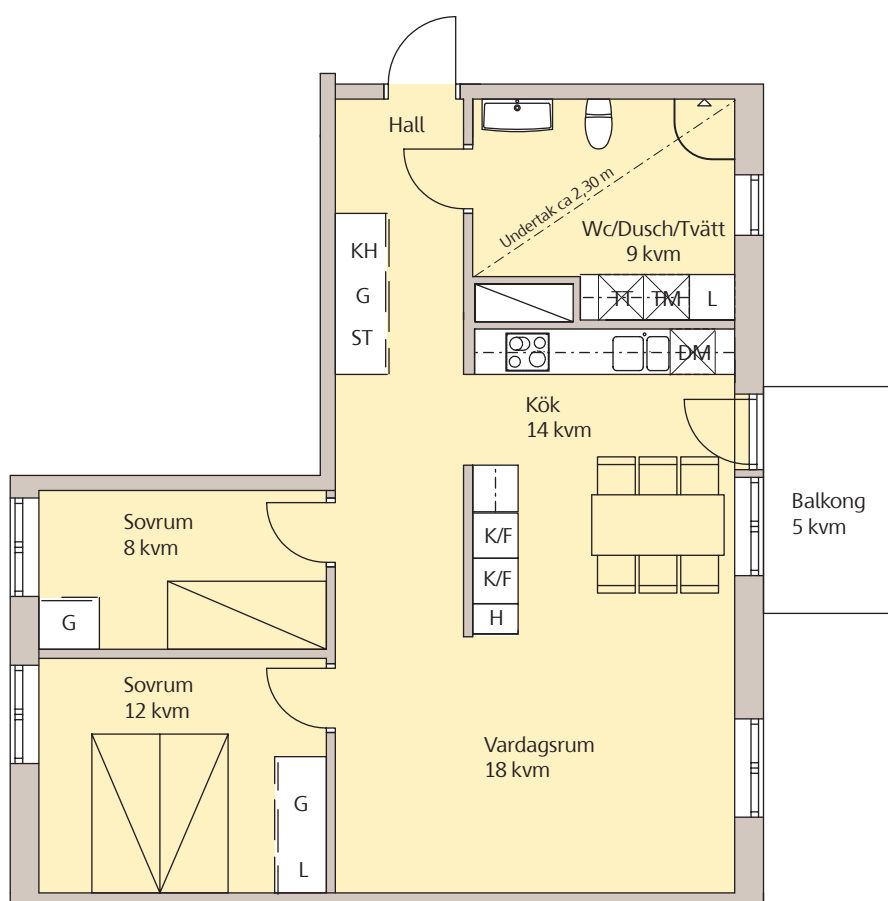

SKANSKA

Tel 020-310 310
www.skanska.se/lillabantorget

Vi förbehåller oss rätten till ändringar i planlösningen

Brf Lilla Bantorget

3 RoK – 75,5 kvm

Lgh nr 413, 423, 433, 443

Skala 1:100

Teckenförklaring