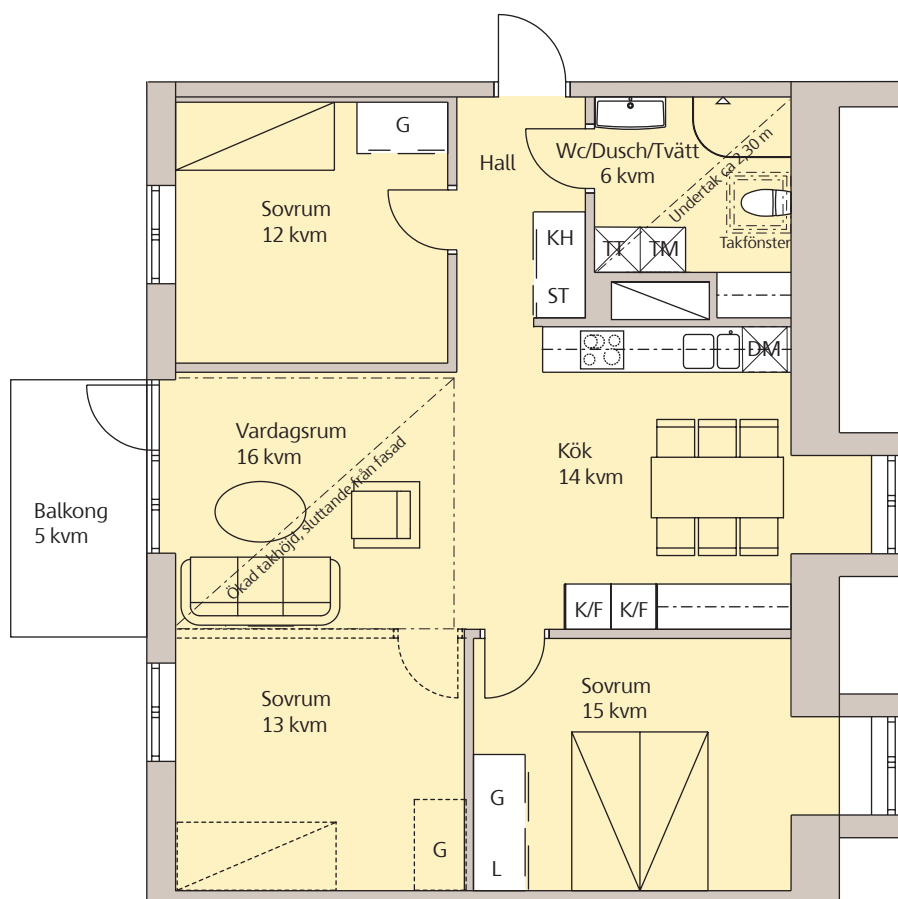

Vi förbehåller oss rätten till ändringar i planlösningen

Takhöjd ca 2,60 meter där ej annat anges.

Brf Lilla Bantorget

4 RoK – 87 kvm

Lgh nr 472

Skala 1:100

Teckenförklaring

G	Garderob		Spis
L	Linneskåp	DM	Diskmaskin
ST	Städsåp	TM	Tvättmaskin
HS	Högskåp	TT	Torktumlare
K/F	Kyl/Frys	TP	Tvättpelare
KH	Kapphylla		Skjutdörrsgarderob