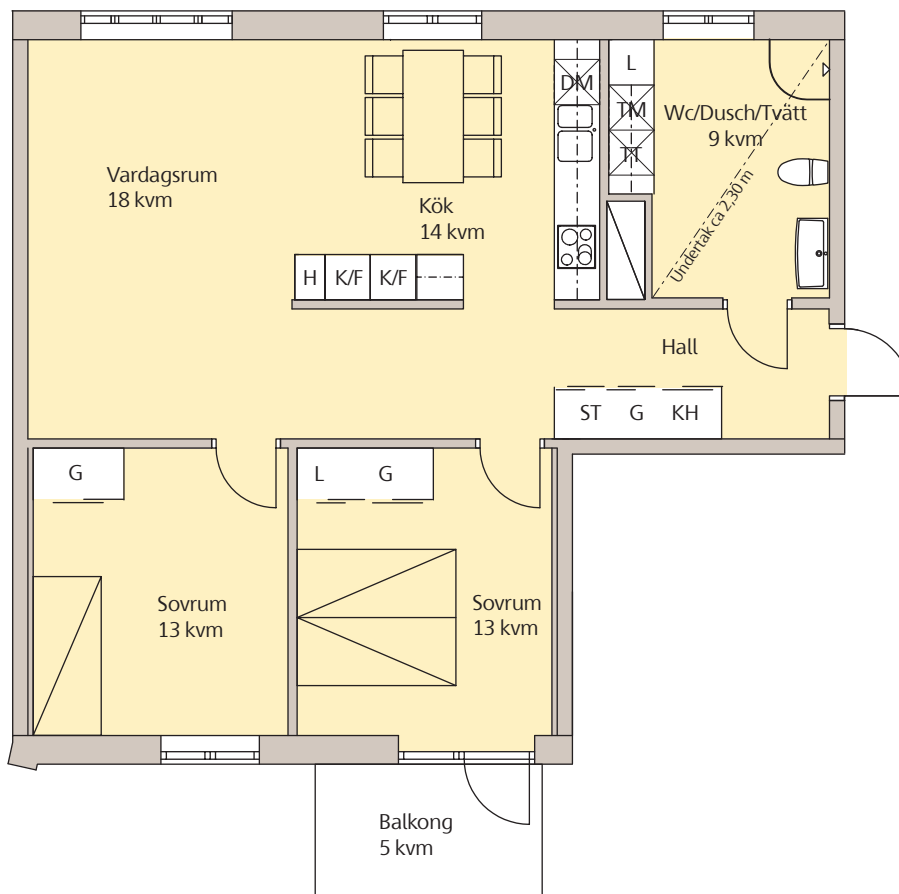

SKANSKA

Tel 020-310 310
www.skanska.se/lillabantorget

Vi förbehåller oss rätten till ändringar i planlösningen

Takhöjd ca 2,60 meter där ej annat anges.

Brf Lilla Bantorget

3 RoK – 82 kvm

Lgh nr 221, 231, 241, 251, 261