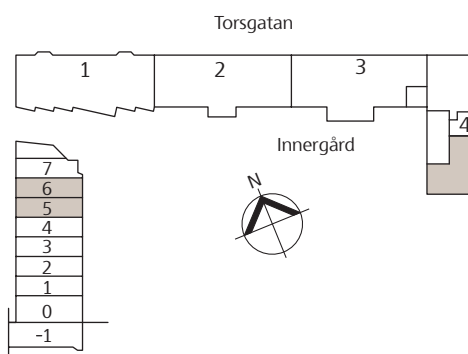

SKANSKA

Tel 020-310 310
www.skanska.se/lillabantorget

Vi förbehåller oss rätten till ändringar i planlösningen