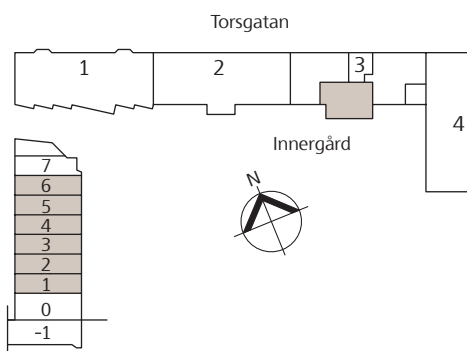

SKANSKA

Tel 020-310 310
www.skanska.se/lillabantorget

Vi förbehåller oss rätten till ändringar i planlösningen