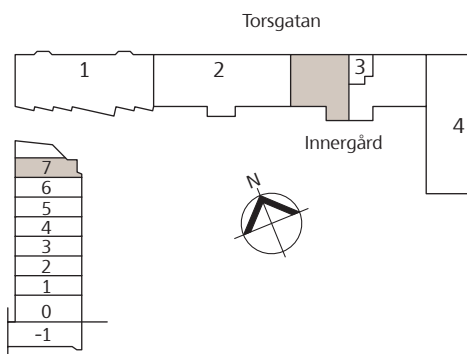

SKANSKA

Tel 020-310 310
www.skanska.se/lillabantorget

Vi förbehåller oss rätten till ändringar i planlösningen