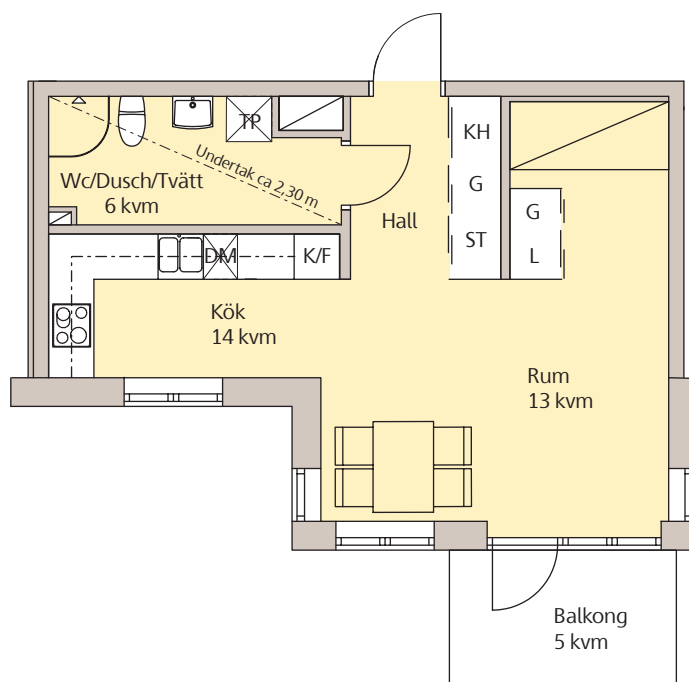

SKANSKA

Tel 020-310 310
www.skanska.se/lillabantorget

Vi förbehåller oss rätten till ändringar i planlösningen

Brf Lilla Bantorget

1 RoK – 38,5 kvm

Lgh nr 222, 232, 242, 252, 262

Skala 1:100

Teckenförklaring