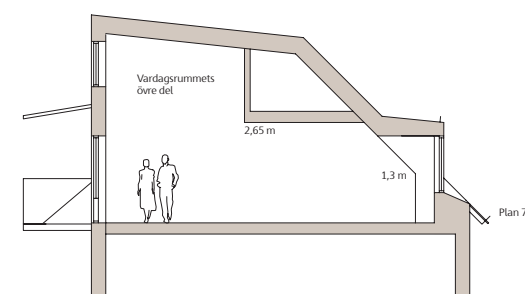

Vi förbehåller oss rätten till ändringar i planlösningen

Takhöjd ca 2,60 meter där ej annat anges.

Brf Lilla Bantorget

4 RoK – 98 kvm

Lgh nr 371

Skala 1:100

Teckenförklaring

G	Garderob		Spis
L	Linneskåp	DM	Diskmaskin
ST	Städsåp	TM	Tvättmaskin
HS	Högskåp	TT	Torktumlare
K/F	Kyl/Frys	TP	Tvättpelare
KH	Kapphylla		Skjutdörrsgarderob