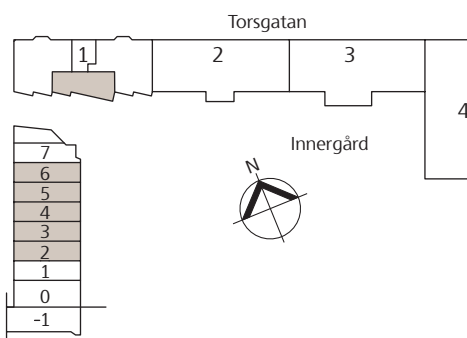

Teckenförklaring

G	Garderob		Spis
L	Linneskåp	DM	Diskmaskin
ST	Städsåp	TM	Tvättmaskin
HS	Högskåp	TT	Torktumlare
K/F	Kyl/Frys	TP	Tvättpelare
KH	Kapphylla		Skjutdörrsgarderob