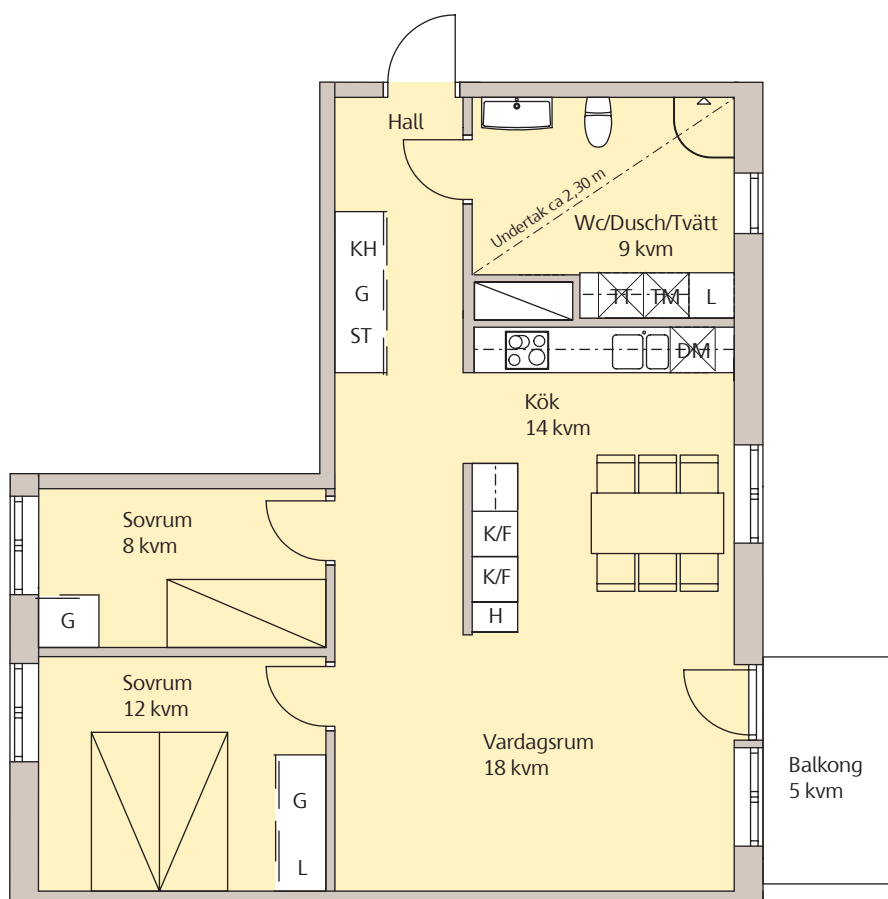

Tel 020-310 310
www.skanska.se/lillabantorget

Vi förbehåller oss rätten till ändringar i planlösningen

Brf Lilla Bantorget

3 RoK – 75,5 kvm

Lgh nr 453, 463

Skala 1:100

Teckenförklaring

G	Garderob		Spis
L	Linneskåp	DM	Diskmaskin
ST	Städsåp	TM	Tvättmaskin
HS	Högskåp	TT	Torktumlare
K/F	Kyl/Frys	TP	Tvättpelare
KH	Kapphylla		Skjutdörrsgarderob