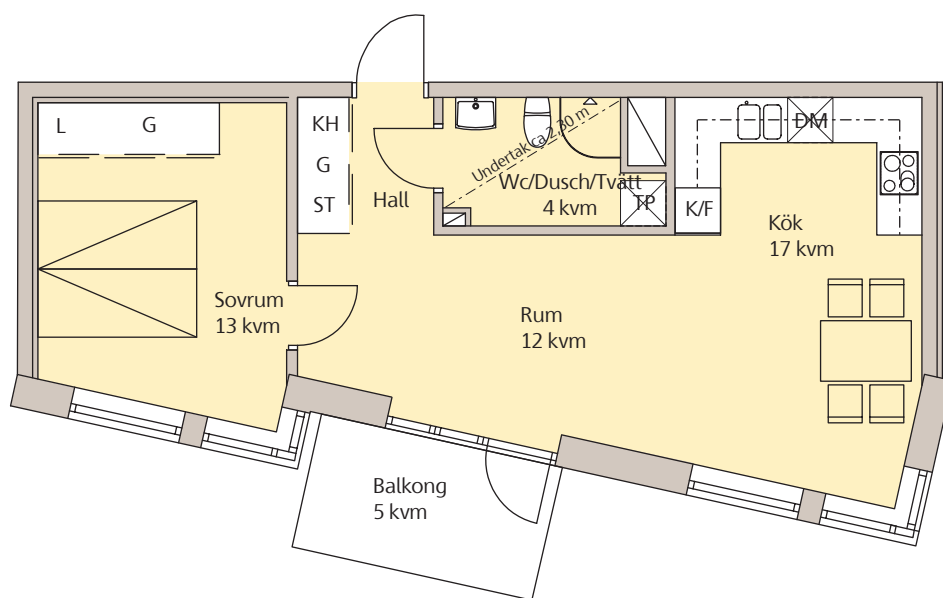

SKANSKA

Tel 020-310 310
www.skanska.se/lillabantorget

Vi förbehåller oss rätten till ändringar i planlösningen

Takhöjd ca 2,60 meter där ej annat anges.

Brf Lilla Bantorget

2 RoK – 50,5 kvm

Lgh nr 122, 132, 142, 152, 162