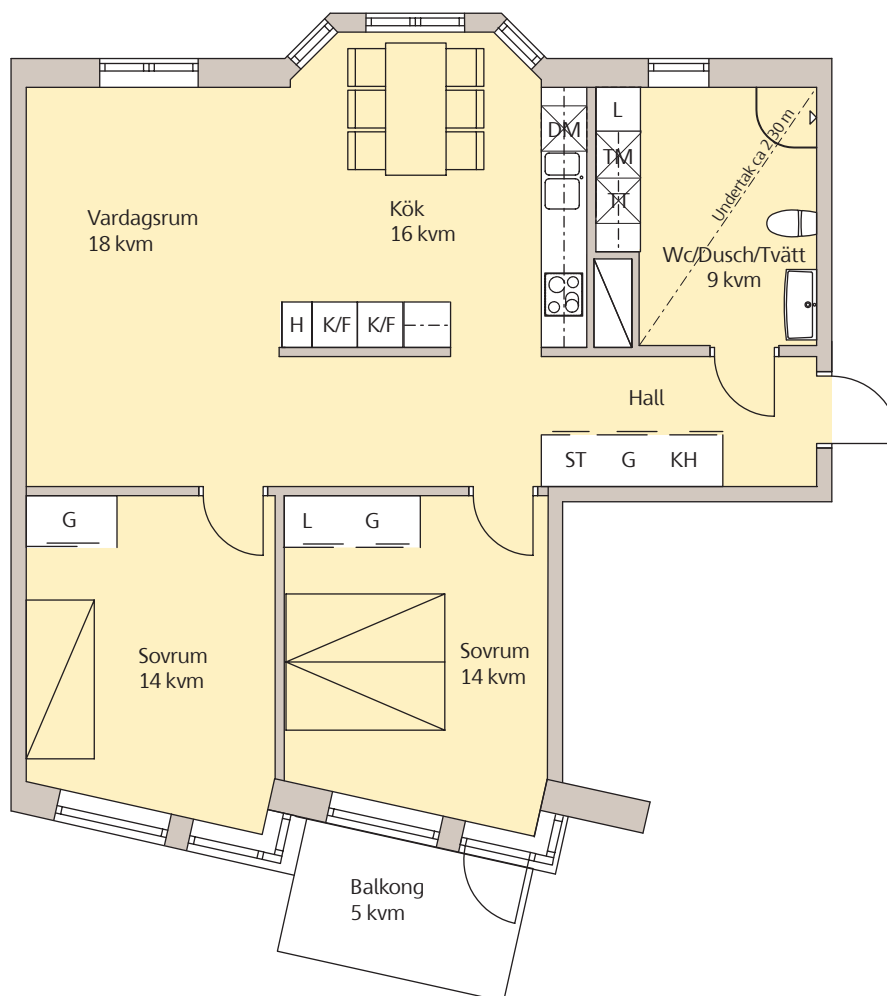

Brf Lilla Bantorget

3 RoK – 86 kvm

Lgh nr 121, 131, 141, 151, 161

Skala 1:100

Teckenförklaring

G	Garderob		Spis
L	Linneskåp	DM	Diskmaskin
ST	Städsåp	TM	Tvättmaskin
HS	Högskåp	TT	Torktumlare
K/F	Kyl/Frys	TP	Tvättpelare
KH	Kapphylla		Skjutdörrsgarderob

SKANSKA

Tel 020-310 310
www.skanska.se/lillabantorget

Vi förbehåller oss rätten till ändringar i planlösningen

Takhöjd ca 2,60 meter där ej annat anges.

Brf Lilla Bantorget

2 RoK – 50,5 kvm

Lgh nr 122, 132, 142, 152, 162