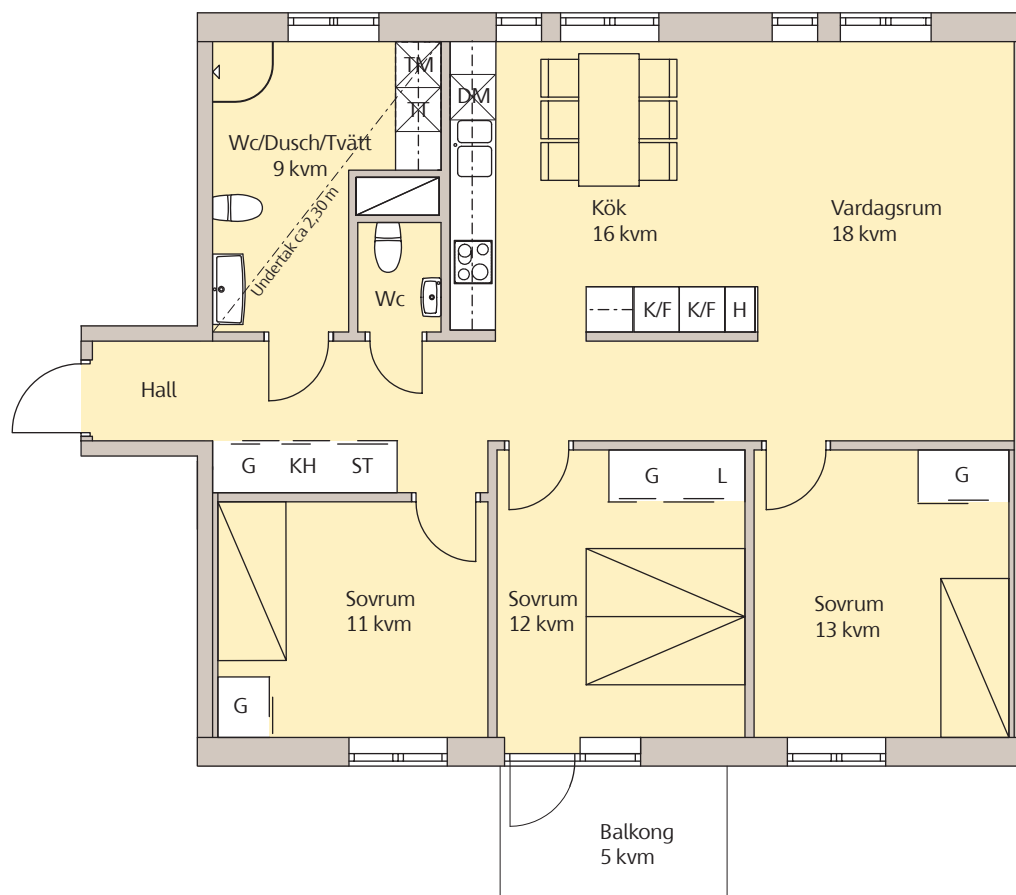

Tel 020-310 310
www.skanska.se/lillabantorget

Vi förbehåller oss rätten till ändringar i planlösningen

Brf Lilla Bantorget

4 RoK – 98,5 kvm

Lgh nr 213, 223, 233, 243, 253, 263

Skala 1:100

Teckenförklaring

G	Garderob		Spis
L	Linneskåp	DM	Diskmaskin
ST	Städsåp	TM	Tvättmaskin
HS	Högskåp	TT	Torktumlare
K/F	Kyl/Frys	TP	Tvättpelare
KH	Kapphylla		Skjutdörrsgarderob