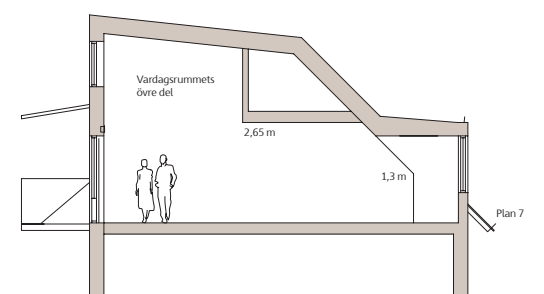

Takhöjd ca 2,60 meter där ej annat anges.

SKANSKA

Tel 020-310 310
www.skanska.se/lillabantorget

Vi förbehåller oss rätten till ändringar i planlösningen

Brf Lilla Bantorget

4 RoK – 87,5 kvm

Lgh nr 271

Skala 1:100