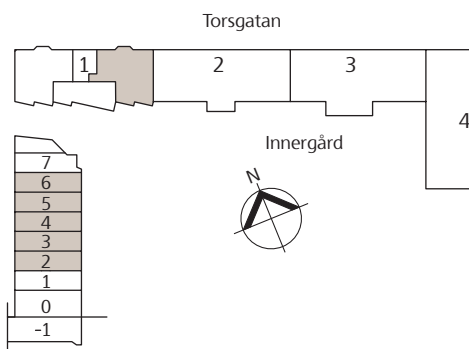

Vi förbehåller oss rätten till ändringar i planlösningen

Takhöjd ca 2,60 meter där ej annat anges.

Brf Lilla Bantorget

3 RoK – 89 kvm

Lgh nr 123, 133, 143, 153, 163

Skala 1:100

Teckenförklaring

G	Garderob		Spis
L	Linneskåp	DM	Diskmaskin
ST	Städskap	TM	Tvättmaskin
HS	Högskap	TT	Torktumlare
K/F	Kyl/Frys	TP	Tvättpelare
KH	Kapphylla		Skjutdörrsgarderob

SKANSKA

Tel 020-310 310
www.skanska.se/lillabantorget

Vi förbehåller oss rätten till ändringar i planlösningen

Takhöjd ca 2,60 meter där ej annat anges.

Brf Lilla Bantorget

4 RoK – 97,5 kvm

Lgh nr 171

Skala 1:100