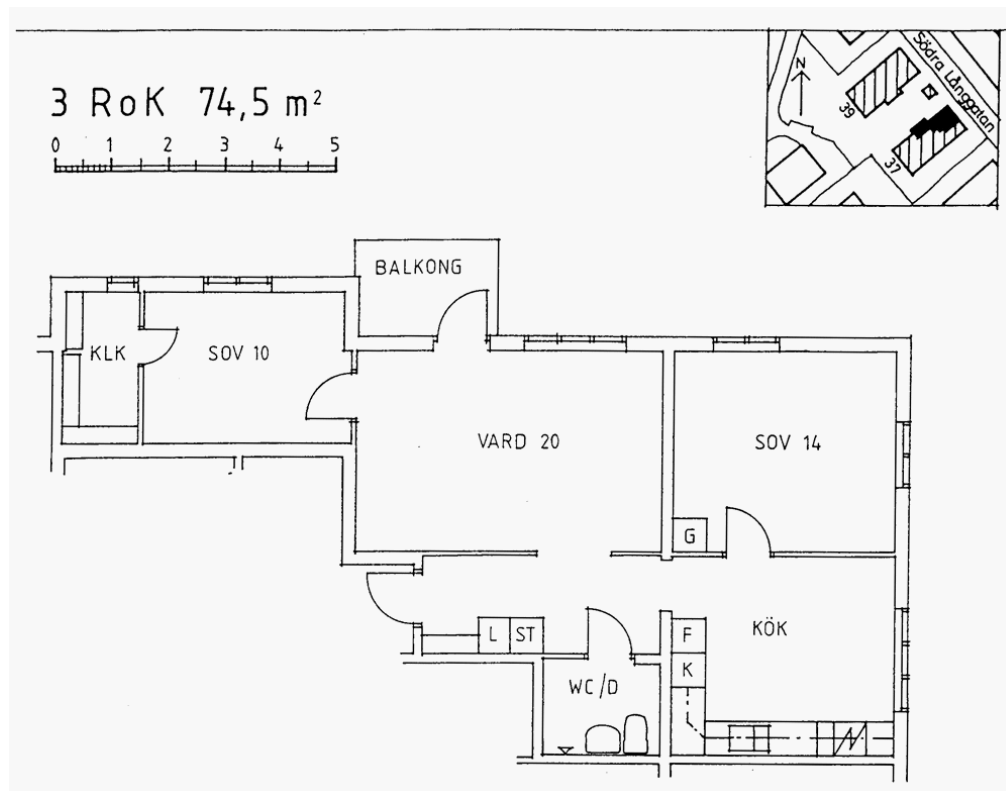

Lägenhetstyper i Brf Flustret25, ritningar

Innehåll

1,5 rok.....	2
2 rok.....	3
3 rok.....	5
4 rok.....	7
5 rok.....	9

1,5 rok

2 rok

2 RoK 60,5m²

3 rok

4 rok

4 RoK 100,5 m² (EXKL. LÄGENHETS-FRD)

nedre etage 60,5 m²

övre etage 40,0 m²

4 RoK 100,5 m² (EXKL. LÄGENHETS-FRD)

nedre etage
60,5 m²

övre etage
40,0 m²

5 rok