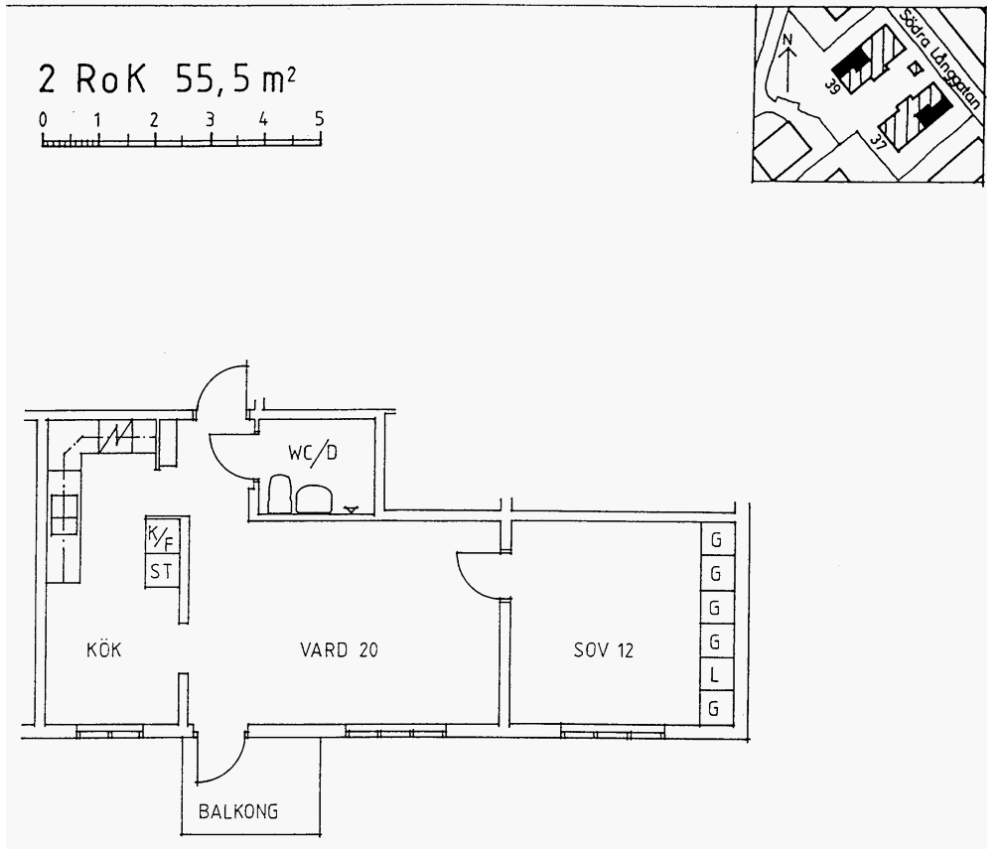

Lägenhetstyper i Brf Flustret25, ritningar

Innehåll

1,5 rok.....	2
2 rok.....	3
3 rok.....	5
4 rok.....	7
5 rok.....	9

1,5 rok

2 rok

2 RoK 60,5m²

3 rok

4 rok

4 RoK 100,5 m² (EXKL. LÄGENHETS-FRD)

nedre etage 60,5 m²

övre etage 40,0 m²

4 RoK 100,5 m² (EXKL. LÄGENHETS-FRD)

nedre etage
60,5 m²

övre etage
40,0 m²

5 rok