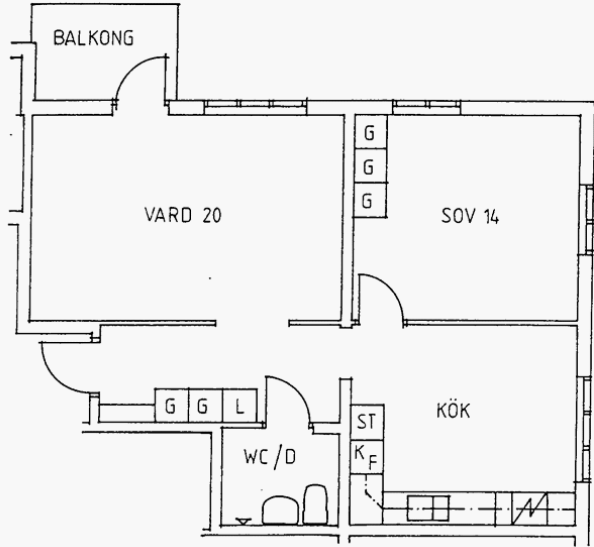

Lägenhetstyper i Brf Flustret25, ritningar

Innehåll

1,5 rok.....	2
2 rok.....	3
3 rok.....	5
4 rok.....	7
5 rok.....	9

1,5 rok

2 rok

2 RoK 60,5m²

3 rok

4 rok

4 RoK 100,5 m² (EXKL. LÄGENHETS-FRD)

nedre etage 60,5 m²

övre etage 40,0 m²

4 RoK 100,5 m² (EXKL. LÄGENHETS-FRD)

nedre etage
60,5 m²

övre etage
40,0 m²

5 rok