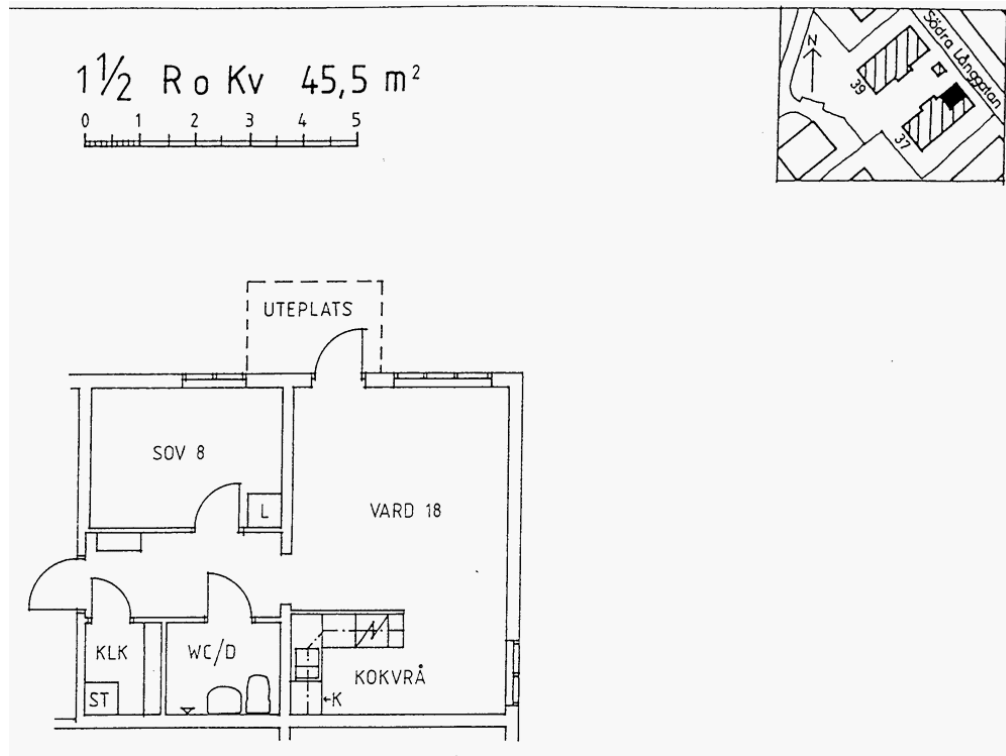

Lägenhetstyper i Brf Flustret25, ritningar

Innehåll

1,5 rok.....	2
2 rok.....	3
3 rok.....	5
4 rok.....	7
5 rok.....	9

1,5 rok

2 rok

2 RoK 60,5m²

3 rok

4 rok

4 RoK 100,5 m² (EXKL. LÄGENHETS-FRD)

nedre etage 60,5 m²

övre etage 40,0 m²

4 RoK 100,5 m² (EXKL. LÄGENHETS-FRD)

nedre etage
60,5 m²

övre etage
40,0 m²

5 rok