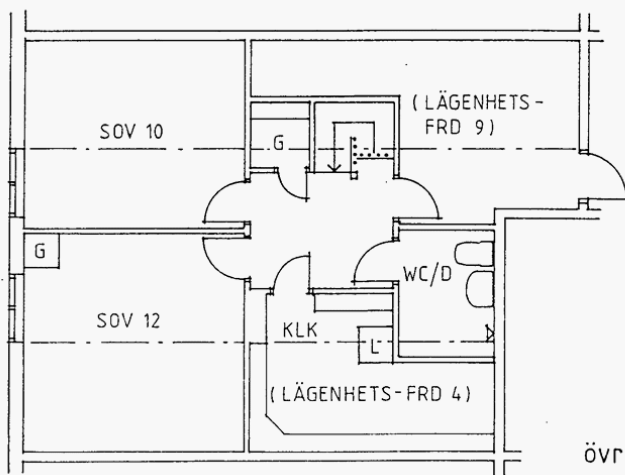

Lägenhetstyper i Brf Flustret25, ritningar

Innehåll

1,5 rok.....	2
2 rok.....	3
3 rok.....	5
4 rok.....	7
5 rok.....	9

1,5 rok

2 rok

2 RoK 60,5m²

3 rok

4 rok

4 RoK 100,5 m² (EXKL. LÄGENHETS-FRD)

nedre etage 60,5 m²

övre etage 40,0 m²

4 RoK 100,5 m² (EXKL. LÄGENHETS-FRD)

nedre etage
60,5 m²

övre etage
40,0 m²

5 rok