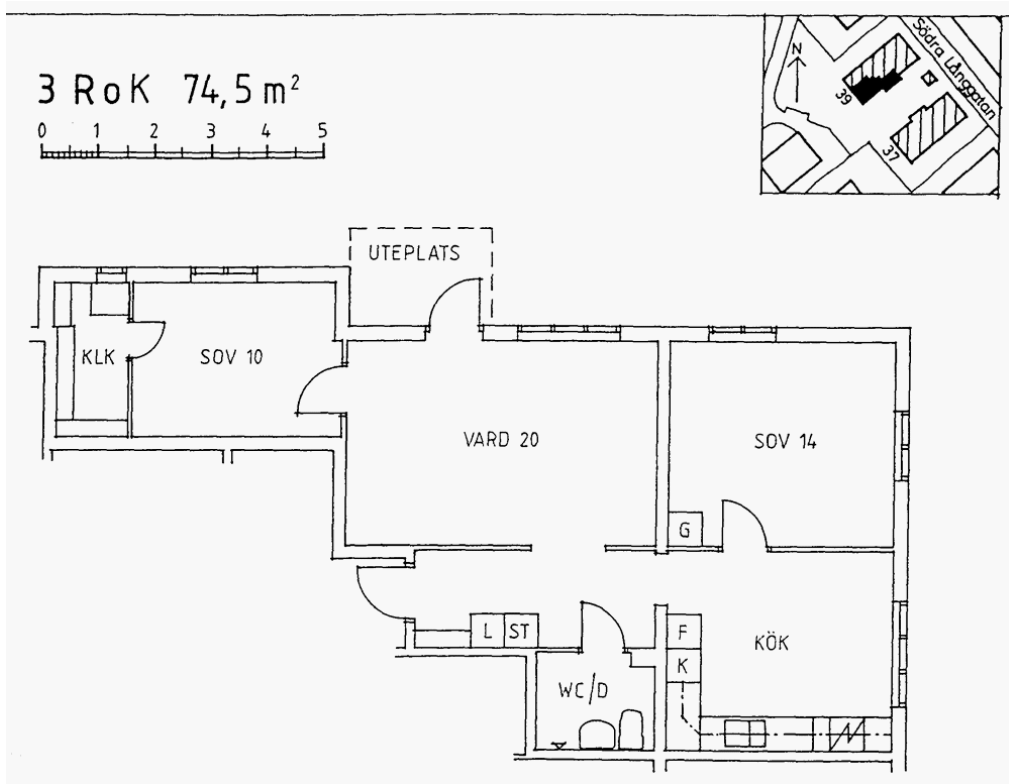

Lägenhetstyper i Brf Flustret25, ritningar

Innehåll

1,5 rok.....	2
2 rok.....	3
3 rok.....	5
4 rok.....	7
5 rok.....	9

1,5 rok

2 rok

2 RoK 60,5m²

3 rok

4 rok

4 RoK 100,5 m² (EXKL. LÄGENHETS-FRD)

nedre etage 60,5 m²

övre etage 40,0 m²

4 RoK 100,5 m² (EXKL. LÄGENHETS-FRD)

nedre etage
60,5 m²

övre etage
40,0 m²

5 rok