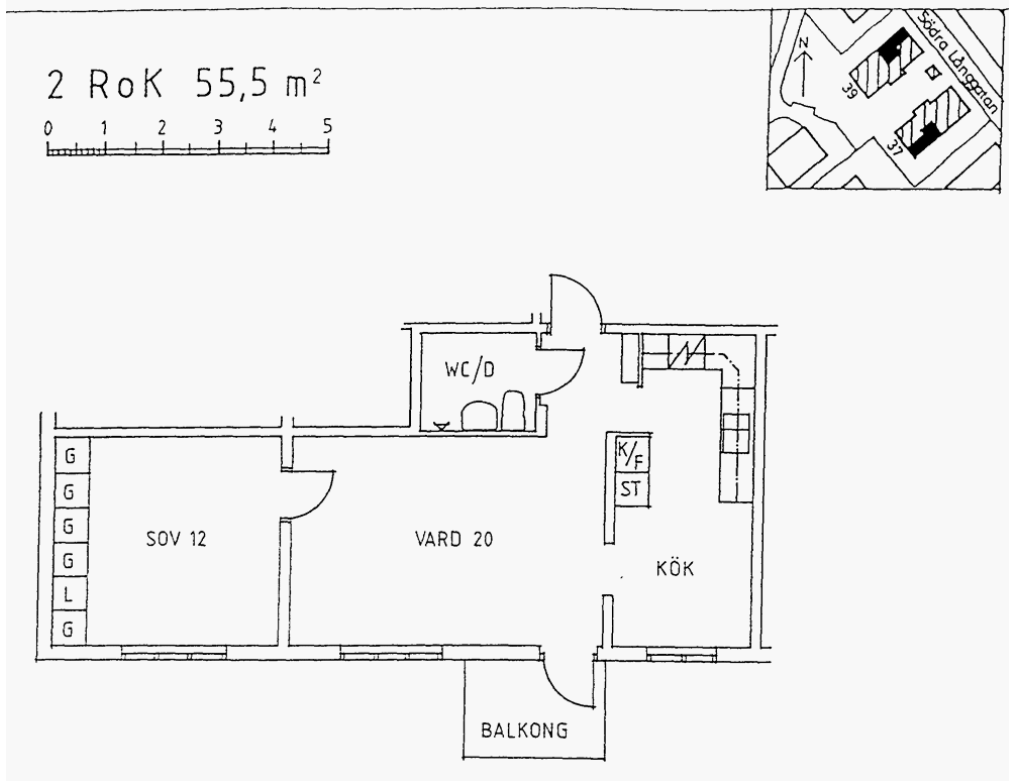

Lägenhetstyper i Brf Flustret25, ritningar

Innehåll

1,5 rok.....	2
2 rok.....	3
3 rok.....	5
4 rok.....	7
5 rok.....	9

1,5 rok

2 rok

2 RoK 60,5m²

3 rok

4 rok

4 RoK 100,5 m² (EXKL. LÄGENHETS-FRD)

nedre etage 60,5 m²

övre etage 40,0 m²

4 RoK 100,5 m² (EXKL. LÄGENHETS-FRD)

nedre etage
60,5 m²

övre etage
40,0 m²

5 rok