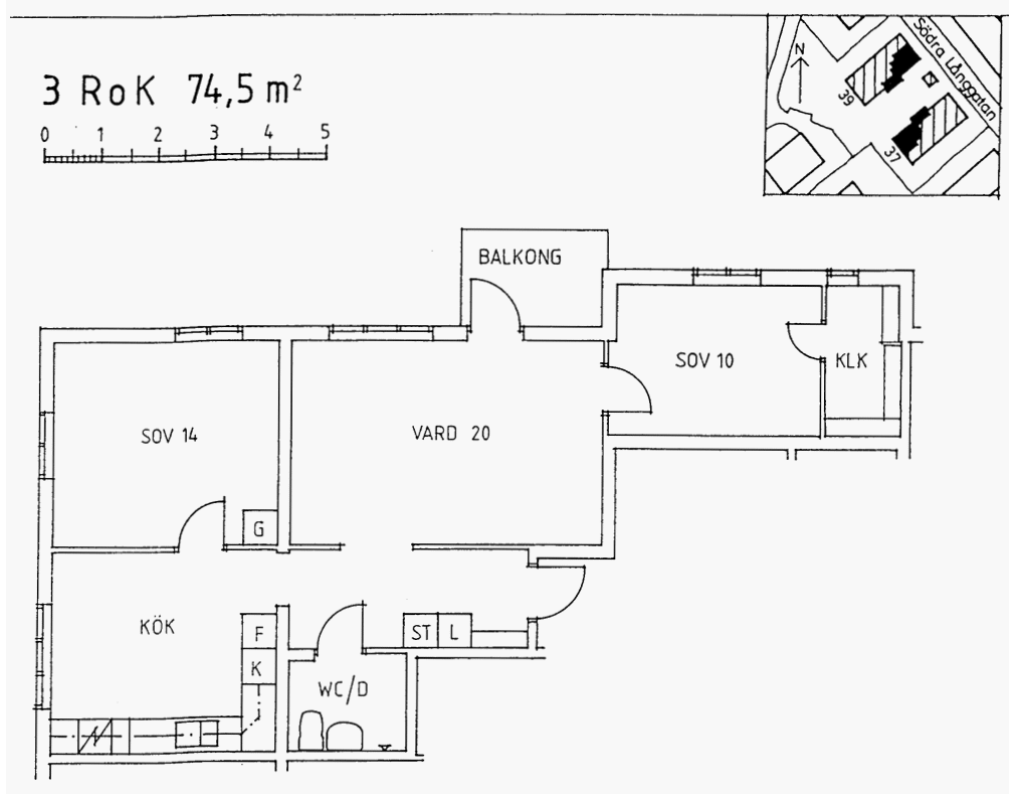

Lägenhetstyper i Brf Flustret25, ritningar

Innehåll

1,5 rok.....	2
2 rok.....	3
3 rok.....	5
4 rok.....	7
5 rok.....	9

1,5 rok

2 rok

2 RoK 60,5m²

3 rok

4 rok

4 RoK 100,5 m² (EXKL. LÄGENHETS-FRD)

nedre etage 60,5 m²

övre etage 40,0 m²

4 RoK 100,5 m² (EXKL. LÄGENHETS-FRD)

nedre etage
60,5 m²

övre etage
40,0 m²

5 rok