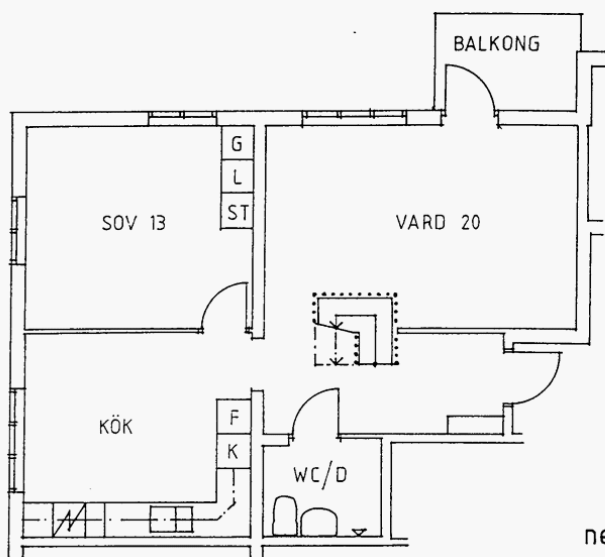

Lägenhetstyper i Brf Flustret25, ritningar

Innehåll

1,5 rok.....	2
2 rok.....	3
3 rok.....	5
4 rok.....	7
5 rok.....	9

1,5 rok

2 rok

2 RoK 60,5m²

3 rok

4 rok

4 RoK 100,5 m² (EXKL. LÄGENHETS-FRD)

nedre etage 60,5 m²

övre etage 40,0 m²

4 RoK 100,5 m² (EXKL. LÄGENHETS-FRD)

nedre etage
60,5 m²

övre etage
40,0 m²

5 rok