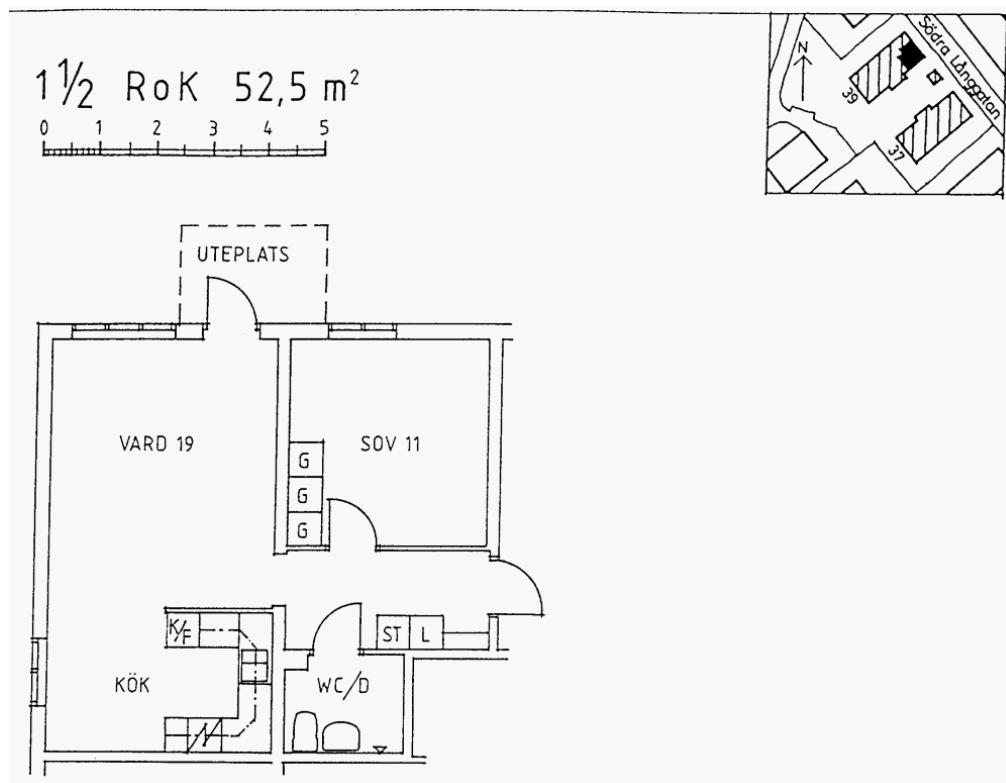

Lägenhetstyper i Brf Flustret25, ritningar

Innehåll

1,5 rok.....	2
2 rok.....	3
3 rok.....	5
4 rok.....	7
5 rok.....	9

1,5 rok

2 rok

2 RoK 60,5m²

3 rok

4 rok

4 RoK 100,5 m² (EXKL. LÄGENHETS-FRD)

nedre etage 60,5 m²

övre etage 40,0 m²

4 RoK 100,5 m² (EXKL. LÄGENHETS-FRD)

nedre etage
60,5 m²

övre etage
40,0 m²

5 rok