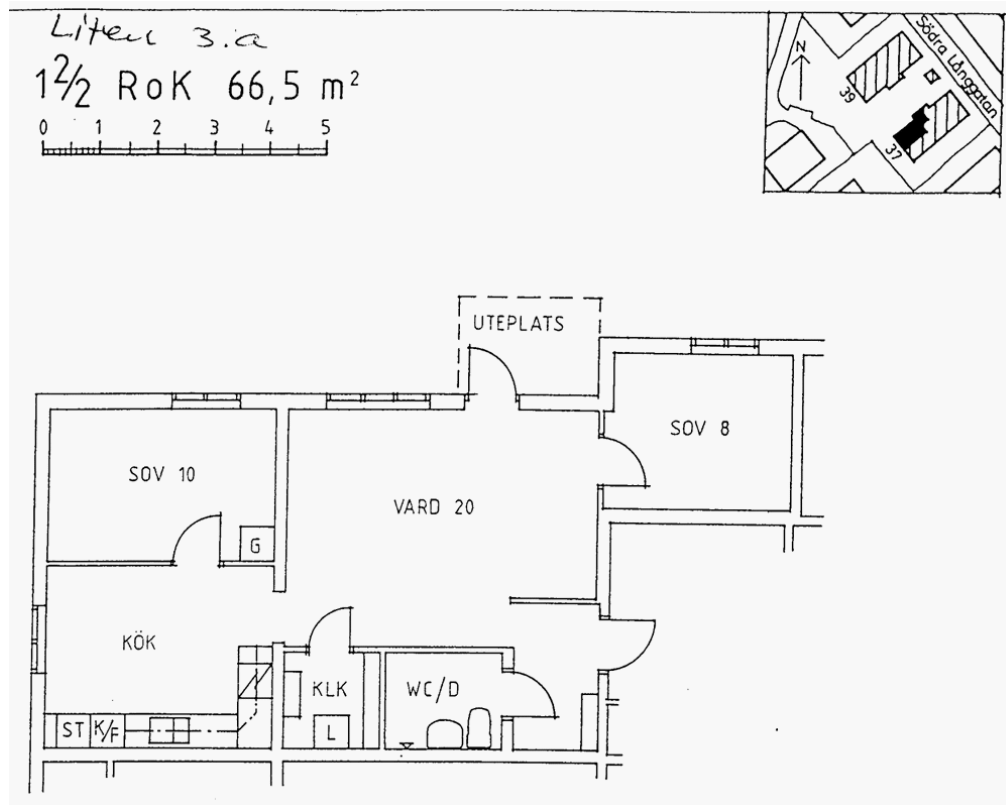

Lägenhetstyper i Brf Flustret25, ritningar

Innehåll

1,5 rok.....	2
2 rok.....	3
3 rok.....	5
4 rok.....	7
5 rok.....	9

1,5 rok

2 rok

2 RoK 60,5m²

3 rok

4 rok

4 RoK 100,5 m² (EXKL. LÄGENHETS-FRD)

nedre etage 60,5 m²

övre etage 40,0 m²

4 RoK 100,5 m² (EXKL. LÄGENHETS-FRD)

nedre etage
60,5 m²

övre etage
40,0 m²

5 rok